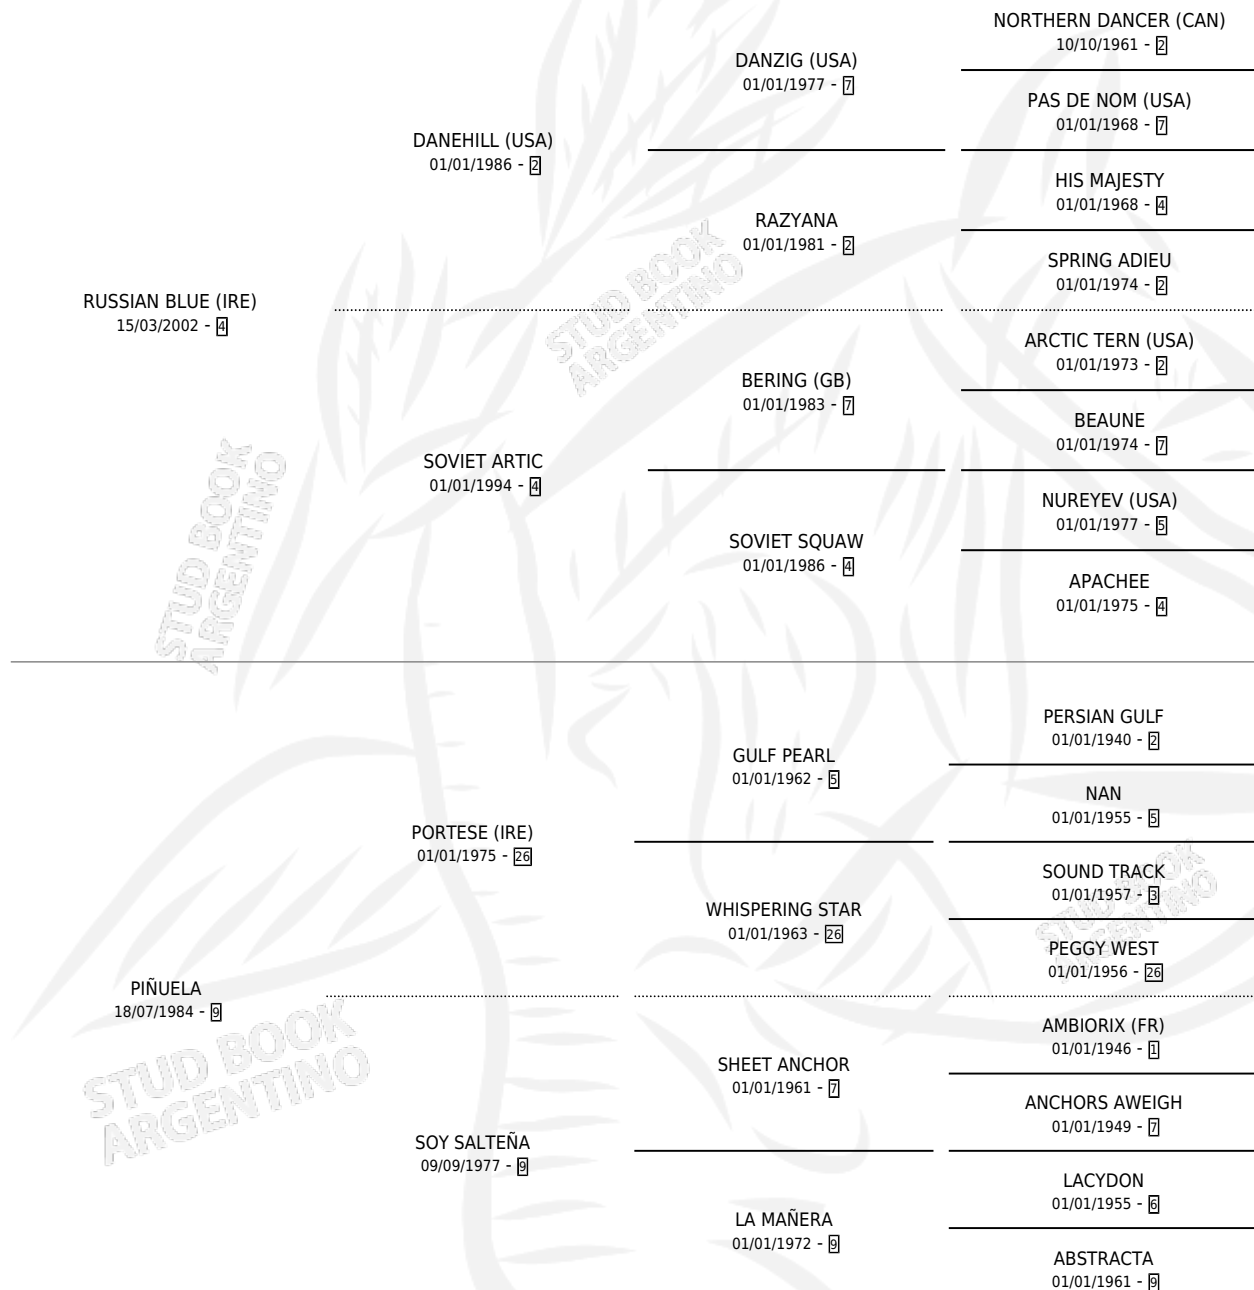

PALESTRINA

por **RUSSIAN BLUE (IRE)** y **PIÑUELA** por **PORTESE (IRE)**

Argentina · Hembra · Zaino · SP · 06/08/2007
Familia 9-g · Volumen 39

ESTADO

TIPIFICACIÓN SANGUÍNEA	X
TIPIFICACIÓN POR ADN	✓
PASAPORTE	✓
IDENTIFICACIÓN POR MICROCHIP	✓
REPRODUCTOR	✓

Lugar de nacimiento: La Quebrada

Criador: La Quebrada

~

HIJOS

	MACHOS	HEMBRAS
4 NACIERON	4	0
4 CORRIERON	4	0
3 GANARON	3	0
0 GANADORES CL	0 GANADORES GR	0 GANADORES G1

PEDIGREE