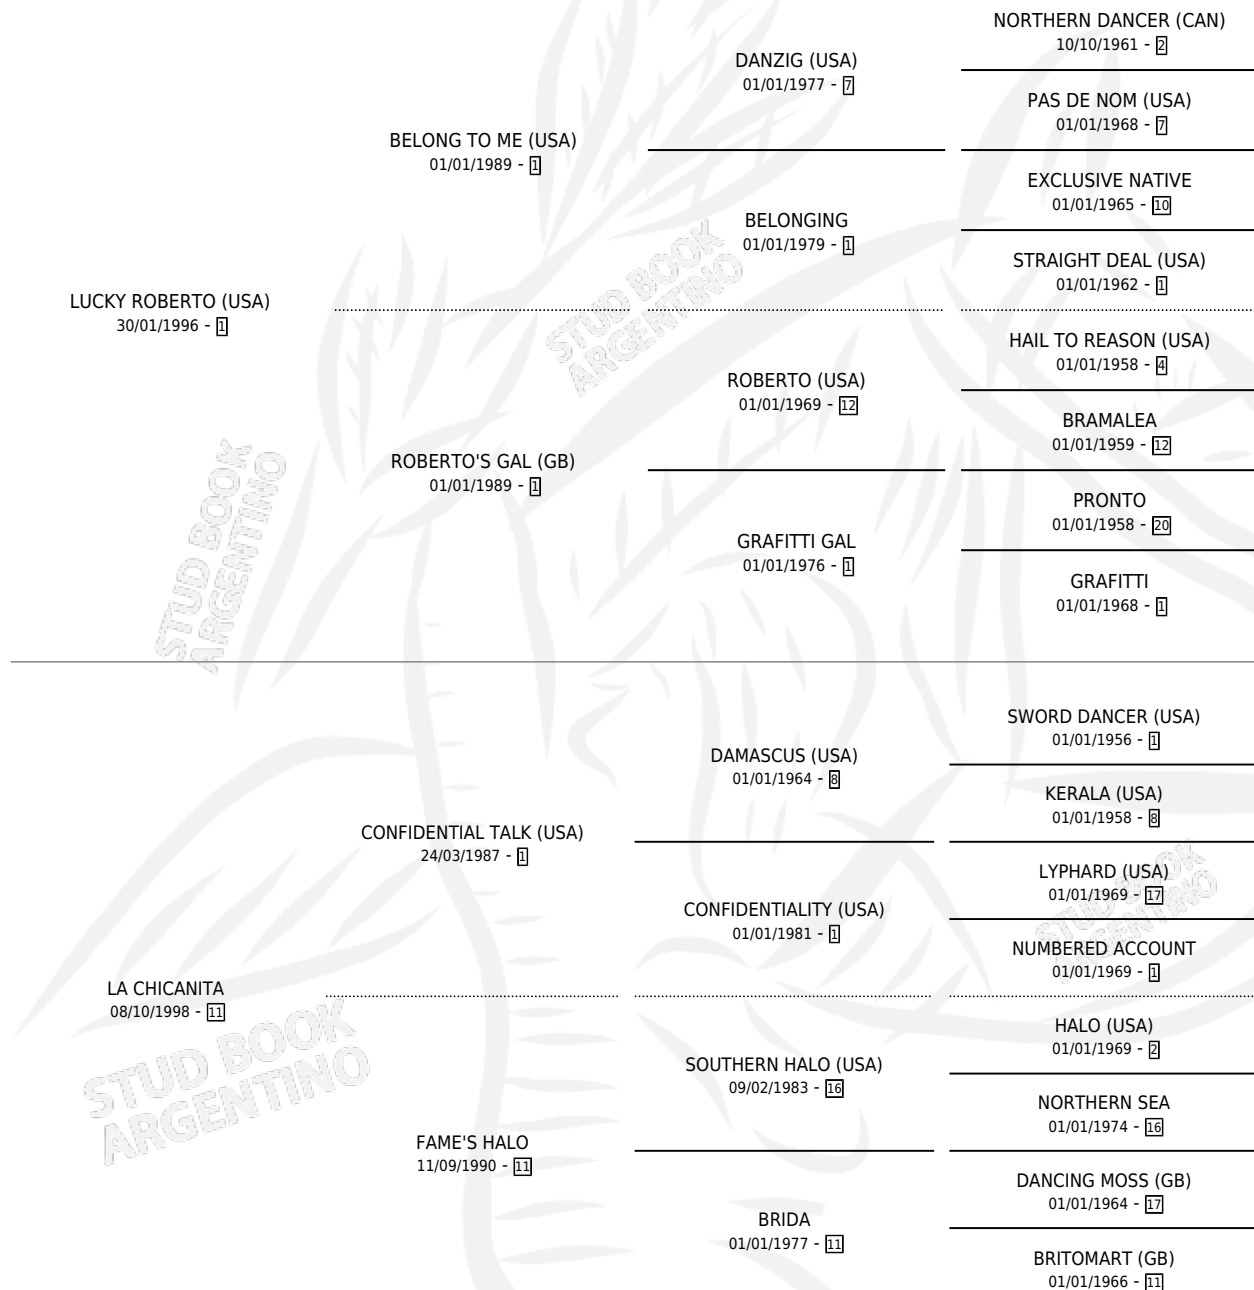

LA MALICIOSA

por **LUCKY ROBERTO (USA)** y **LA CHICANITA** por
CONFIDENTIAL TALK (USA)

Argentina · Hembra · Alazan · SP · 21/08/2007
Familia 11-c · Volumen 39

ESTADO

TIPIFICACIÓN SANGUÍNEA	X
TIPIFICACIÓN POR ADN	✓
PASAPORTE	✓
IDENTIFICACIÓN POR MICROCHIP	✓
REPRODUCTOR	✓

Lugar de nacimiento: Campo particular
Criador: Haras La Sortija S.R.L.

~

HIJOS

	MACHOS	HEMBRAS
4 NACIERON	3	1
2 CORRIERON	2	0

SIN ACTUACIONES

PEDIGREE

CAMPAÑA

Solo carreras oficiales de Argentina