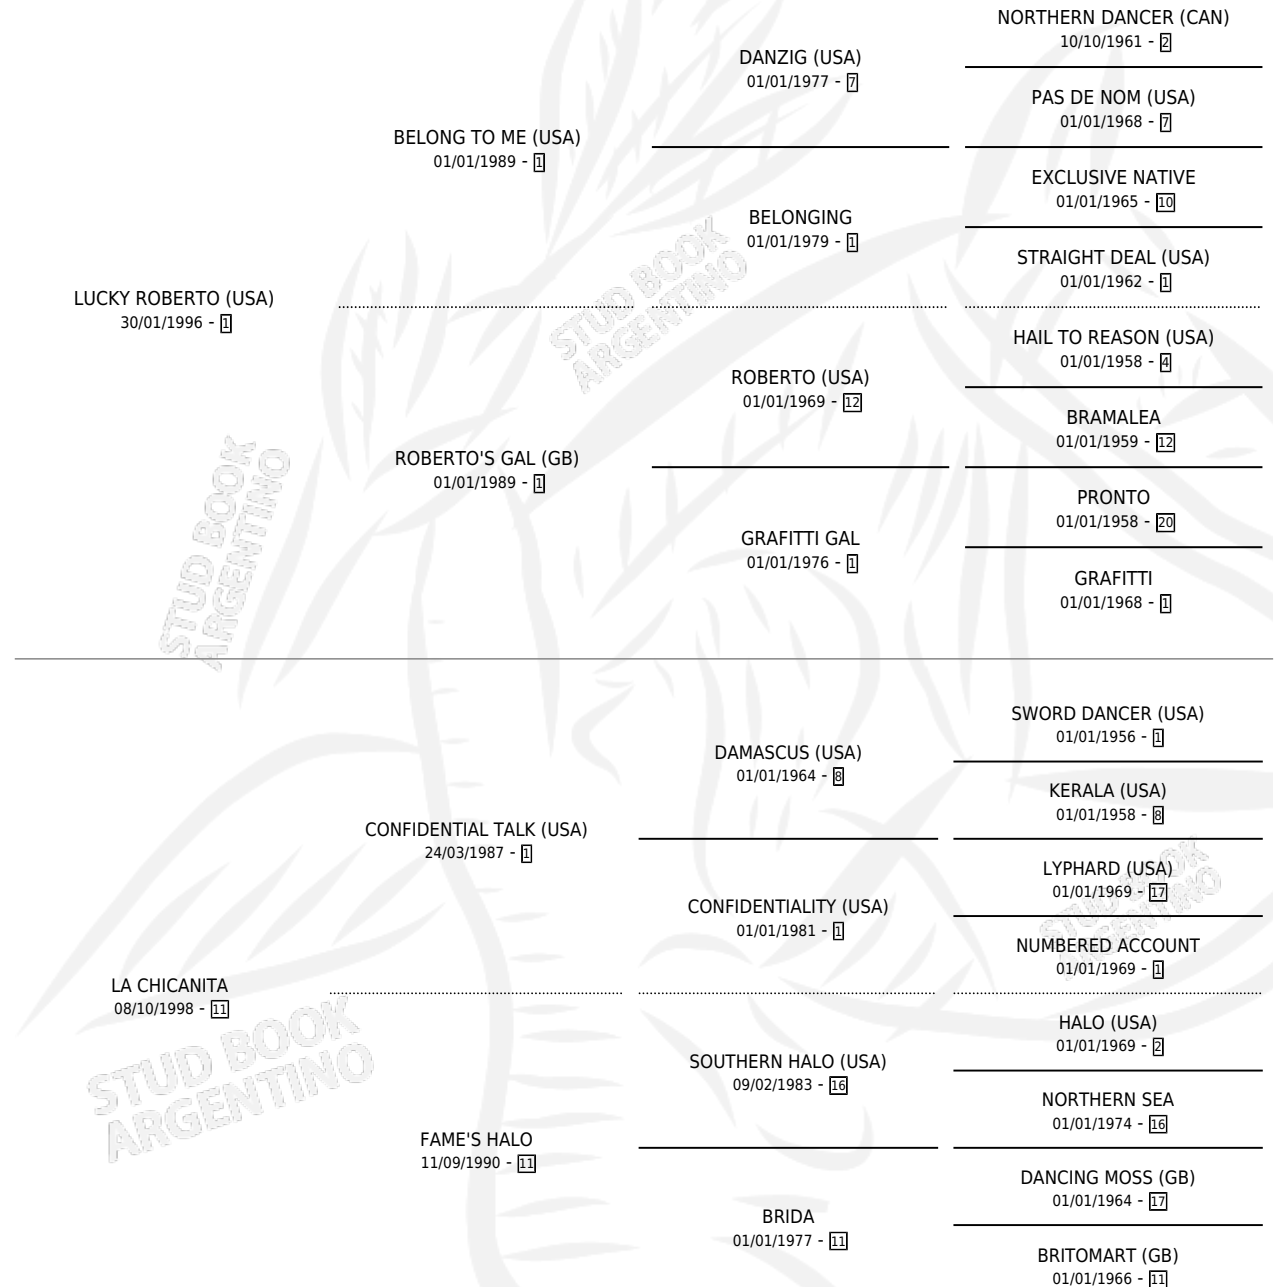

LA MALICIOSA

por **LUCKY ROBERTO (USA)** y **LA CHICANITA** por
CONFIDENTIAL TALK (USA)

Argentina · Hembra · Alazan · SP · 21/08/2007
Familia 11-c · Volumen 39

ESTADO

TIPIFICACIÓN SANGUÍNEA	X
TIPIFICACIÓN POR ADN	✓
PASAPORTE	✓
IDENTIFICACIÓN POR MICROCHIP	✓
REPRODUCTOR	✓

Lugar de nacimiento: Campo particular
Criador: Haras La Sortija S.R.L.

~

HIJOS

	MACHOS	HEMBRAS
4 NACIERON	3	1
2 CORRIERON	2	0

SIN ACTUACIONES

PEDIGREE

CAMPAÑA

Solo carreras oficiales de Argentina