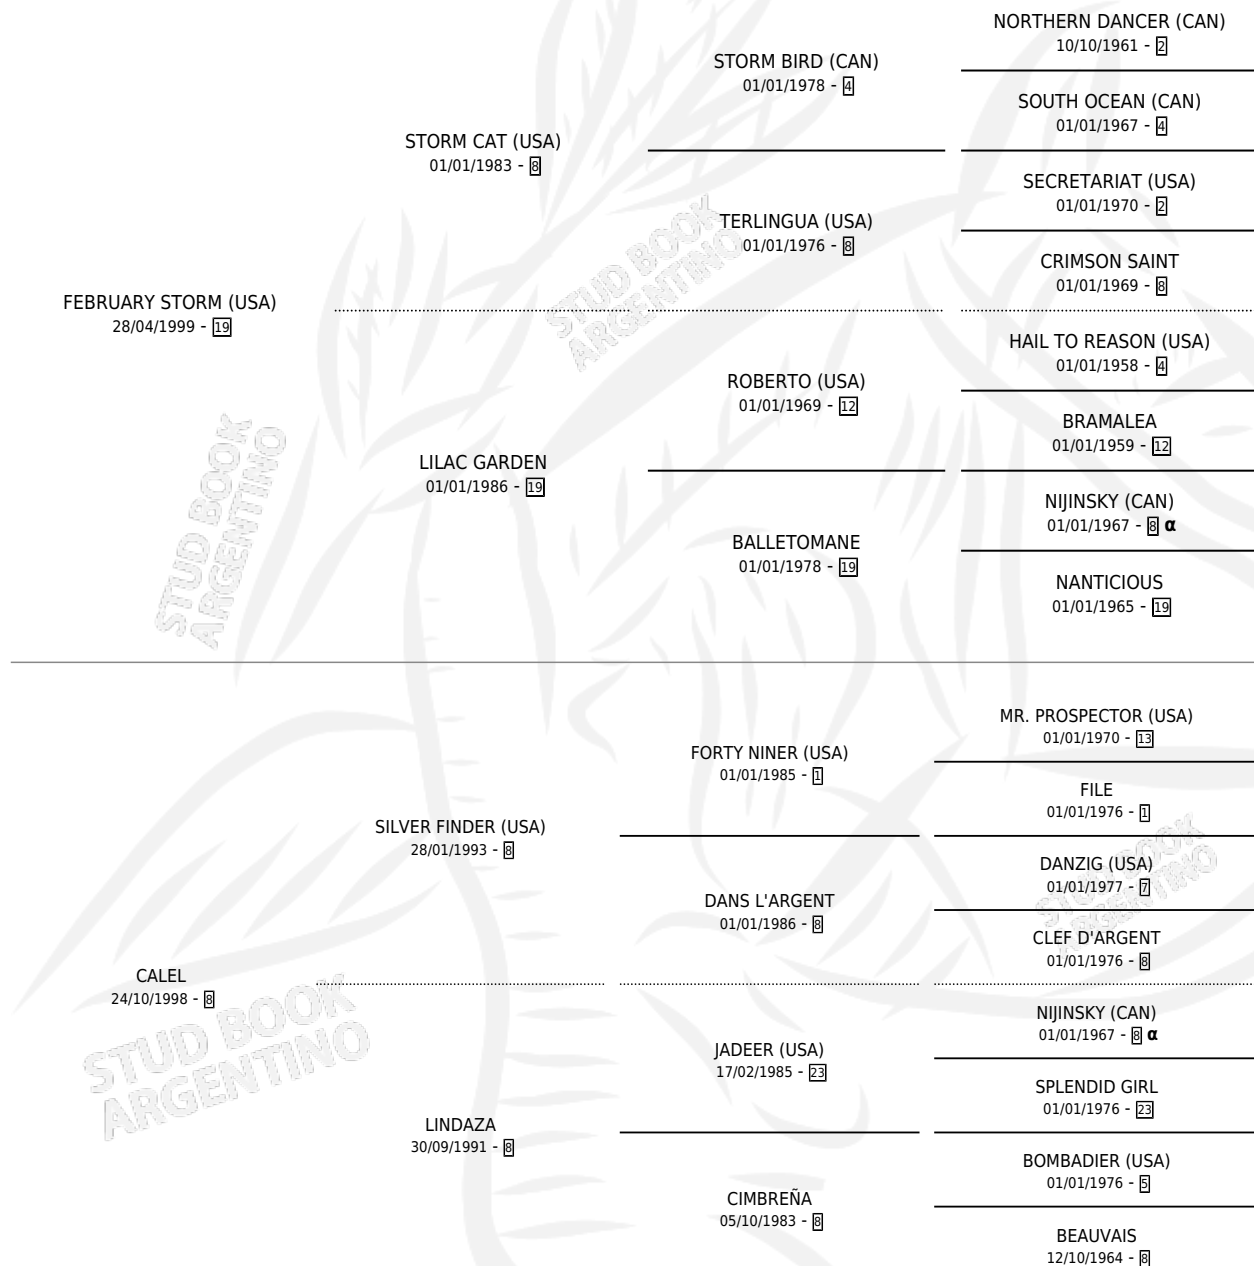

TORMENTOSO

por **FEBRUARY STORM (USA)** y **CALEL** por **SILVER FINDER (USA)**

Argentina · Macho · Alazan · SP · 09/08/2007
Familia 8-j · Volumen 39

ESTADO

TIPIFICACIÓN SANGUÍNEA	X
TIPIFICACIÓN POR ADN	✓
PASAPORTE	X
IDENTIFICACIÓN POR MICROCHIP	X
REPRODUCTOR	X

Lugar de nacimiento: Pura Pasion
Criador: Sin dato

PEDIGREE

INBREEDING : α

TORMENTOSO

Datos oficiales del Stud Book Argentino

Documento generado el 08/05/2026

studbook.org.ar