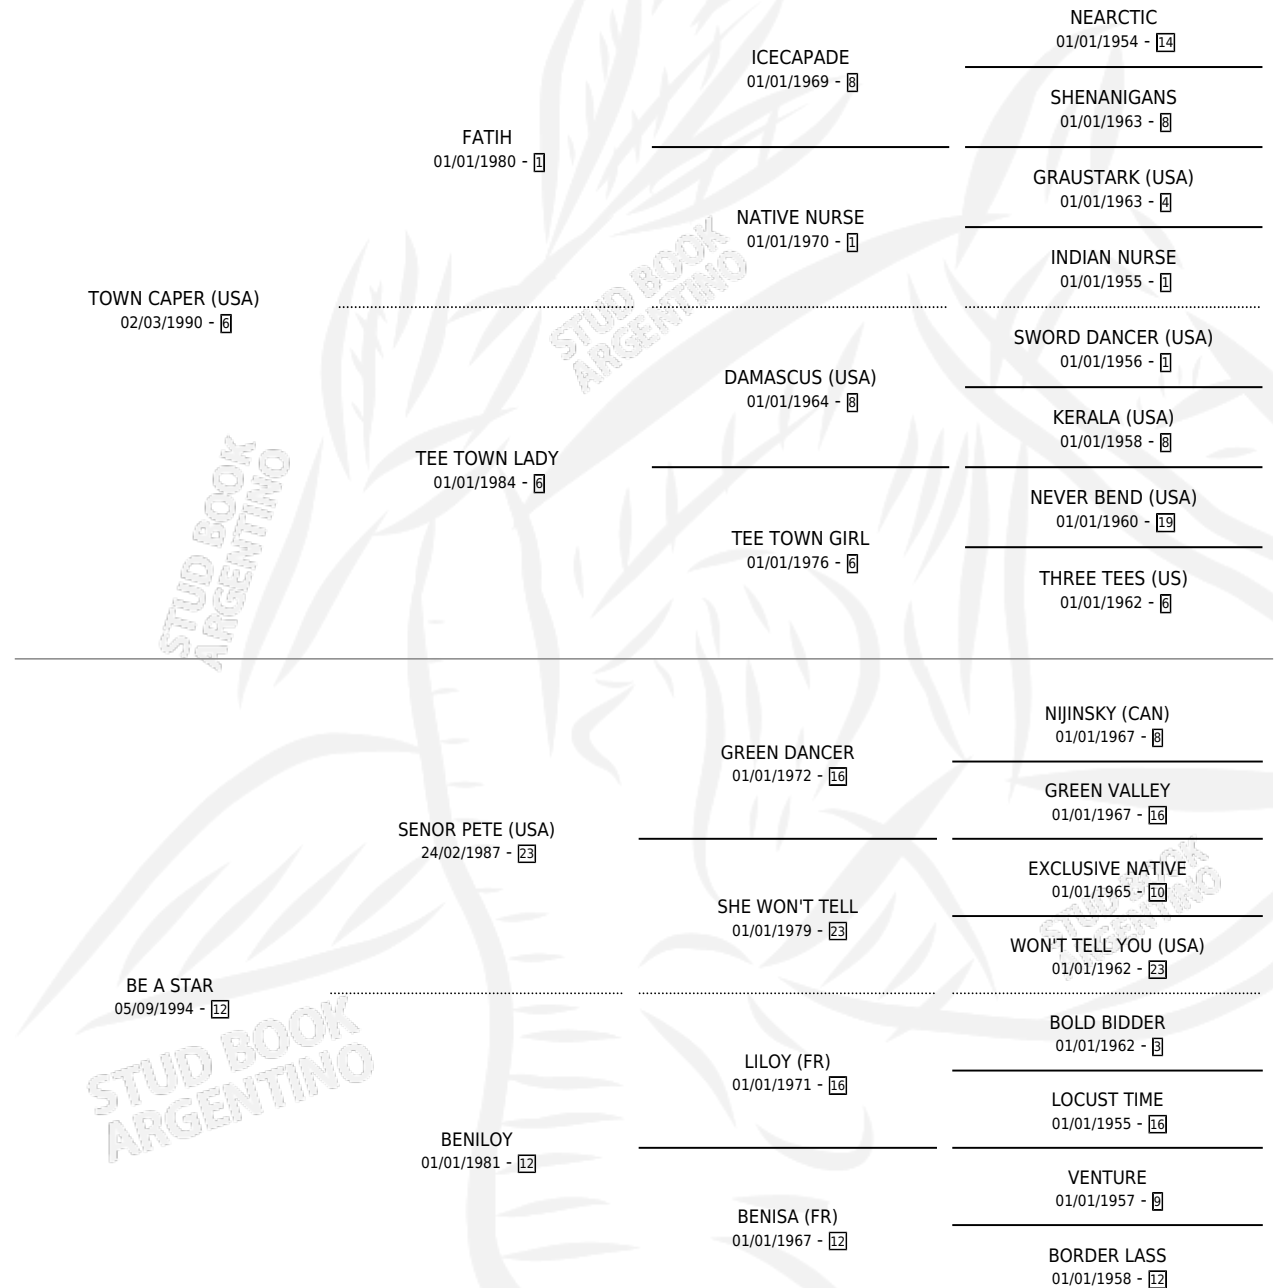

OLD CAPER

por **TOWN CAPER (USA)** y **BE A STAR** por **SENOR PETE (USA)**

Argentina · Macho · Zaino Colorado · SP · 23/07/2007
Familia 12-e · Volumen 39

ESTADO

TIPIFICACIÓN SANGUÍNEA	X
TIPIFICACIÓN POR ADN	✓
PASAPORTE	✓
IDENTIFICACIÓN POR MICROCHIP	✓
REPRODUCTOR	X

Lugar de nacimiento: Los Bayos

Criador: Badiola Pablo Jose

PEDIGREE