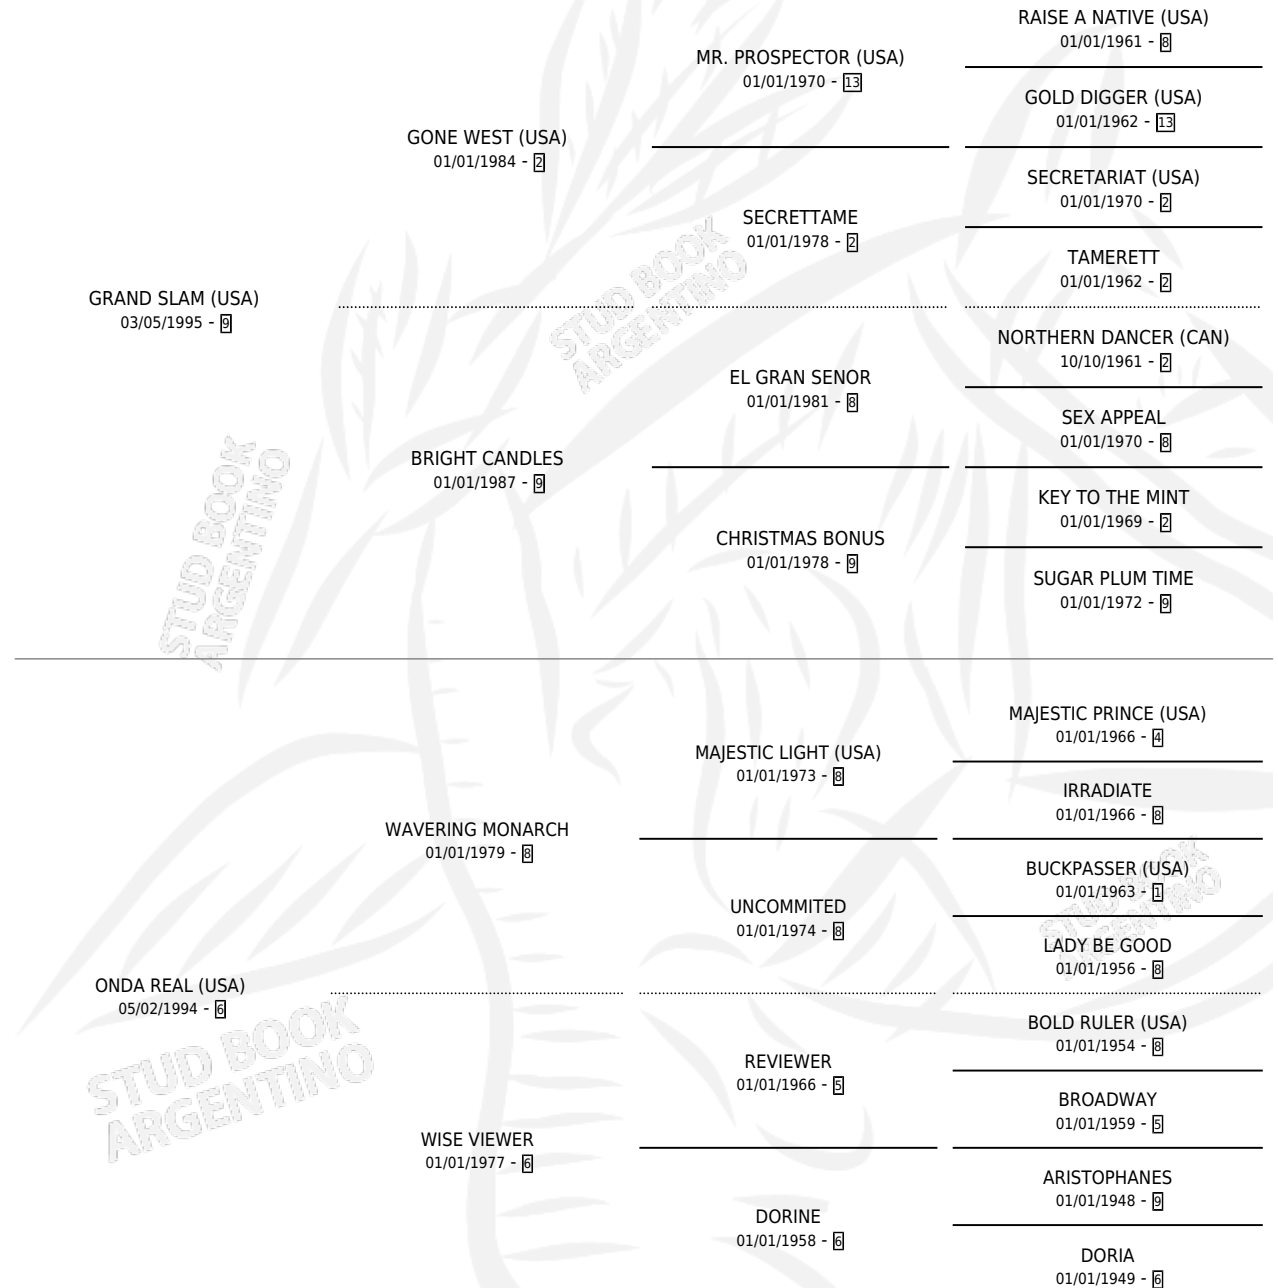

Lugar de nacimiento: Firmamento

Criador: Firmamento

~

HIJOS

	MACHOS	HEMBRAS
12 NACIERON	4	8
8 CORRIERON	3	5
6 GANARON	2	4
2 GANADORES CL	1 GANADORES GR	0 GANADORES G1

PEDIGREE

CAMPAÑA

Solo carreras oficiales de Argentina