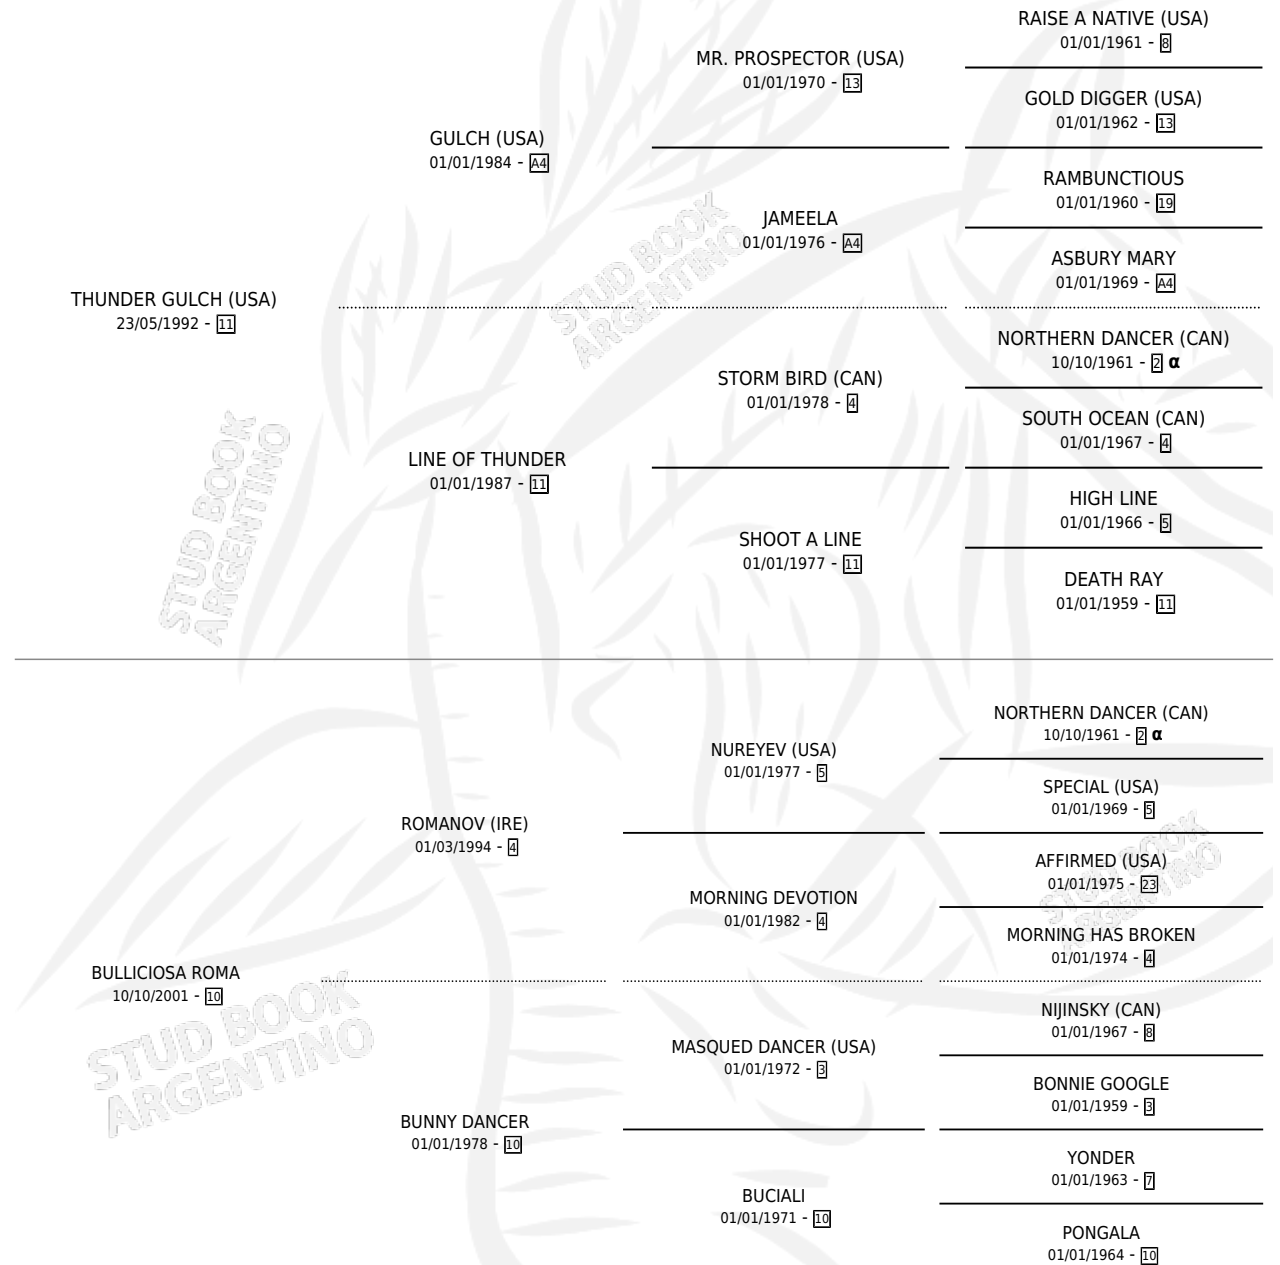

# TRONADA

por **THUNDER GULCH (USA)** y **BULLICIOSA ROMA** por **ROMANOV (IRE)**

Argentina · Hembra · Zaino · SP · 13/07/2007  
Familia 10-c · Volumen 39

## ESTADO

TIPIFICACIÓN SANGUÍNEA	X
TIPIFICACIÓN POR ADN	✓
PASAPORTE	✓
IDENTIFICACIÓN POR MICROCHIP	X
REPRODUCTOR	✓

**Lugar de nacimiento:** Firmamento  
**Criador:** Firmamento

~