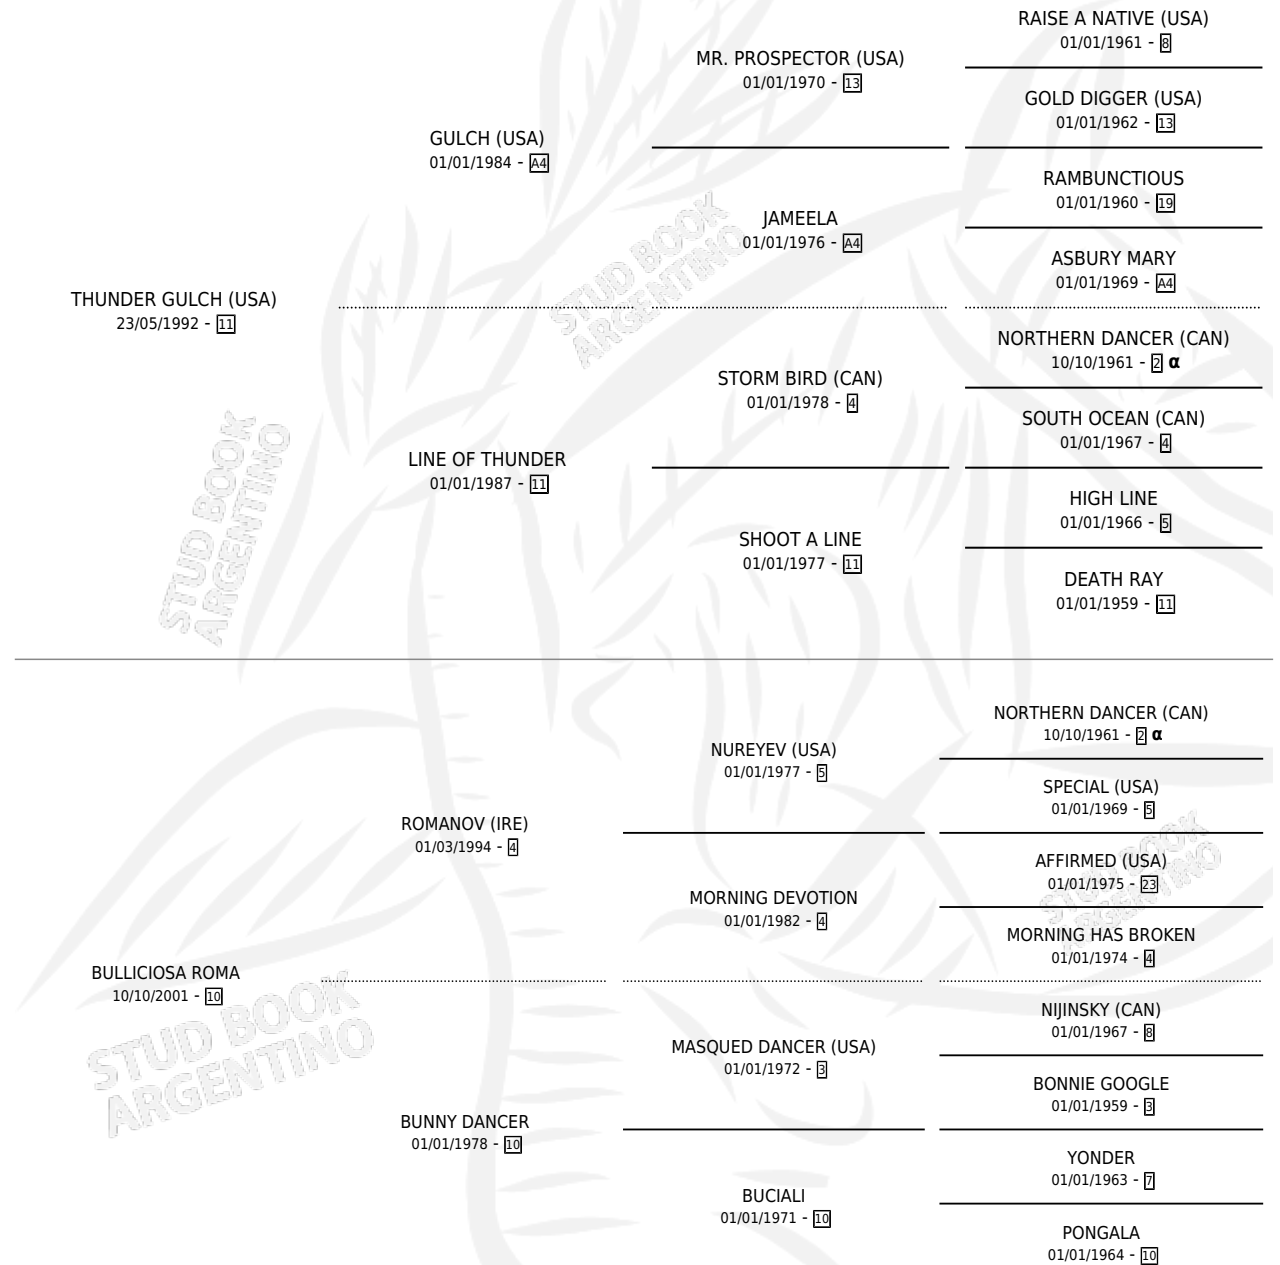

TRONADA

por **THUNDER GULCH (USA)** y **BULLICIOSA ROMA** por **ROMANOV (IRE)**

Argentina · Hembra · Zaino · SP · 13/07/2007
Familia 10-c · Volumen 39

ESTADO

TIPIFICACIÓN SANGUÍNEA	X
TIPIFICACIÓN POR ADN	✓
PASAPORTE	✓
IDENTIFICACIÓN POR MICROCHIP	X
REPRODUCTOR	✓

Lugar de nacimiento: Firmamento
Criador: Firmamento

~

HIJOS

	MACHOS	HEMBRAS
2 NACIERON	1	1
2 CORRIERON	1	1

SIN ACTUACIONES

PEDIGREE

INBREEDING : α

CAMPAÑA

Solo carreras oficiales de Argentina

POR EDAD

EDAD	CC	1°	2°	3°	4°	5°	NP	CLC	CLG	CLCG1	CLGG1	IMPORTE	GANANCIA / CC
5 AÑOS	5	1	0	0	0	0	4	0	0	0	0	\$22,480	\$4,496
TOTALES	5	1	0	0	0	0	4	0	0	0	0	\$22,480	\$4,496
%		20.0%	0.0%	0.0%	0.0%	0.0%	80.0%	0.0%	0.0%	0.0%	0.0%		