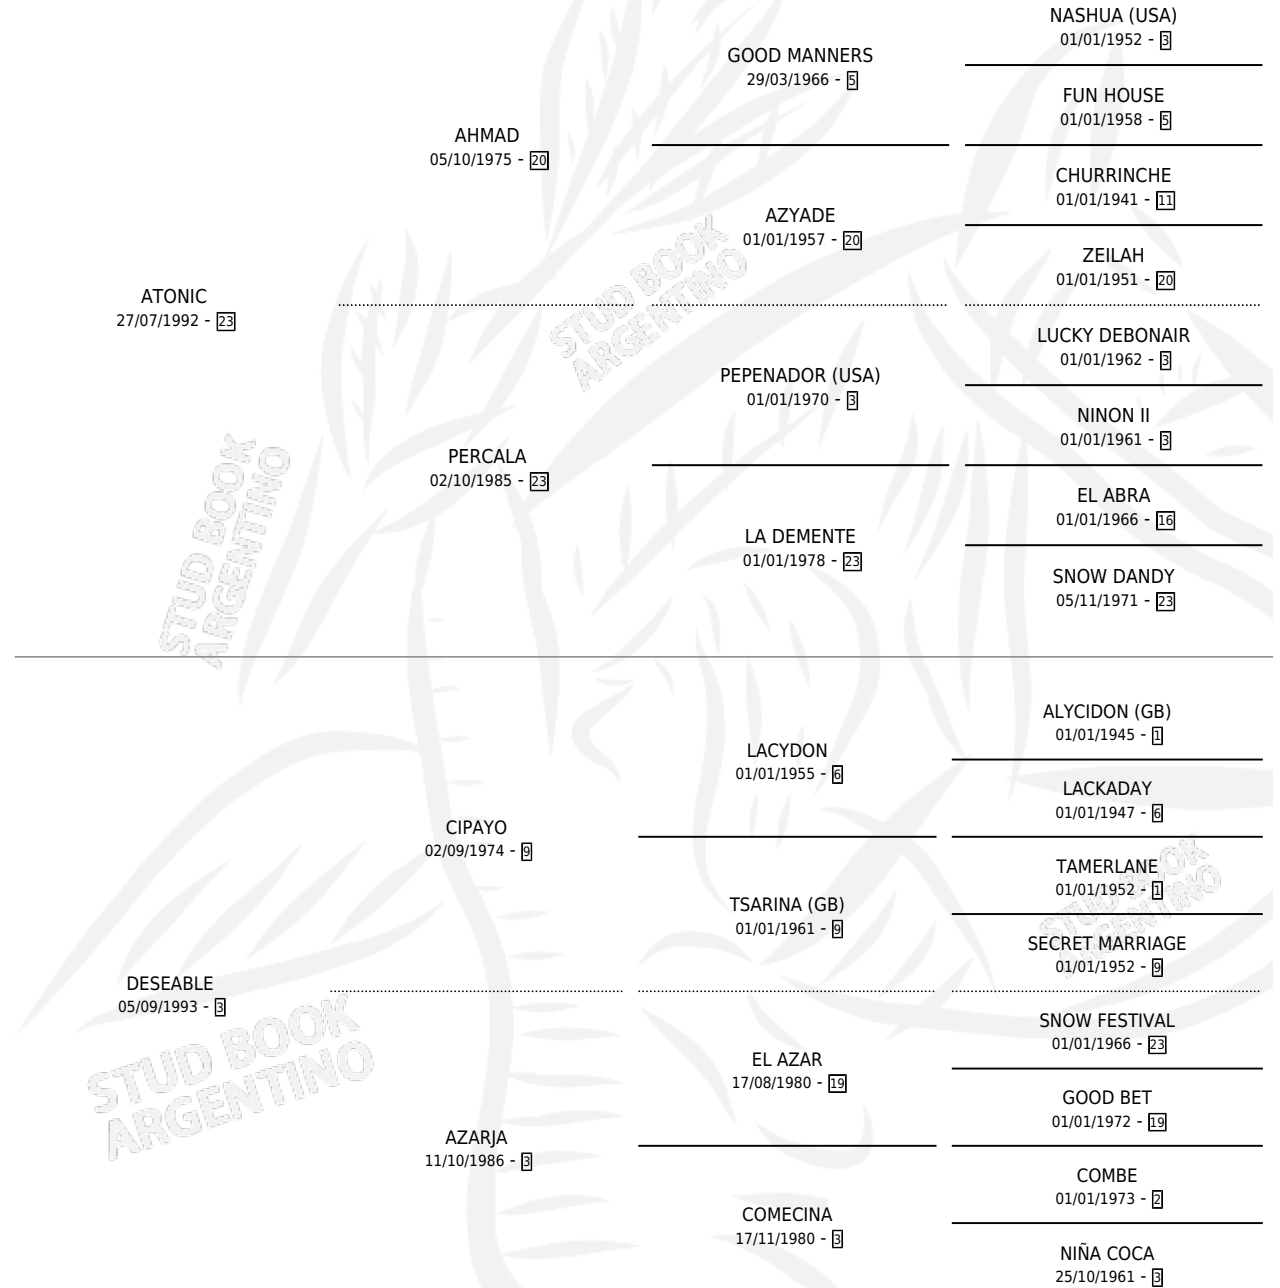

A LO DESEADA

por ATONIC y DESEABLE por CIPAYO

Argentina · Hembra · Zaino · SP · 28/07/2007
Familia 3-e · Volumen 39

ESTADO

TIPIFICACIÓN SANGUÍNEA	X
TIPIFICACIÓN POR ADN	✓
PASAPORTE	✓
IDENTIFICACIÓN POR MICROCHIP	X
REPRODUCTOR	X

Lugar de nacimiento: Alborada

Criador: Alborada

PEDIGREE