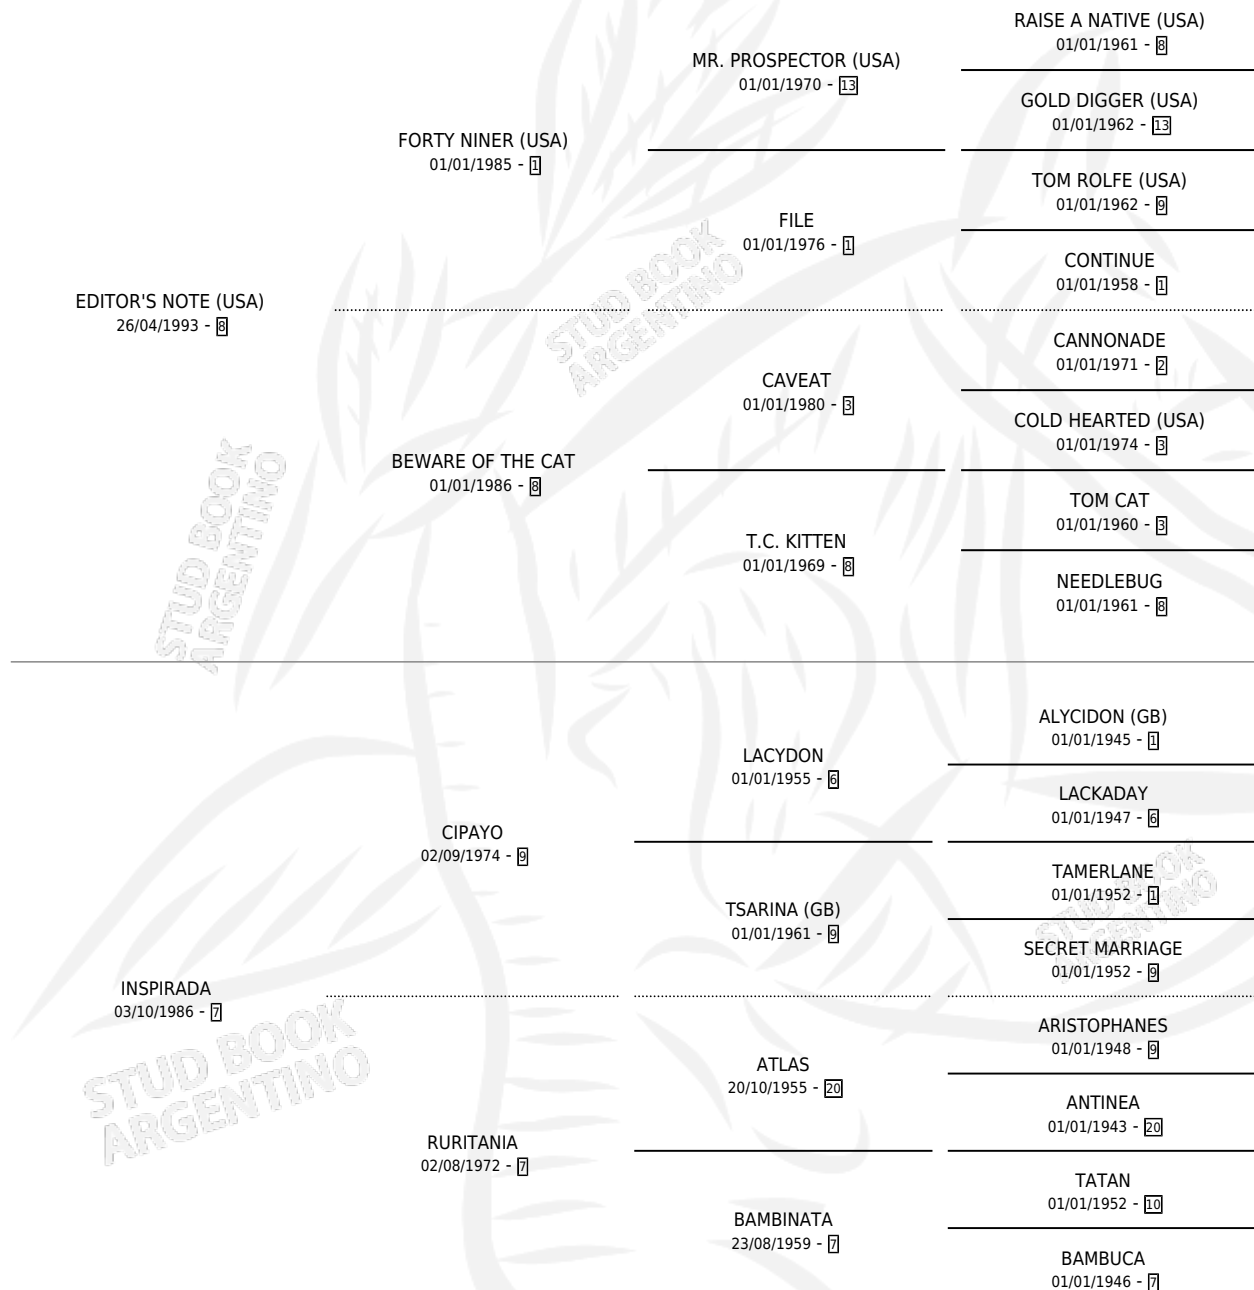

LOS GALLEGOS

por EDITOR'S NOTE (USA) y INSPIRADA por CIPAYO

Argentina · Macho · Zaino · SP · 27/08/2007
Familia 7 · Volumen 39

ESTADO

TIPIFICACIÓN SANGUÍNEA	X
TIPIFICACIÓN POR ADN	✓
PASAPORTE	✓
IDENTIFICACIÓN POR MICROCHIP	✓
REPRODUCTOR	X

Lugar de nacimiento: Don Arcangel

Criador: Don Arcangel

PEDIGREE

CAMPAÑA

Solo carreras oficiales de Argentina

POR EDAD

EDAD	CC	1°	2°	3°	4°	5°	NP	CLC	CLG	CLCG1	CLGG1	IMPORTE	GANANCIA / CC
2 AÑOS	2	0	0	0	1	0	1	1	0	0	0	\$3,700	\$1,850
3 AÑOS	7	1	0	1	1	0	4	0	0	0	0	\$44,380	\$6,340
4 AÑOS	13	1	0	0	1	1	10	0	0	0	0	\$41,300	\$3,177
5 AÑOS	4	0	0	0	0	0	4	0	0	0	0	\$0	\$0
TOTALES	26	2	0	1	3	1	19	1	0	0	0	\$89,380	\$3,438
%		7.7%	0.0%	3.8%	11.5%	3.8%	73.1%	3.8%	0.0%	0.0%	0.0%		