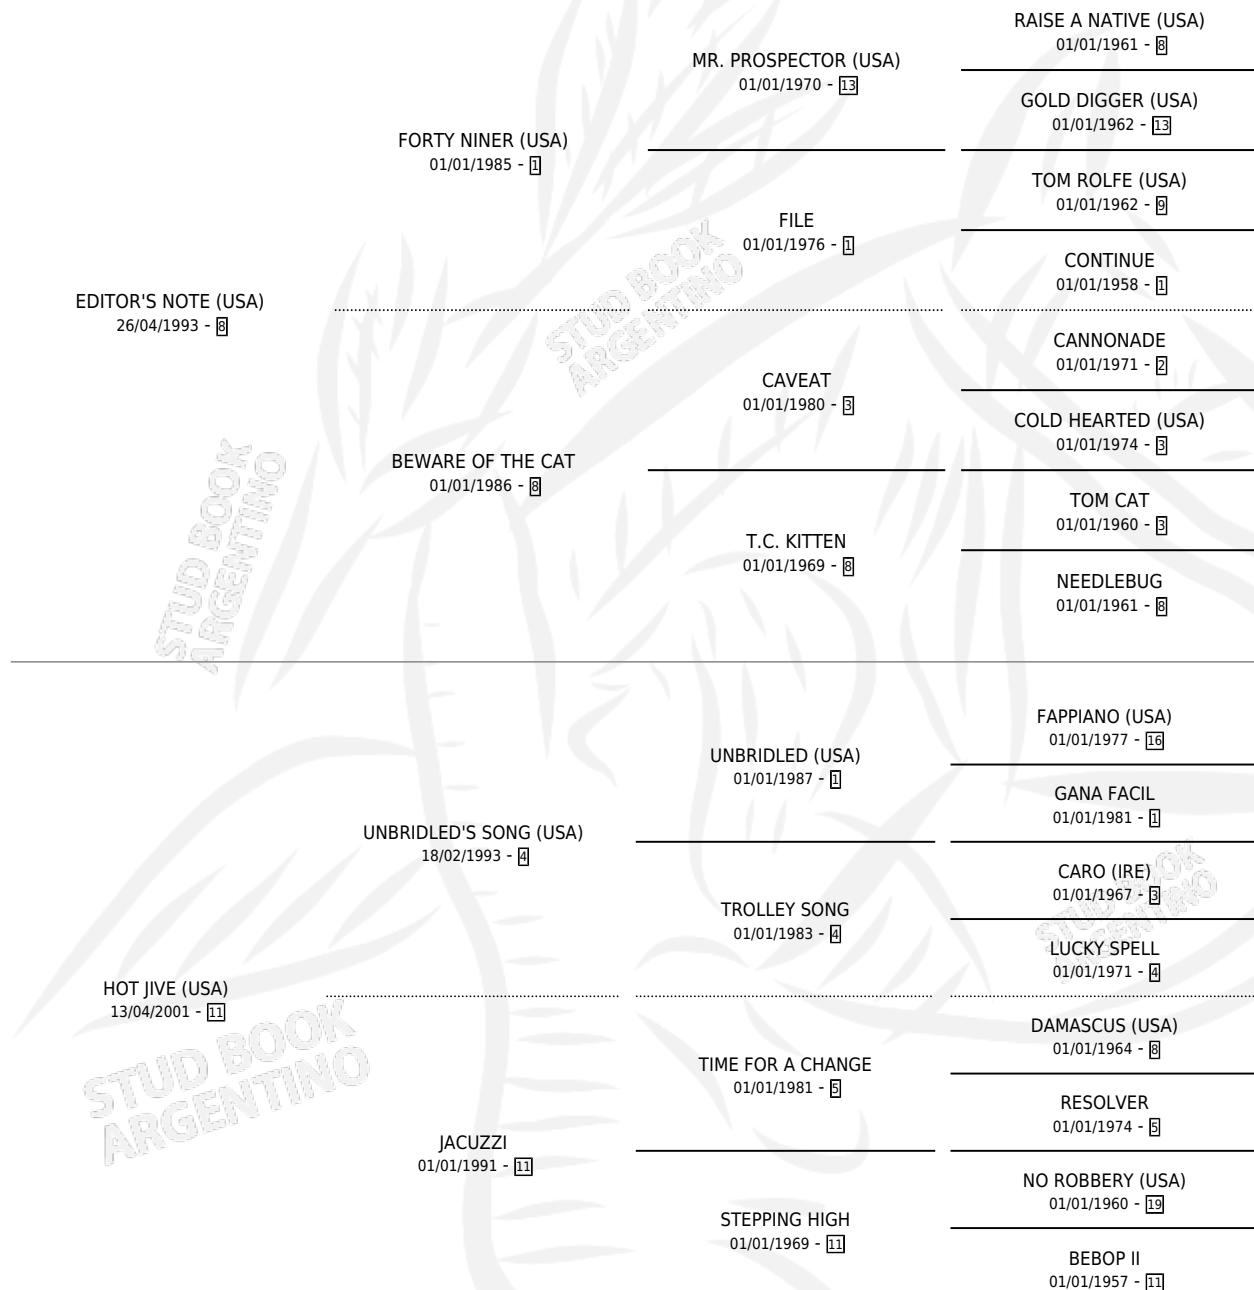

FINA LLUVIA

por **EDITOR'S NOTE (USA)** y **HOT JIVE (USA)** por **UNBRIDLED'S SONG (USA)**

Argentina · Hembra · Tordillo · SP · 19/08/2007
Familia 11-g · Volumen 39

ESTADO

TIPIFICACIÓN SANGUÍNEA	X
TIPIFICACIÓN POR ADN	✓
PASAPORTE	✓
IDENTIFICACIÓN POR MICROCHIP	X
REPRODUCTOR	✓

Lugar de nacimiento: Don Arcangel
Criador: Don Arcangel

~

HIJOS

	MACHOS	HEMBRAS
1 NACIERON	1	0
SIN ACTUACIONES		

PEDIGREE

CAMPAÑA

Solo carreras oficiales de Argentina

POR EDAD