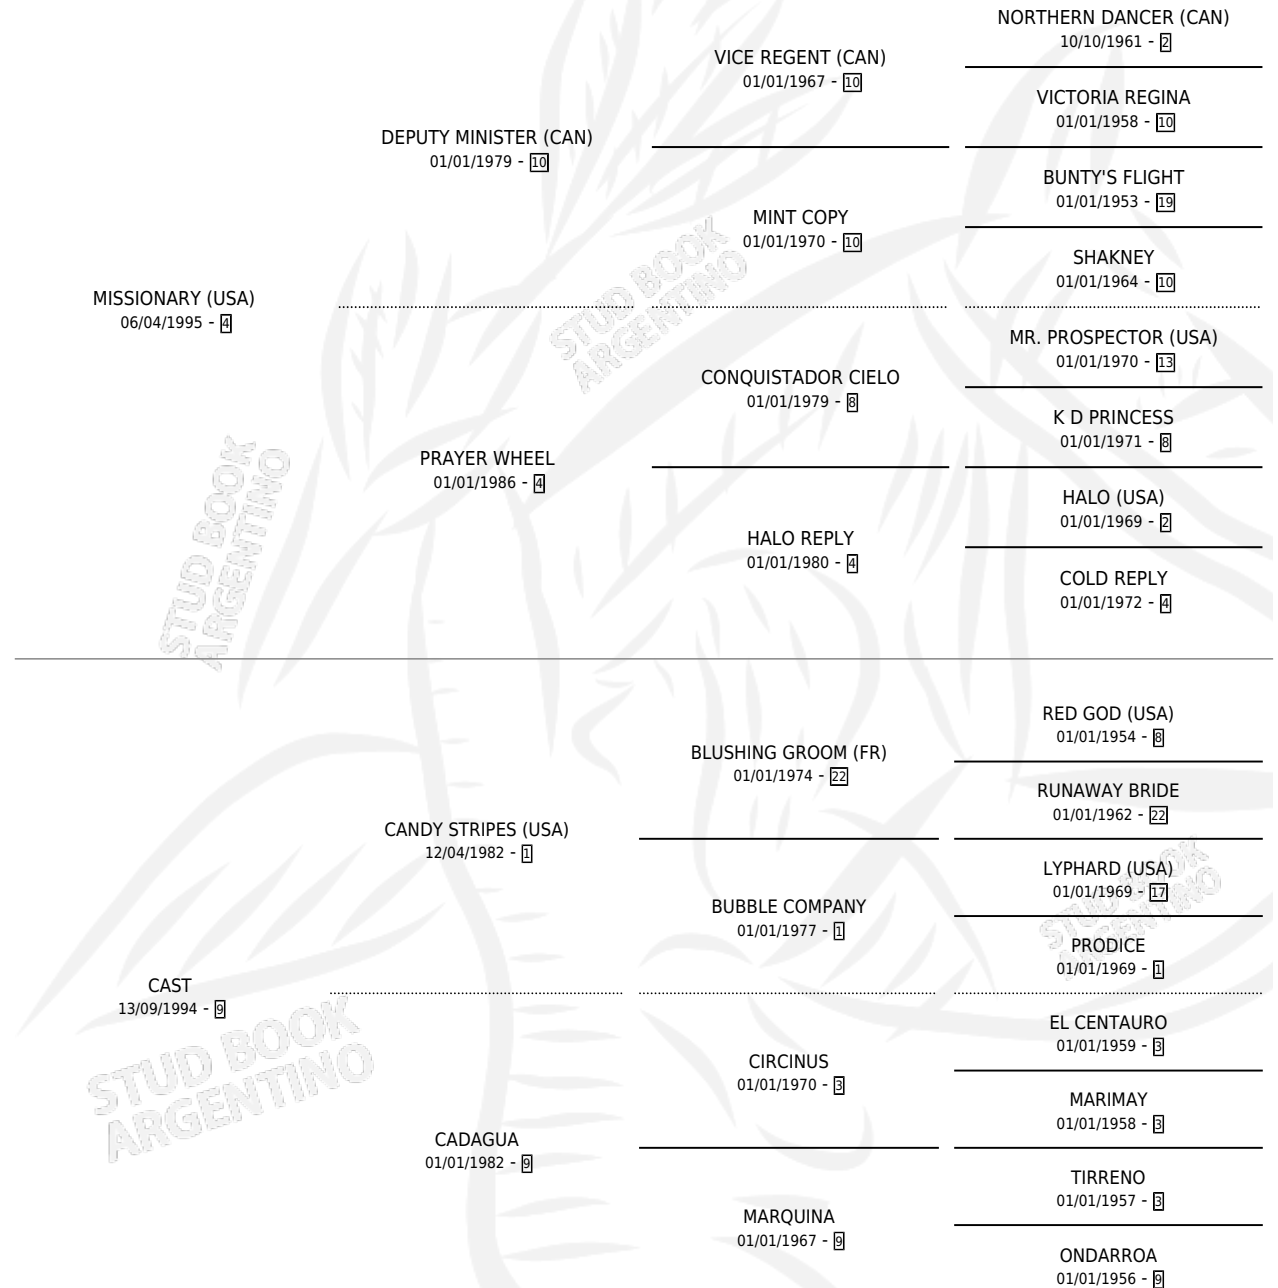

LA CAMELERA

por MISSIONARY (USA) y CAST por CANDY STRIPES (USA)

Argentina · Hembra · Alazan · SP · 19/07/2007
Familia 9-g · Volumen 39

ESTADO

TIPIFICACIÓN SANGUÍNEA	X
TIPIFICACIÓN POR ADN	✓
PASAPORTE	✓
IDENTIFICACIÓN POR MICROCHIP	X
REPRODUCTOR	✓

Lugar de nacimiento: Las Camelias
Criador: Las Camelias

~

HIJOS

	MACHOS	HEMBRAS
2 NACIERON	0	2
SIN ACTUACIONES		

PEDIGREE

CAMPAÑA

Solo carreras oficiales de Argentina

POR EDAD