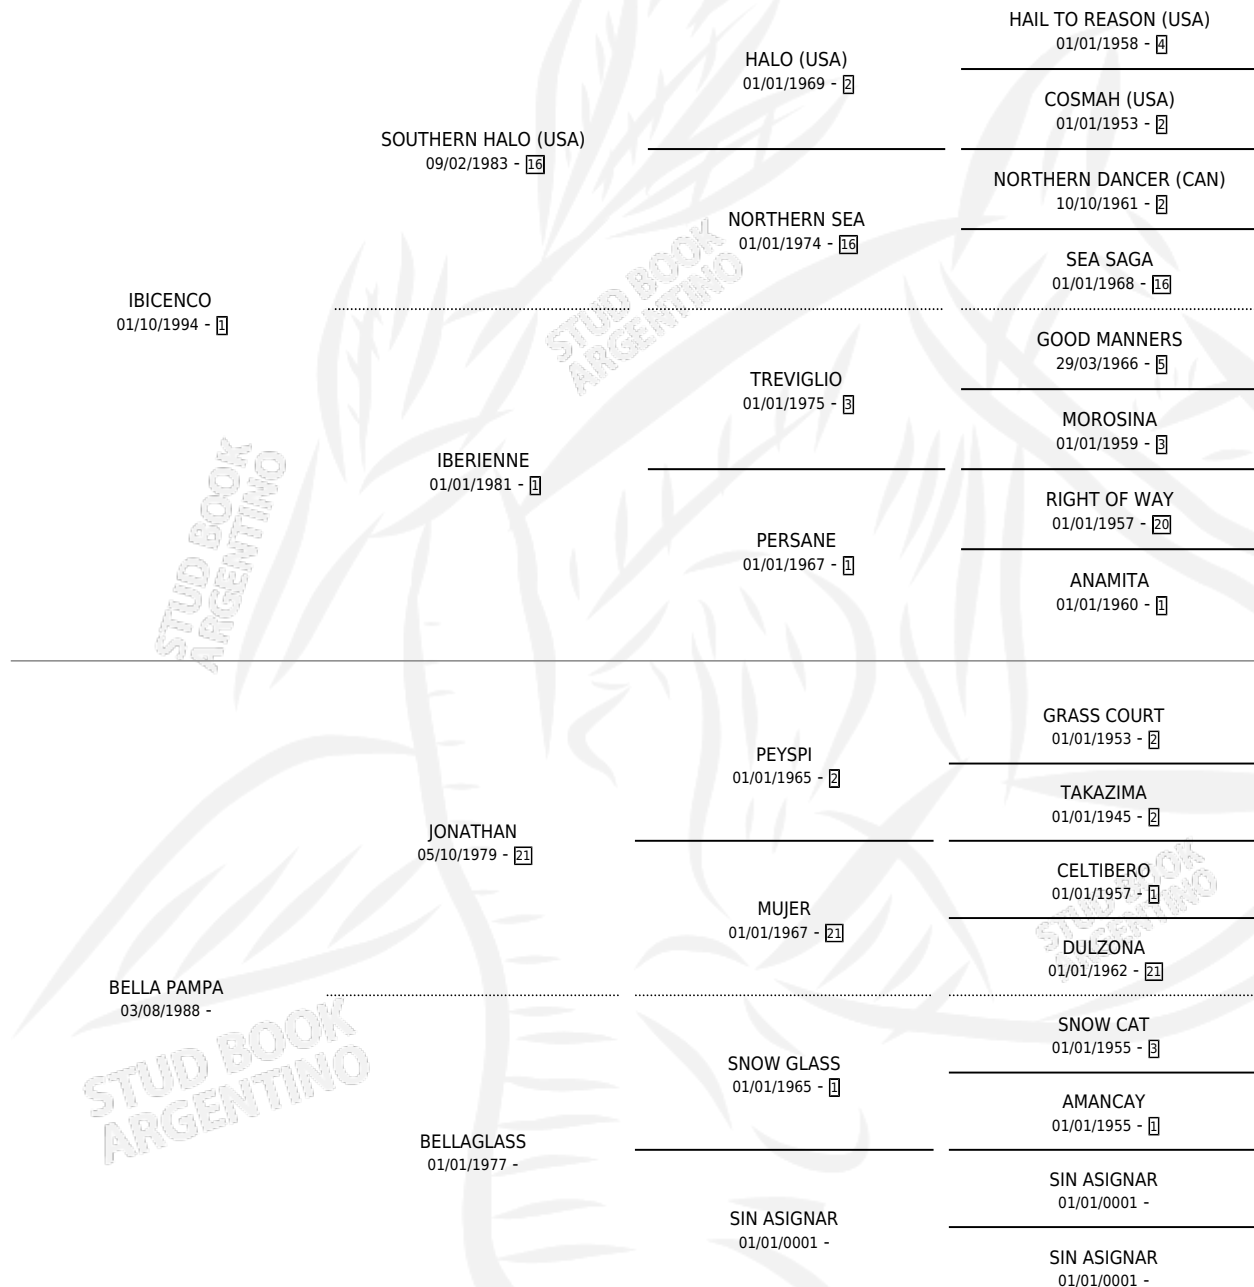

IBI LUCAS

por IBICENCO y BELLA PAMPA por JONATHAN

Argentina · Macho · Zaino · SP · 29/07/2007
Familia · Volumen 39

ESTADO

TIPIFICACIÓN SANGUÍNEA	X
TIPIFICACIÓN POR ADN	✓
PASAPORTE	X
IDENTIFICACIÓN POR MICROCHIP	X
REPRODUCTOR	X

Lugar de nacimiento: Masama

Criador: Masama

PEDIGREE

IBI LUCAS

Datos oficiales del Stud Book Argentino

Documento generado el 11/05/2026

studbook.org.ar