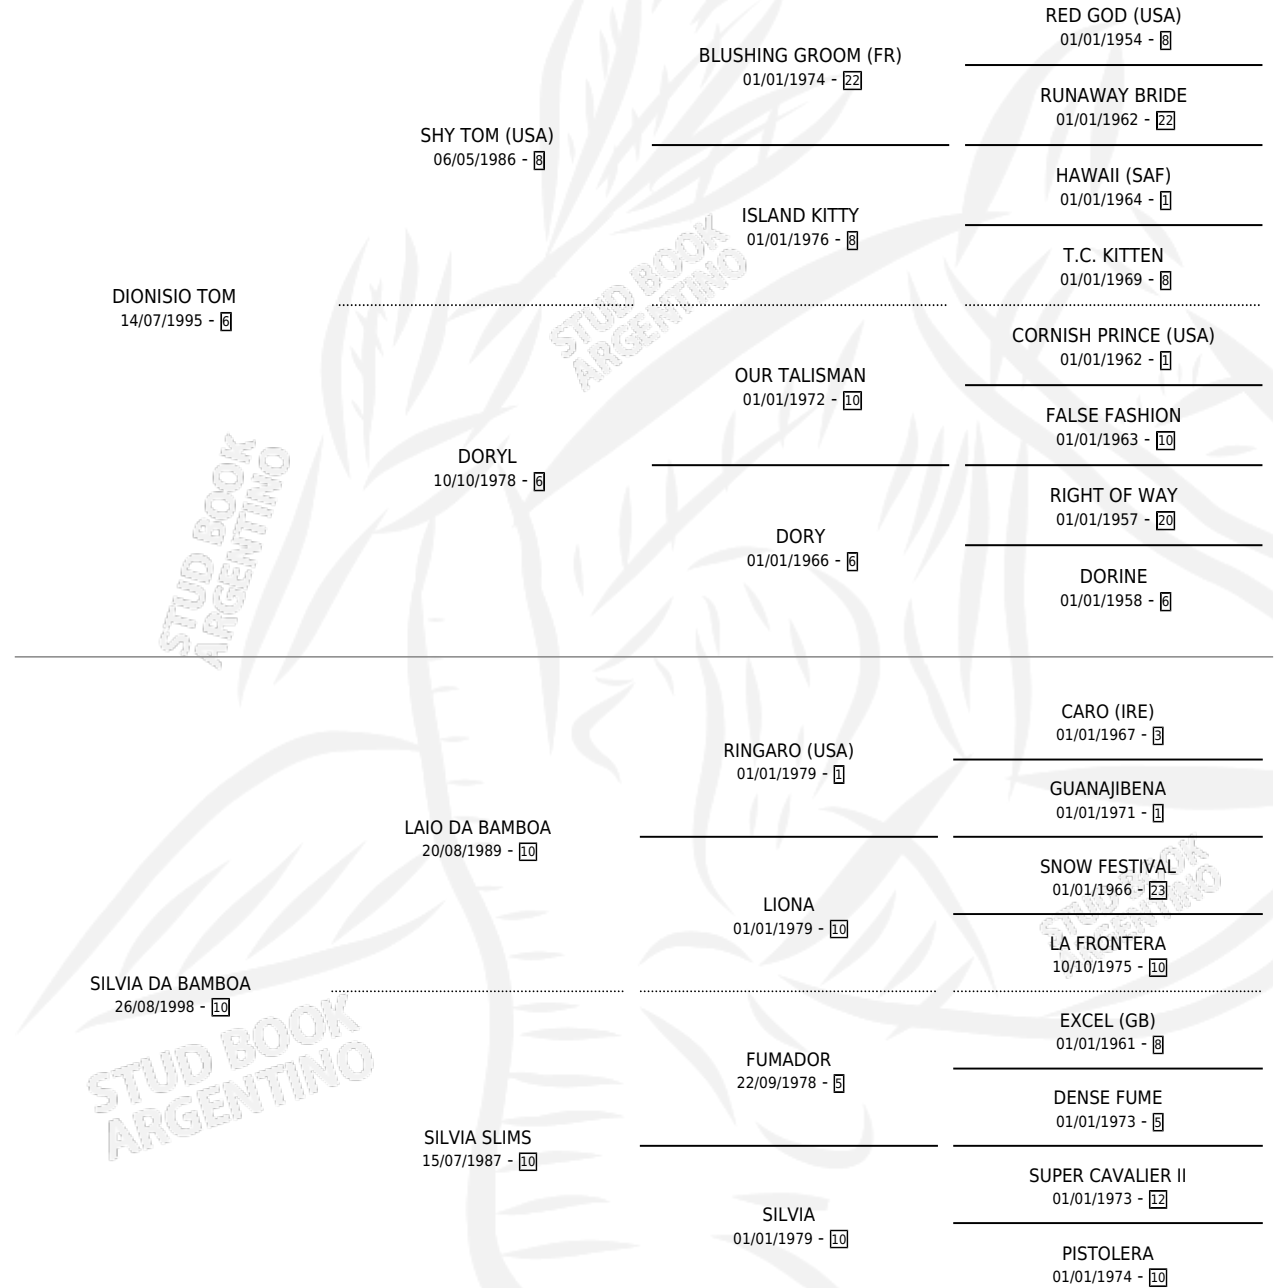

SILVIA SHY

por **DIONISIO TOM** y **SILVIA DA BAMBOA** por **LAIO DA BAMBOA**

Argentina · Hembra · Zaino · SP · 06/08/2007
Familia 10-a · Volumen 39

ESTADO

TIPIFICACIÓN SANGUÍNEA	X
TIPIFICACIÓN POR ADN	✓
PASAPORTE	✓
IDENTIFICACIÓN POR MICROCHIP	✓
REPRODUCTOR	✓

Lugar de nacimiento: La Blanca
Criador: Stieben Hector Edgardo

PEDIGREE