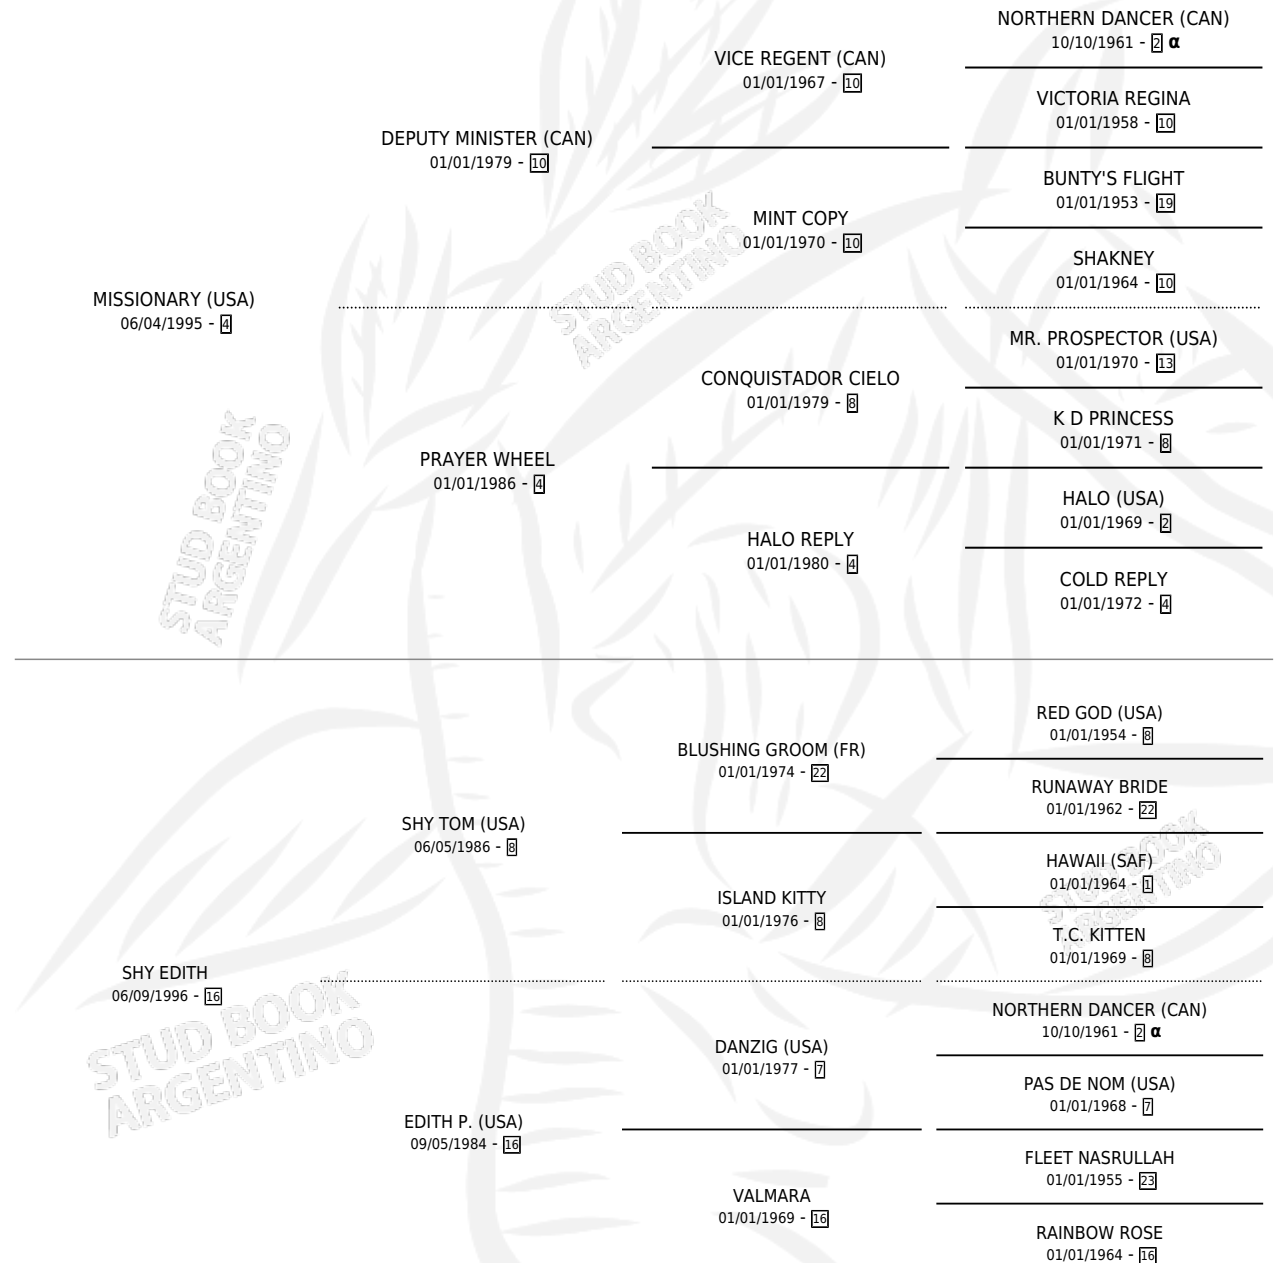

# LA SUBITA

por MISSIONARY (USA) y SHY EDITH por SHY TOM (USA)

Argentina · Hembra · Alazan · SP · 18/07/2007  
Familia 16-g · Volumen 39

## ESTADO

TIPIFICACIÓN SANGUÍNEA	X
TIPIFICACIÓN POR ADN	X
PASAPORTE	X
IDENTIFICACIÓN POR MICROCHIP	X
REPRODUCTOR	X

**Lugar de nacimiento:** Las Camelias

**Criador:** Las Camelias

## PEDIGREE

INBREEDING : α