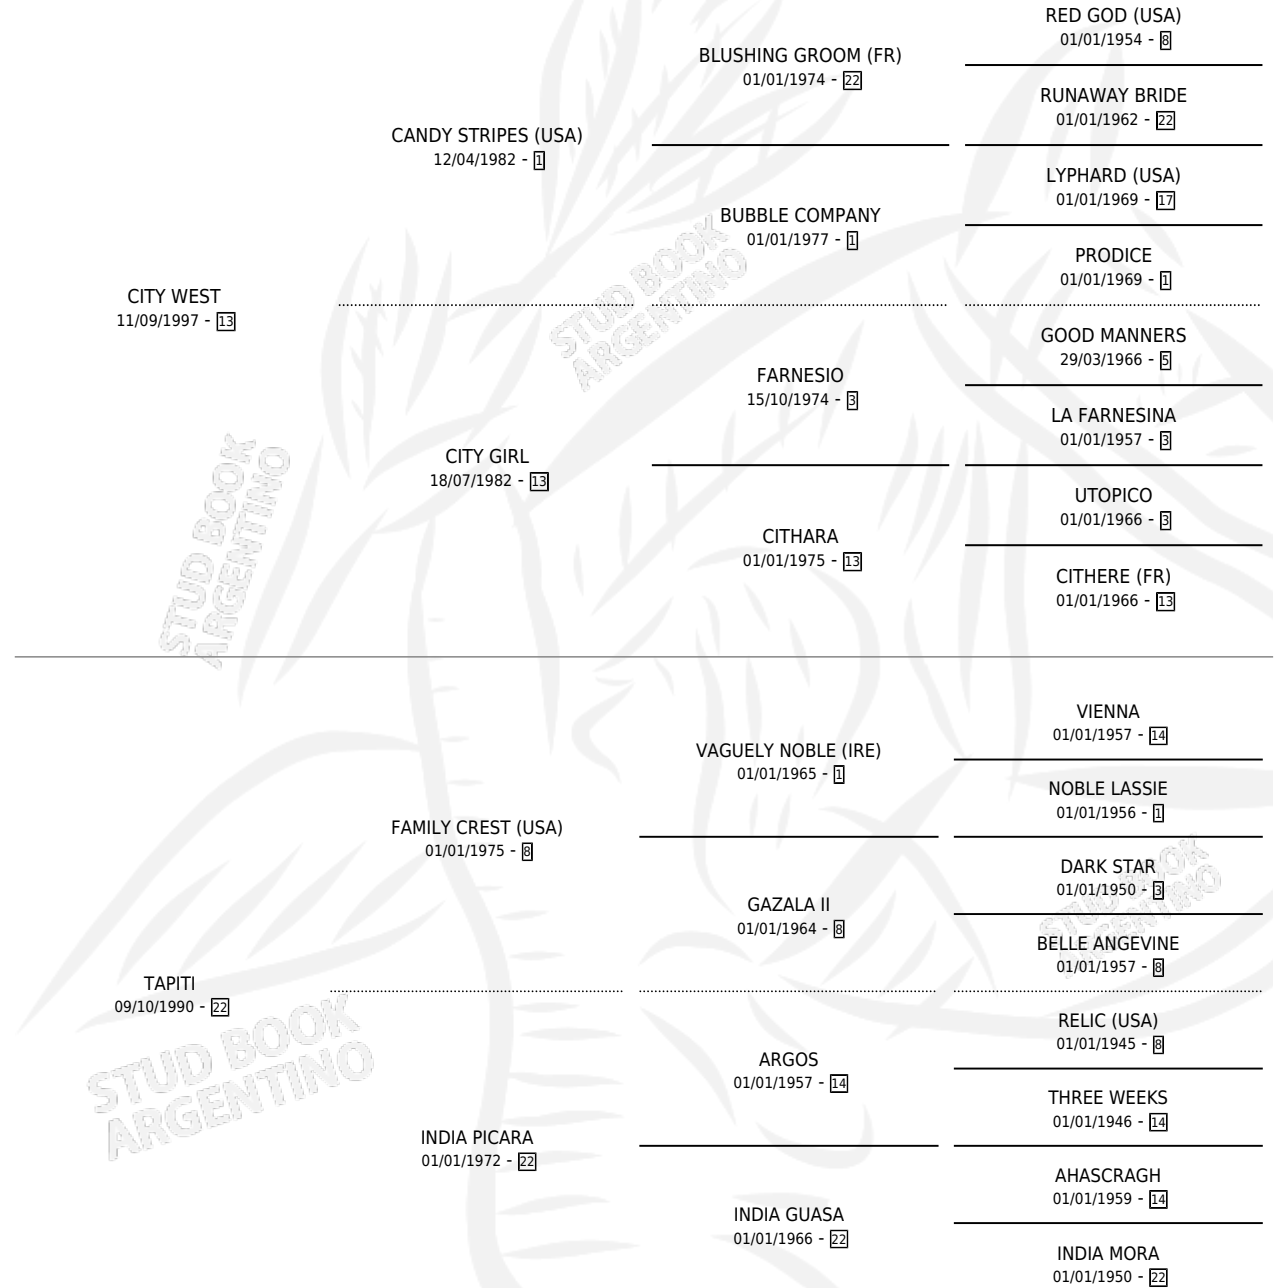

INDIA CITY

por CITY WEST y TAPITI por FAMILY CREST (USA)

Argentina · Hembra · Alazan · SP · 16/08/2007
Familia 22-b · Volumen 39

ESTADO

TIPIFICACIÓN SANGUÍNEA	X
TIPIFICACIÓN POR ADN	✓
PASAPORTE	X
IDENTIFICACIÓN POR MICROCHIP	✓
REPRODUCTOR	✓

Lugar de nacimiento: Melincue

Criador: Melincue

~

HIJOS

	MACHOS	HEMBRAS
2 NACIERON	1	1
SIN ACTUACIONES		

PEDIGREE

CAMPAÑA

Solo carreras oficiales de Argentina