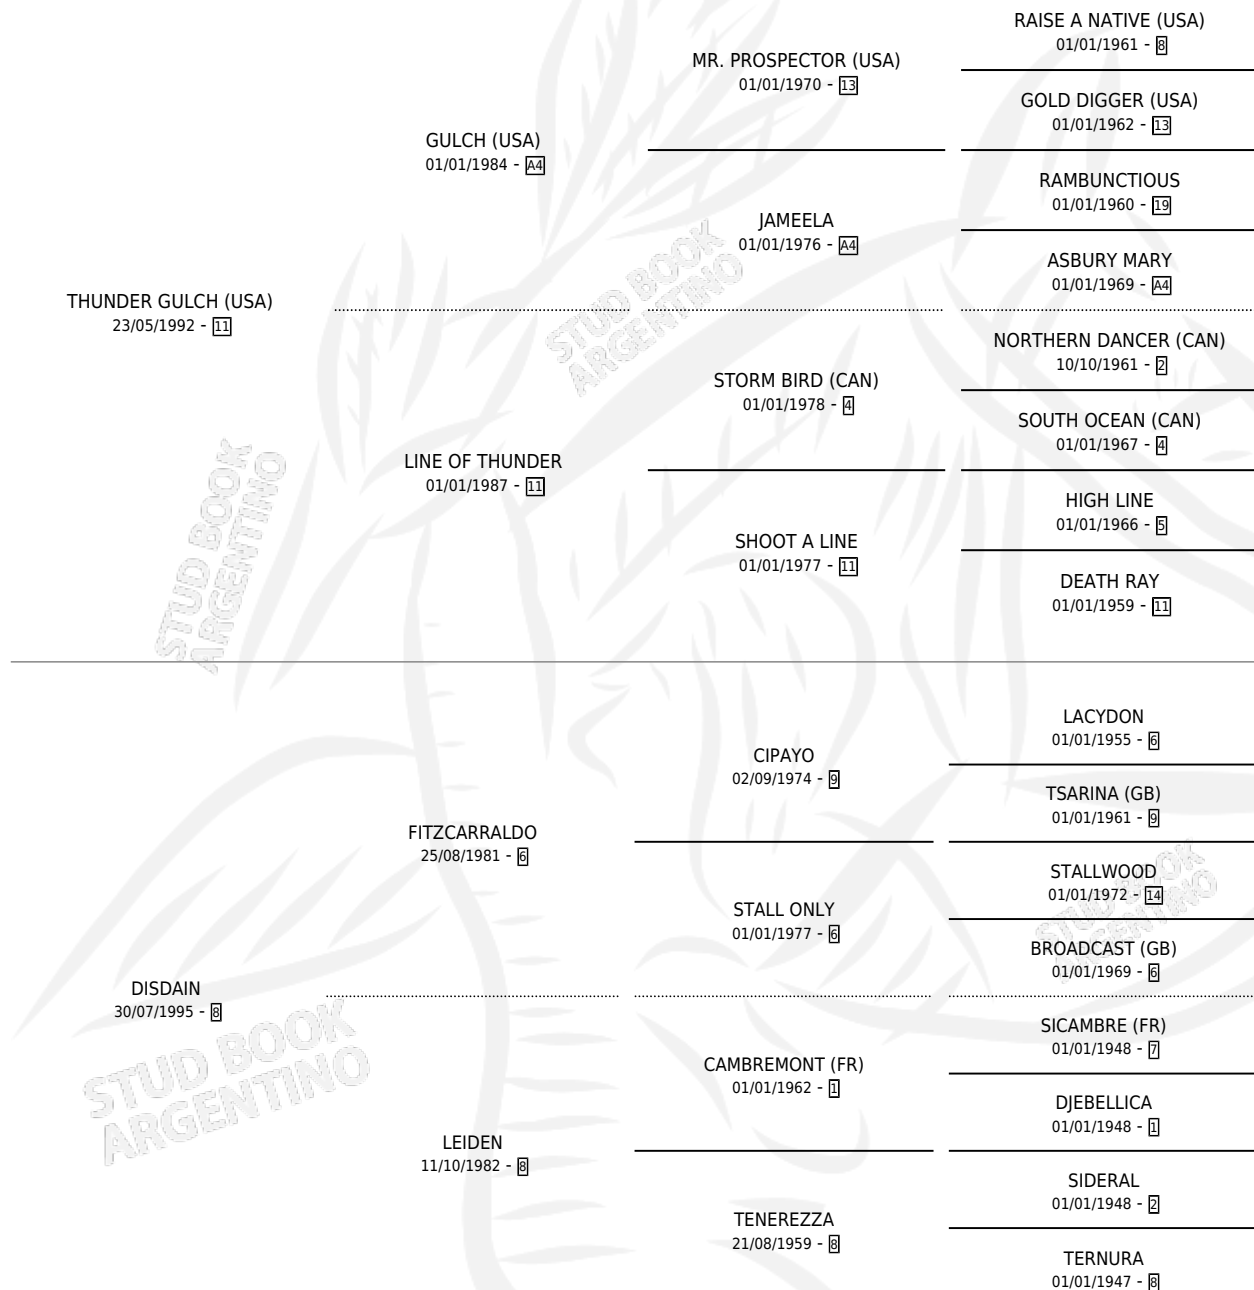

DISTANT GULCH

por **THUNDER GULCH (USA)** y **DISDAIN** por **FITZCARRALDO**

Argentina · Macho · Alazan · SP · 19/08/2007
Familia 8-j · Volumen 39

ESTADO

TIPIFICACIÓN SANGUÍNEA	X
TIPIFICACIÓN POR ADN	✓
PASAPORTE	✓
IDENTIFICACIÓN POR MICROCHIP	✓
REPRODUCTOR	X

Lugar de nacimiento: Melincue
Criador: Melincue

PEDIGREE