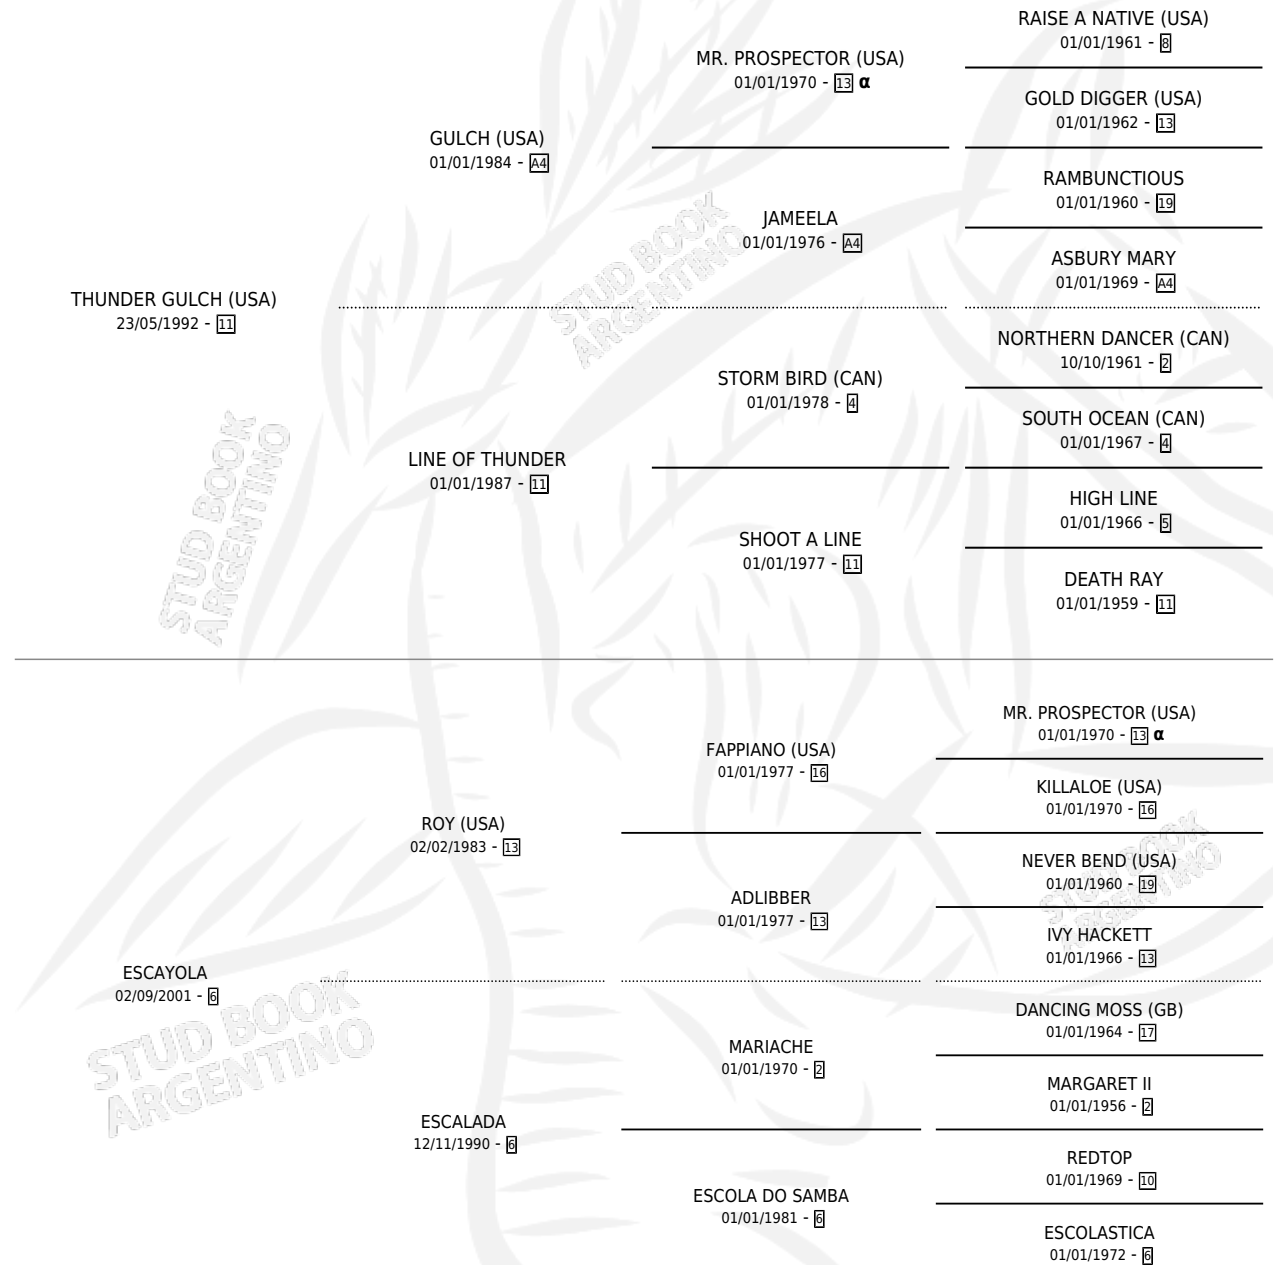

EFFECT

por **THUNDER GULCH (USA)** y **ESCA YOLA** por **ROY (USA)**

Argentina · Macho · Alazan · SP · 02/08/2007
Familia 6-f · Volumen 39

ESTADO

TIPIFICACIÓN SANGUÍNEA	X
TIPIFICACIÓN POR ADN	X
PASAPORTE	X
IDENTIFICACIÓN POR MICROCHIP	X
REPRODUCTOR	X

Lugar de nacimiento: La Esperanza

Criador: La Esperanza

PEDIGREE

INBREEDING : α

EFFECT

Datos oficiales del Stud Book Argentino

Documento generado el 09/06/2026

studbook.org.ar