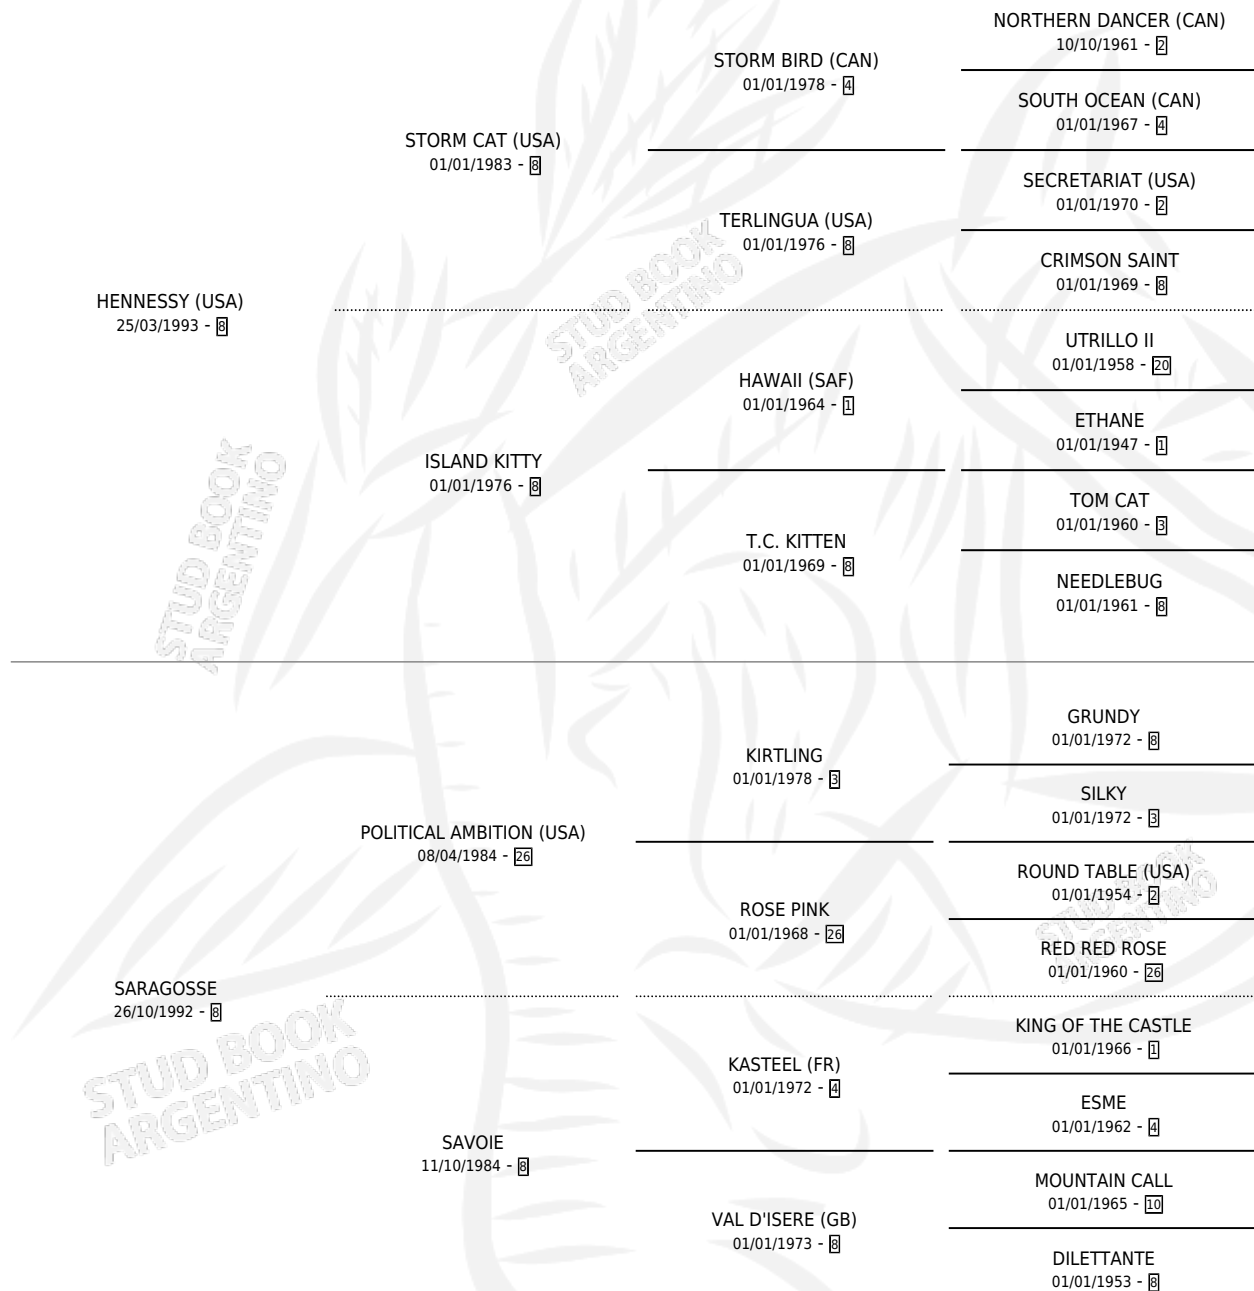

SPECIAL HENNY

por HENNESSY (USA) y SARAGOSSE por POLITICAL
AMBITION (USA)

Argentina · Macho · Alazan · SP · 12/08/2007
Familia 8-c · Volumen 39

ESTADO

TIPIFICACIÓN SANGUÍNEA	X
TIPIFICACIÓN POR ADN	✓
PASAPORTE	X
IDENTIFICACIÓN POR MICROCHIP	✓
REPRODUCTOR	X

Lugar de nacimiento: La Esperanza

Criador: La Esperanza

PEDIGREE

EXPORTACIÓN / IMPORTACIÓN

FECHA	MOVIMIENTO	PAÍS
08/03/2010	EXPORTADO	SUDAFRICA

SPECIAL HENNY

Datos oficiales del Stud Book Argentino

Documento generado el 12/06/2026