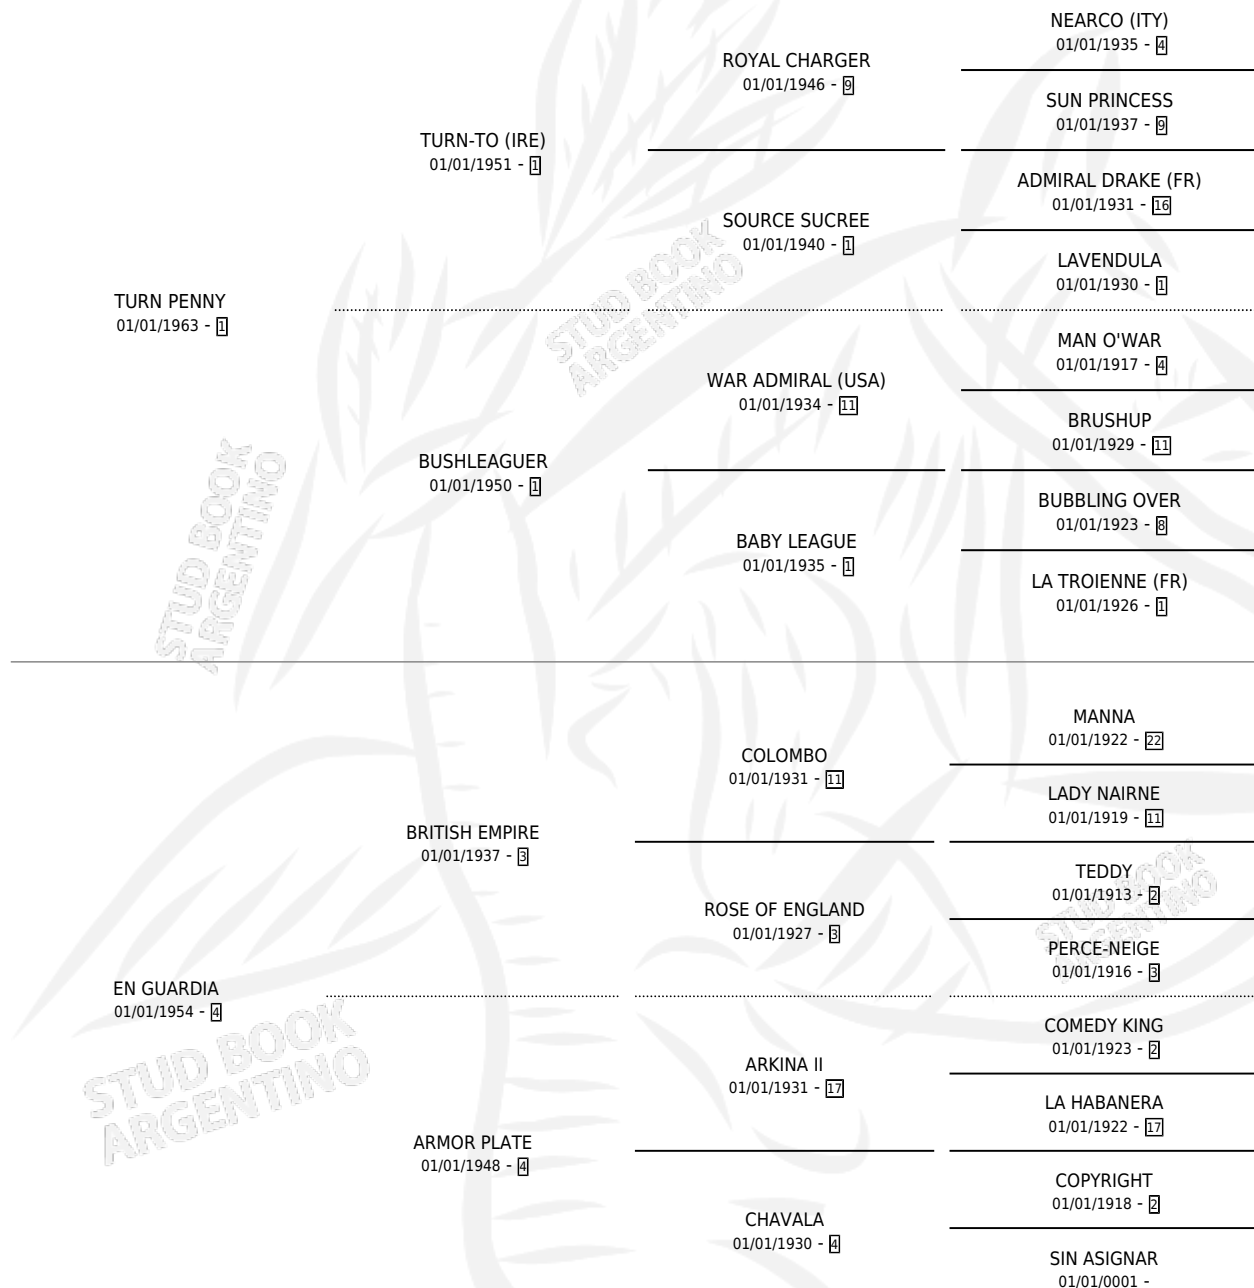

EPIRY

por **TURN PENNY** y **EN GUARDIA** por **BRITISH EMPIRE**

Argentina · Hembra · Zaino · SP · 01/01/1975
Familia 4-e · Volumen 29

ESTADO

TIPIFICACIÓN SANGUÍNEA	X
TIPIFICACIÓN POR ADN	X
PASAPORTE	X
IDENTIFICACIÓN POR MICROCHIP	X
REPRODUCTOR	X

Lugar de nacimiento: Campo particular

Criador: Sin dato

PEDIGREE