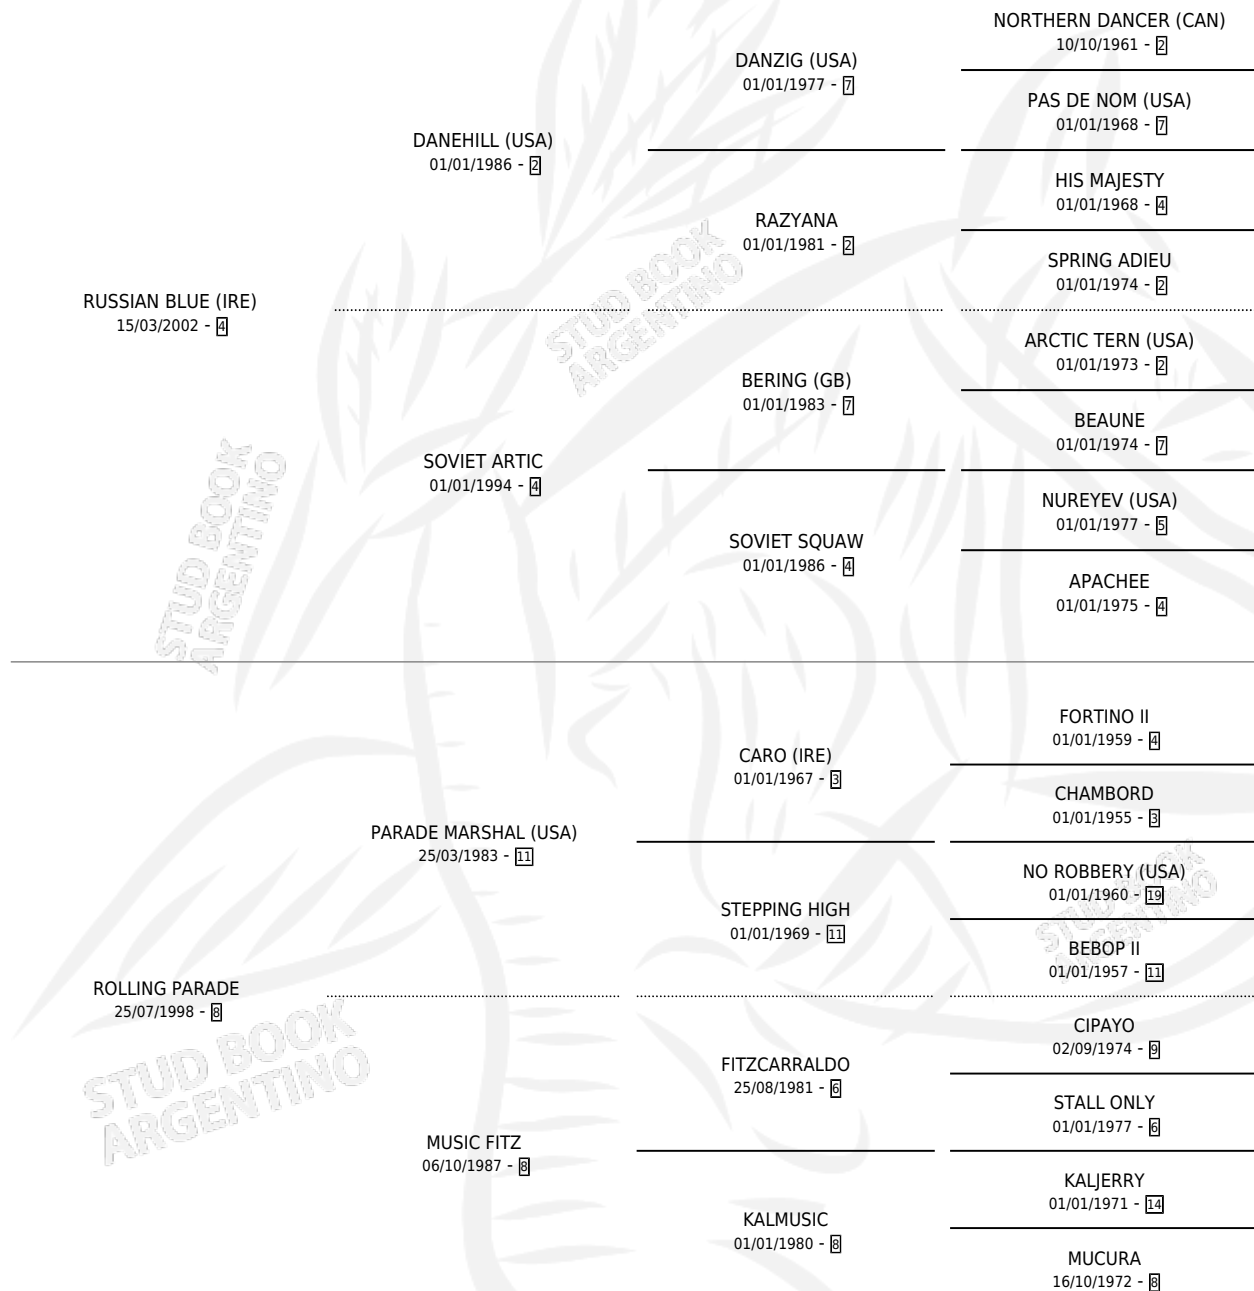

PRINCIPE BLUE

por **RUSSIAN BLUE (IRE)** y **ROLLING PARADE** por **PARADE MARSHAL (USA)**

Argentina · Macho · Zaino · SP · 21/08/2007
Familia 8-f · Volumen 39

ESTADO

TIPIFICACIÓN SANGUÍNEA	X
TIPIFICACIÓN POR ADN	X
PASAPORTE	X
IDENTIFICACIÓN POR MICROCHIP	X
REPRODUCTOR	X

Lugar de nacimiento: La Numancia
Criador: Sarquiz Jose Alberto

PEDIGREE

PRINCIPE BLUE

Datos oficiales del Stud Book Argentino

Documento generado el 11/05/2026

studbook.org.ar