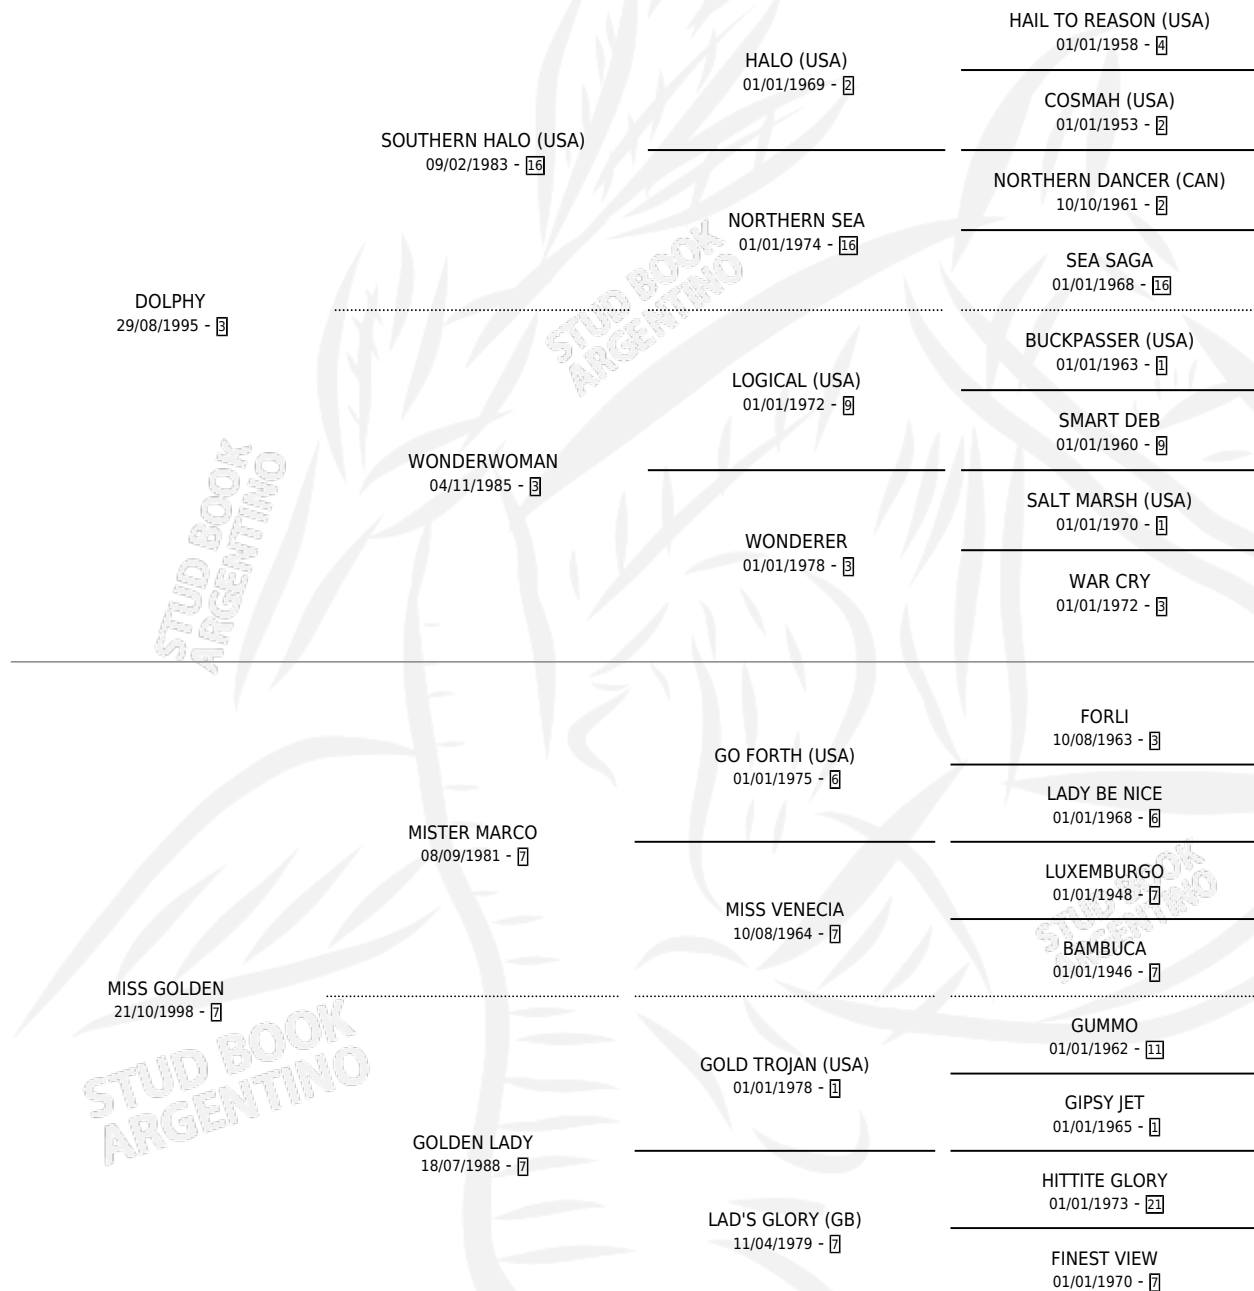

POR GOLFISTA

por DOLPHY y MISS GOLDEN por MISTER MARCO

Argentina · Hembra · Alazan · SP · 20/08/2007
Familia 7-d · Volumen 39

ESTADO

TIPIFICACIÓN SANGUÍNEA	X
TIPIFICACIÓN POR ADN	✓
PASAPORTE	✓
IDENTIFICACIÓN POR MICROCHIP	✓
REPRODUCTOR	X

Lugar de nacimiento: Tattersall

Criador: Tattersall

PEDIGREE