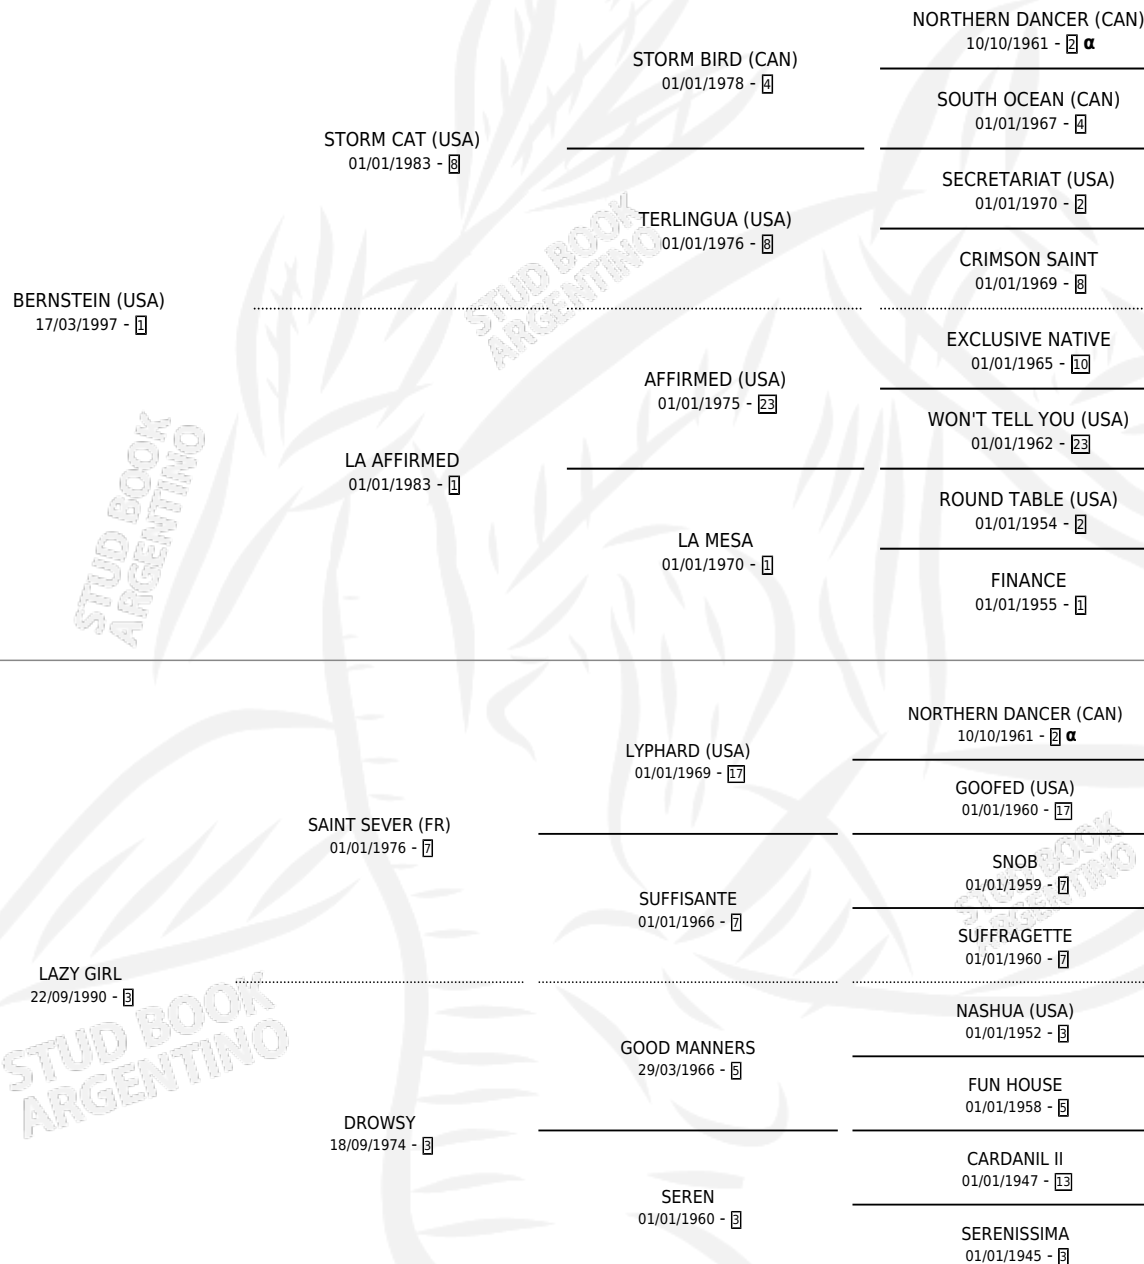

STORMY LAPTOP

por **BERNSTEIN (USA)** y **LAZY GIRL** por **SAINT SEVER (FR)**

Argentina · Hembra · Zaino · SP · 20/08/2007
Familia 3-b · Volumen 39

ESTADO

TIPIFICACIÓN SANGUÍNEA	X
TIPIFICACIÓN POR ADN	✓
PASAPORTE	✓
IDENTIFICACIÓN POR MICROCHIP	✓
REPRODUCTOR	✓

Lugar de nacimiento: La Biznaga

Criador: La Biznaga

~

HIJOS

	MACHOS	HEMBRAS
2 NACIERON	1	1

SIN ACTUACIONES

PEDIGREE

INBREEDING : α