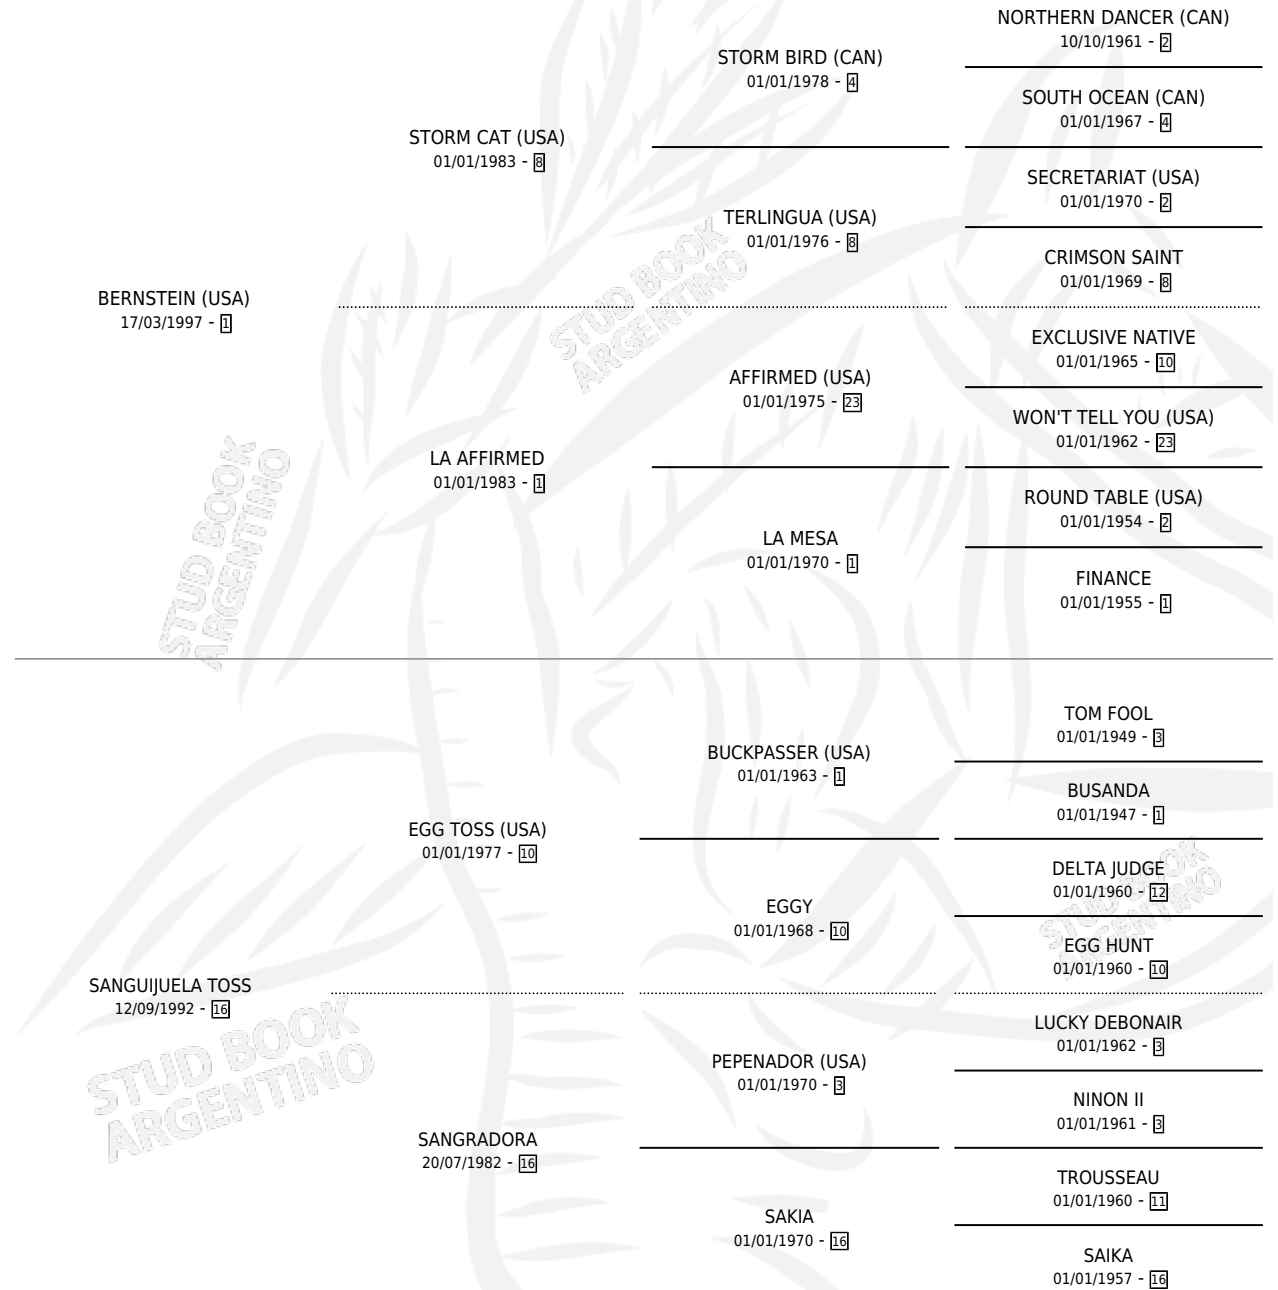

STORM SANDMAN

por **BERNSTEIN (USA)** y **SANGUIJUELA TOSS** por **EGG TOSS (USA)**

Argentina · Macho · Zaino · SP · 11/08/2007
Familia 16-e · Volumen 39

ESTADO

TIPIFICACIÓN SANGUÍNEA	X
TIPIFICACIÓN POR ADN	✓
PASAPORTE	✓
IDENTIFICACIÓN POR MICROCHIP	X
REPRODUCTOR	X

Lugar de nacimiento: La Biznaga
Criador: La Biznaga

PEDIGREE

EXPORTACIÓN / IMPORTACIÓN

FECHA	MOVIMIENTO	PAÍS
29/04/2010	EXPORTADO	PERU

STORM SANDMAN

Datos oficiales del Stud Book Argentino

Documento generado el 10/05/2026