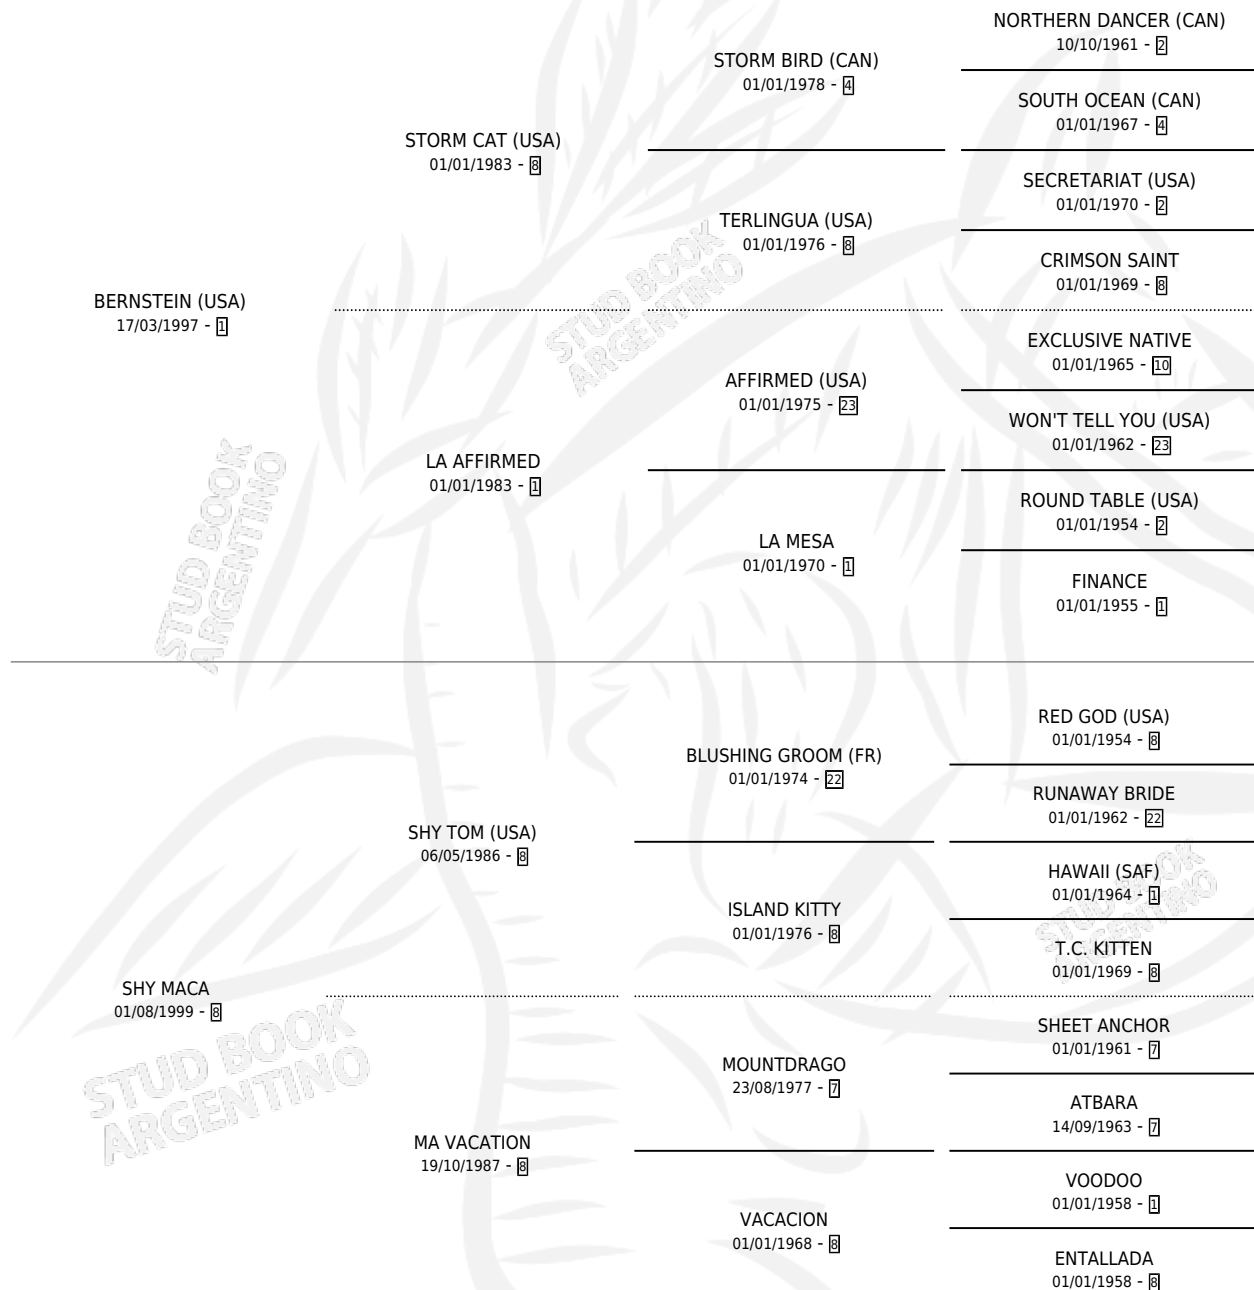

Lugar de nacimiento: La Biznaga

Criador: La Biznaga

~

HIJOS

	MACHOS	HEMBRAS
4 NACIERON	2	2
3 CORRIERON	2	1
2 GANARON	1	1
0 GANADORES CL	0 GANADORES GR	0 GANADORES G1

PEDIGREE

CAMPAÑA

Solo carreras oficiales de Argentina