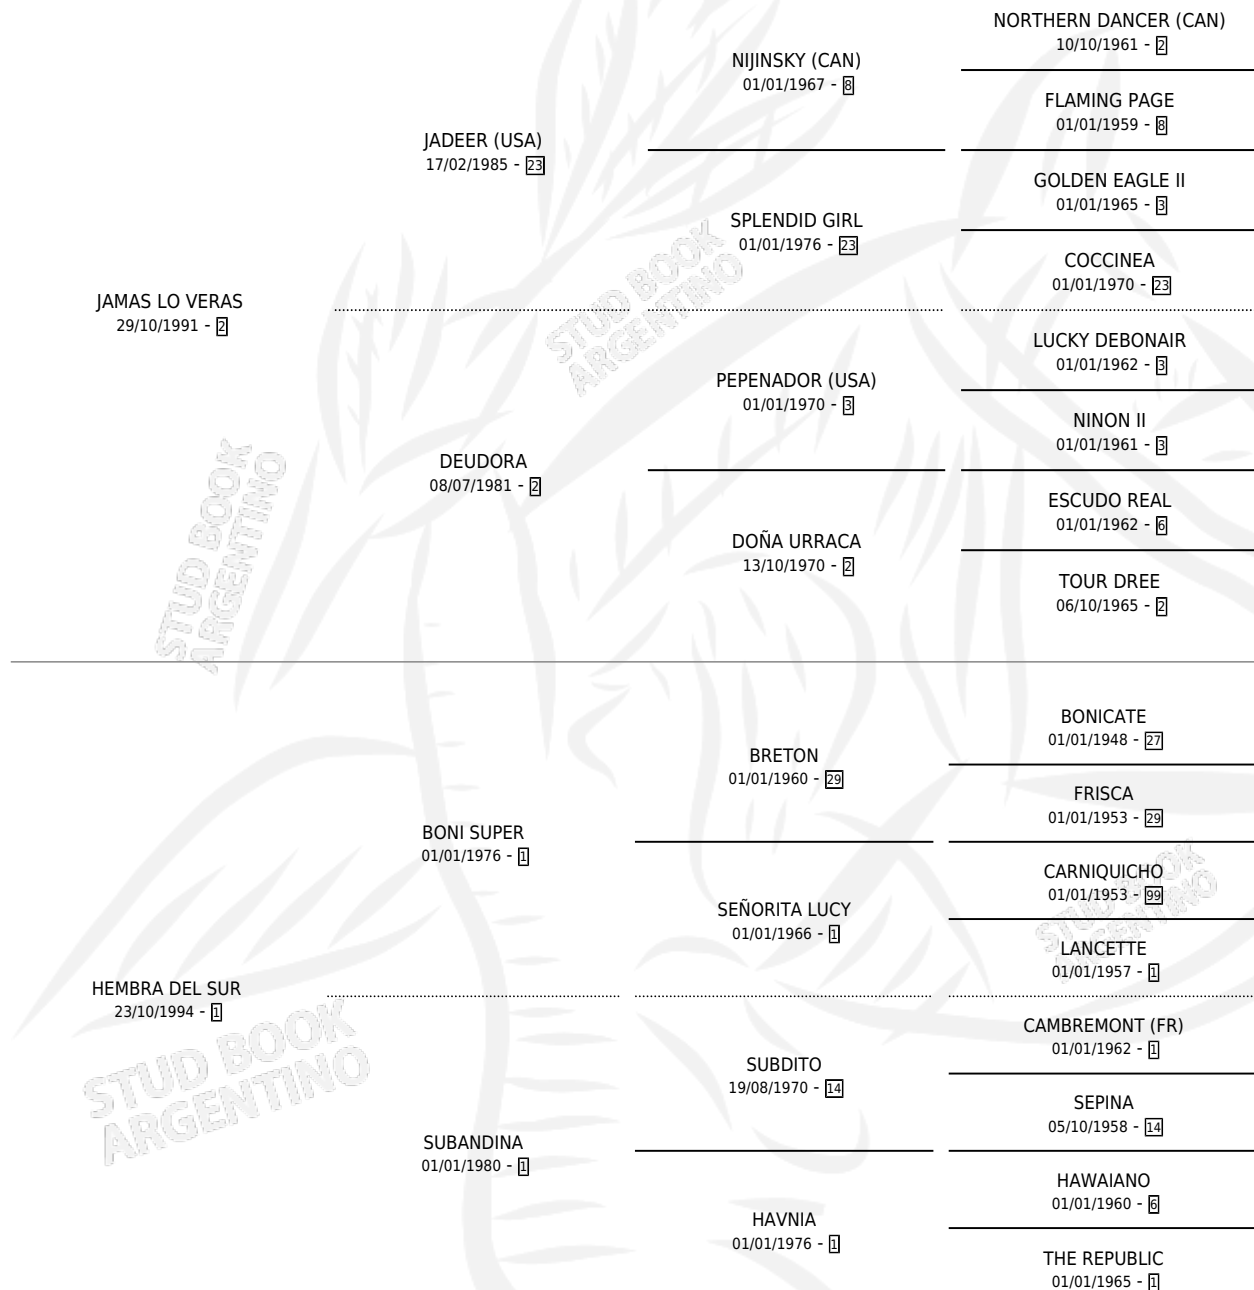

VERAS HEMBRA

por JAMAS LO VERAS y HEMBRA DEL SUR por BONI SUPER

Argentina · Hembra · Zaino · SP · 02/08/2007
Familia 1-d · Volumen 39

ESTADO

TIPIFICACIÓN SANGUÍNEA	X
TIPIFICACIÓN POR ADN	X
PASAPORTE	X
IDENTIFICACIÓN POR MICROCHIP	X
REPRODUCTOR	X

Lugar de nacimiento: Huiliche
Criador: Pedranti Miguel Ulises

PEDIGREE

VERAS HEMBRA

Datos oficiales del Stud Book Argentino

Documento generado el 10/05/2026

studbook.org.ar