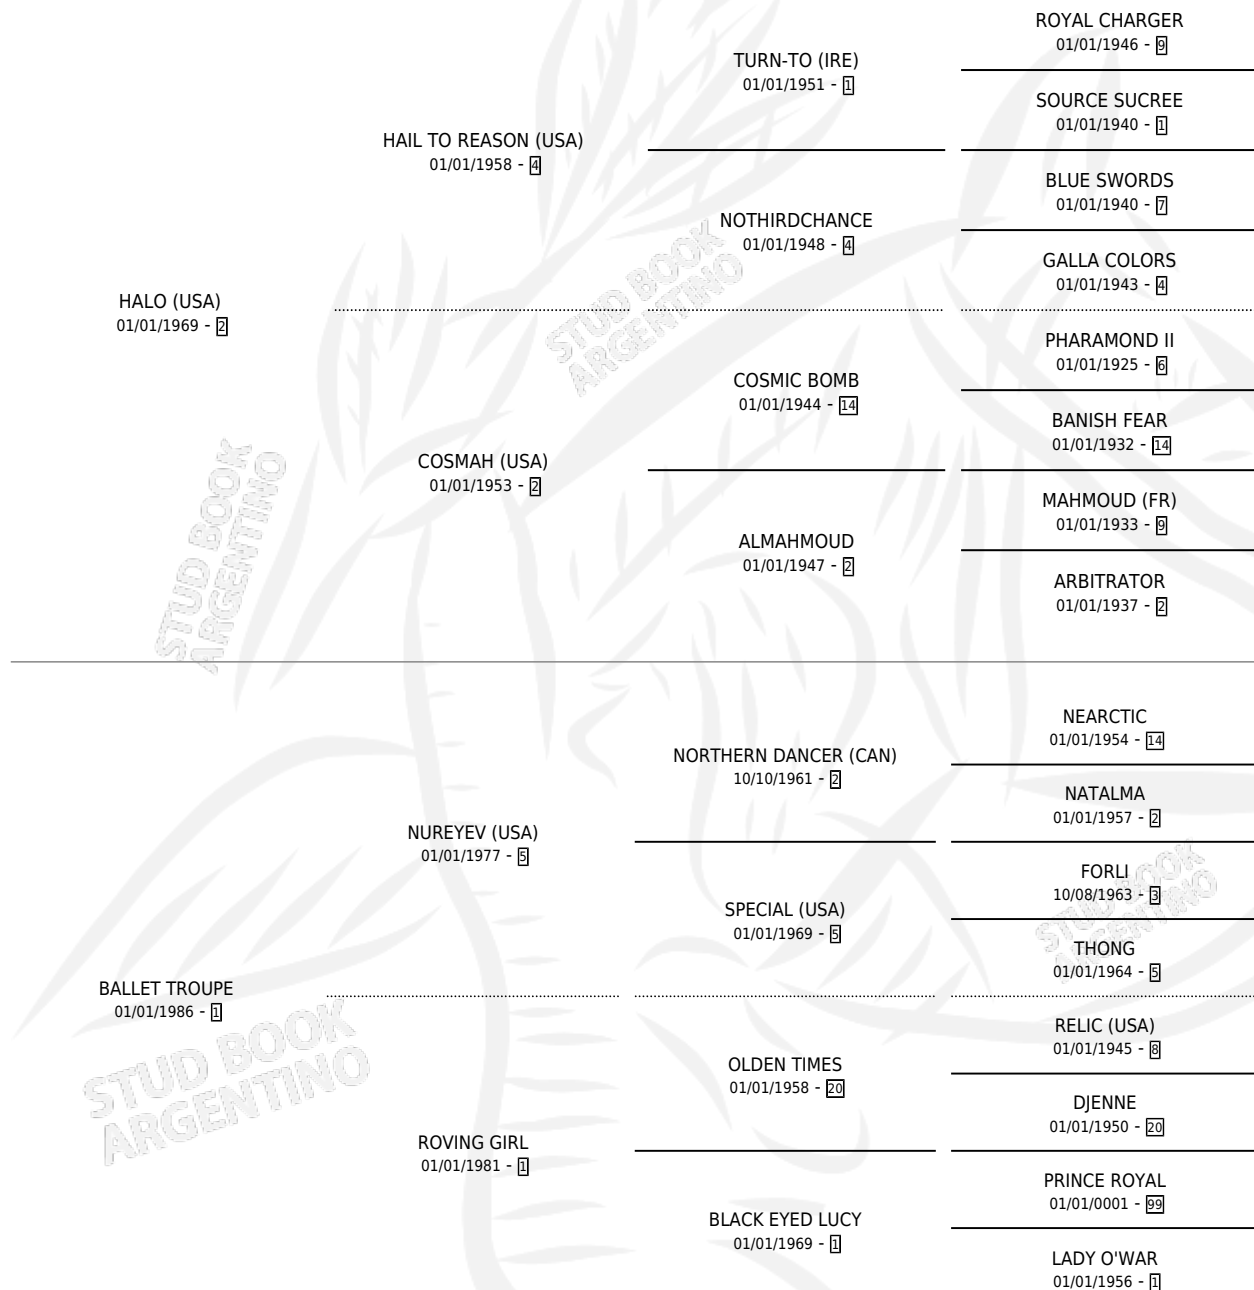

ANGELINAHALO (USA)

por HALO (USA) y BALLET TROUPE por NUREYEV (USA)

Estados Unidos · Hembra · Zaino · SP · 18/04/1994
Familia 1-o · Volumen web

ESTADO

TIPIFICACIÓN SANGUÍNEA	✓
TIPIFICACIÓN POR ADN	✓
PASAPORTE	X
IDENTIFICACIÓN POR MICROCHIP	X
REPRODUCTOR	✓

Lugar de nacimiento: Estados Unidos

Criador: Extranjero

~

HIJOS

	MACHOS	HEMBRAS
5 NACIERON	2	3
2 CORRIERON	1	1
1 GANARON	0	1
0 GANADORES CL	0 GANADORES GR	0 GANADORES G1

PEDIGREE

EXPORTACIÓN / IMPORTACIÓN

FECHA	MOVIMIENTO	PAÍS
04/09/2007	IMPORTADO	ESTADOS UNIDOS

~

SERVICIOS

Servicios **8** / Nacimientos **5** / Efectividad **62.50%**

PADRILLO	PRODUCTO	CRIADOR	1ER SERVICIO	ÚLTIMO SERVICIO
LOVELL	∅		20/12/2014	26/12/2014
LOVELL	LOVELINA HALO (H Z, 18/11/2014) •MURIÓ EL 08/05/2015•	PAMPA Y MAR	30/11/2013	02/12/2013
HONOUR AND GLORY (USA)	∅		02/11/2012	02/11/2012
FREUD (USA)	BRANGELINA (H Z, 22/10/2012)	SIN DATO	11/11/2011	11/11/2011
FREUD (USA)	DEB'S ANGEL (M Z, 15/10/2011)	SIN DATO	13/11/2010	13/11/2010
GIANT'S CAUSEWAY (USA)	GIANT ANGEL (M Z, 03/09/2010)	SIN DATO	05/09/2009	23/09/2009
GIANT'S CAUSEWAY (USA)	∅		15/11/2008	15/11/2008
THUNDER GULCH (USA)	LIGHTNING HALO (H Z, 19/10/2008)	SIN DATO	03/11/2007	03/11/2007