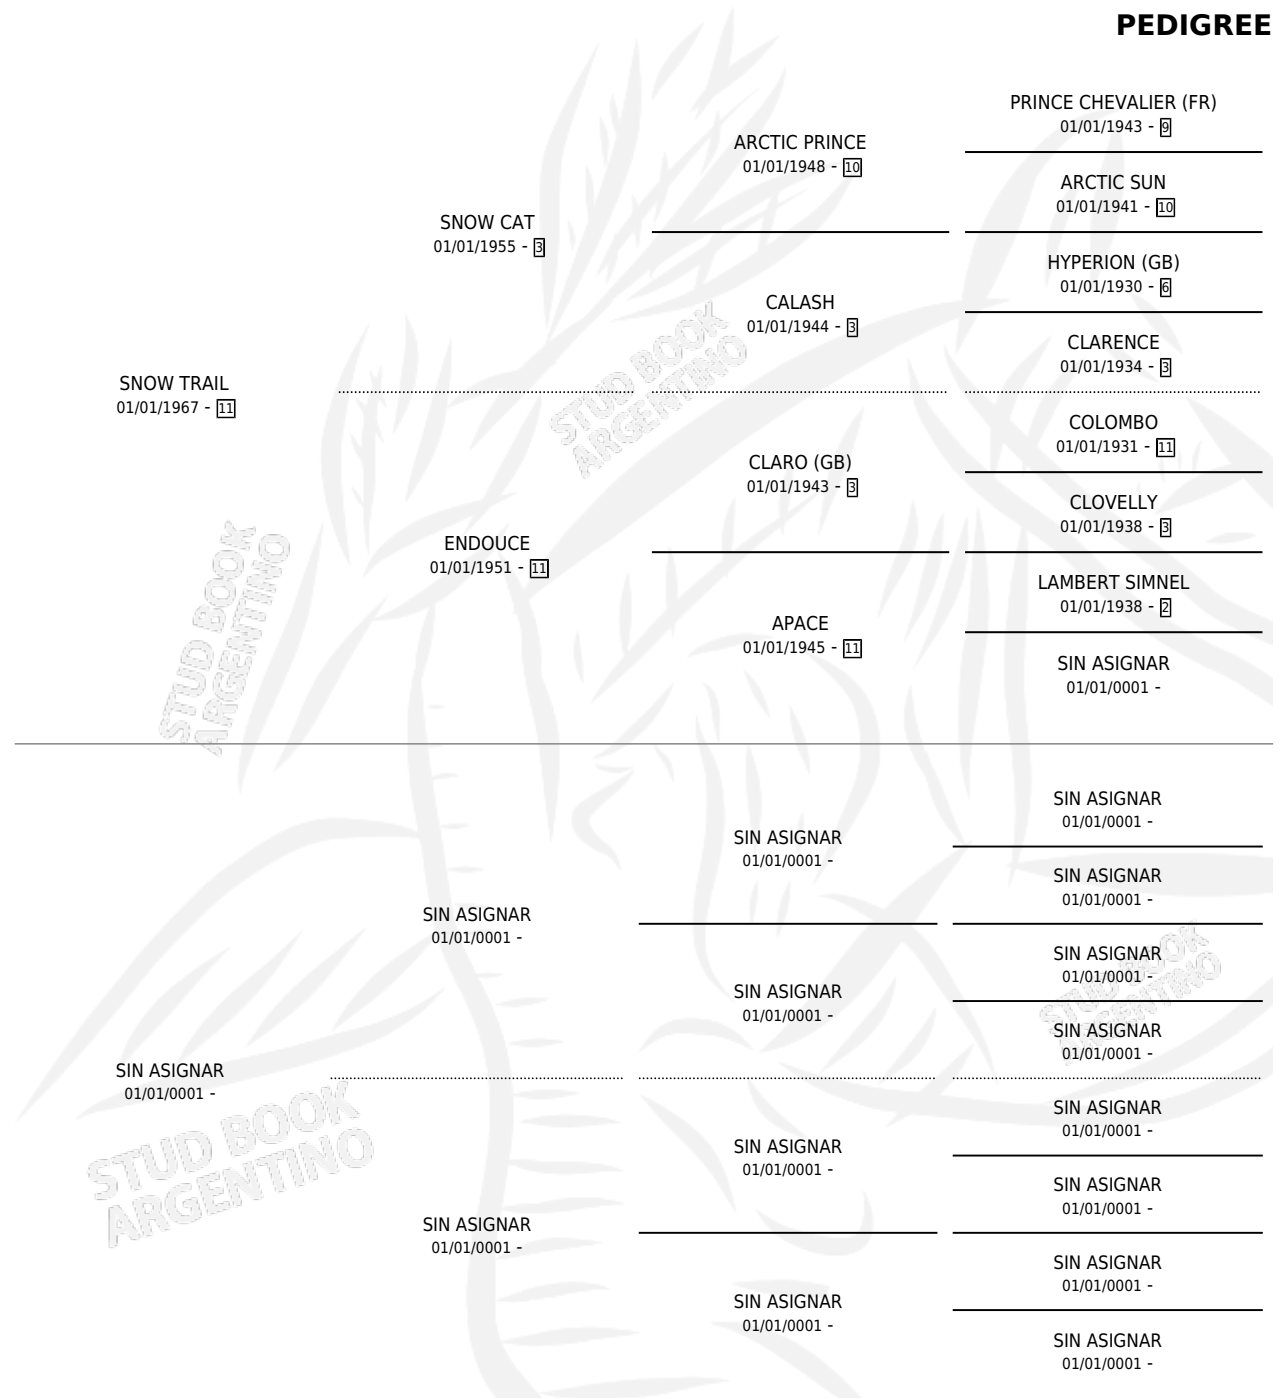

SECRETARIA

PEDIGREE

por SNOW TRAIL y SIN ASIGNAR por SIN ASIGNAR

Argentina · Hembra · Zaino · SP · 01/01/1975
Familia · Volumen 29

ESTADO

TIPIFICACIÓN SANGUÍNEA	X
TIPIFICACIÓN POR ADN	X
PASAPORTE	X
IDENTIFICACIÓN POR MICROCHIP	X
REPRODUCTOR	X

Lugar de nacimiento: Campo particular

Criador: El Ombucito S A

CAMPAÑA

Solo carreras oficiales de Argentina

POR EDAD

EDAD	CC	1°	2°	3°	4°	5°	NP	CLC	CLG	CLCG1	CLGG1	IMPORTE	GANANCIA / CC
4 AÑOS	4	3	0	0	0	1	0	2	1	0	0	\$0	\$0
TOTALES	4	3	0	0	0	1	0	2	1	0	0	\$0	\$0
%		75.0%	0.0%	0.0%	0.0%	25.0%	0.0%	50.0%	50.0%	0.0%	0.0%		