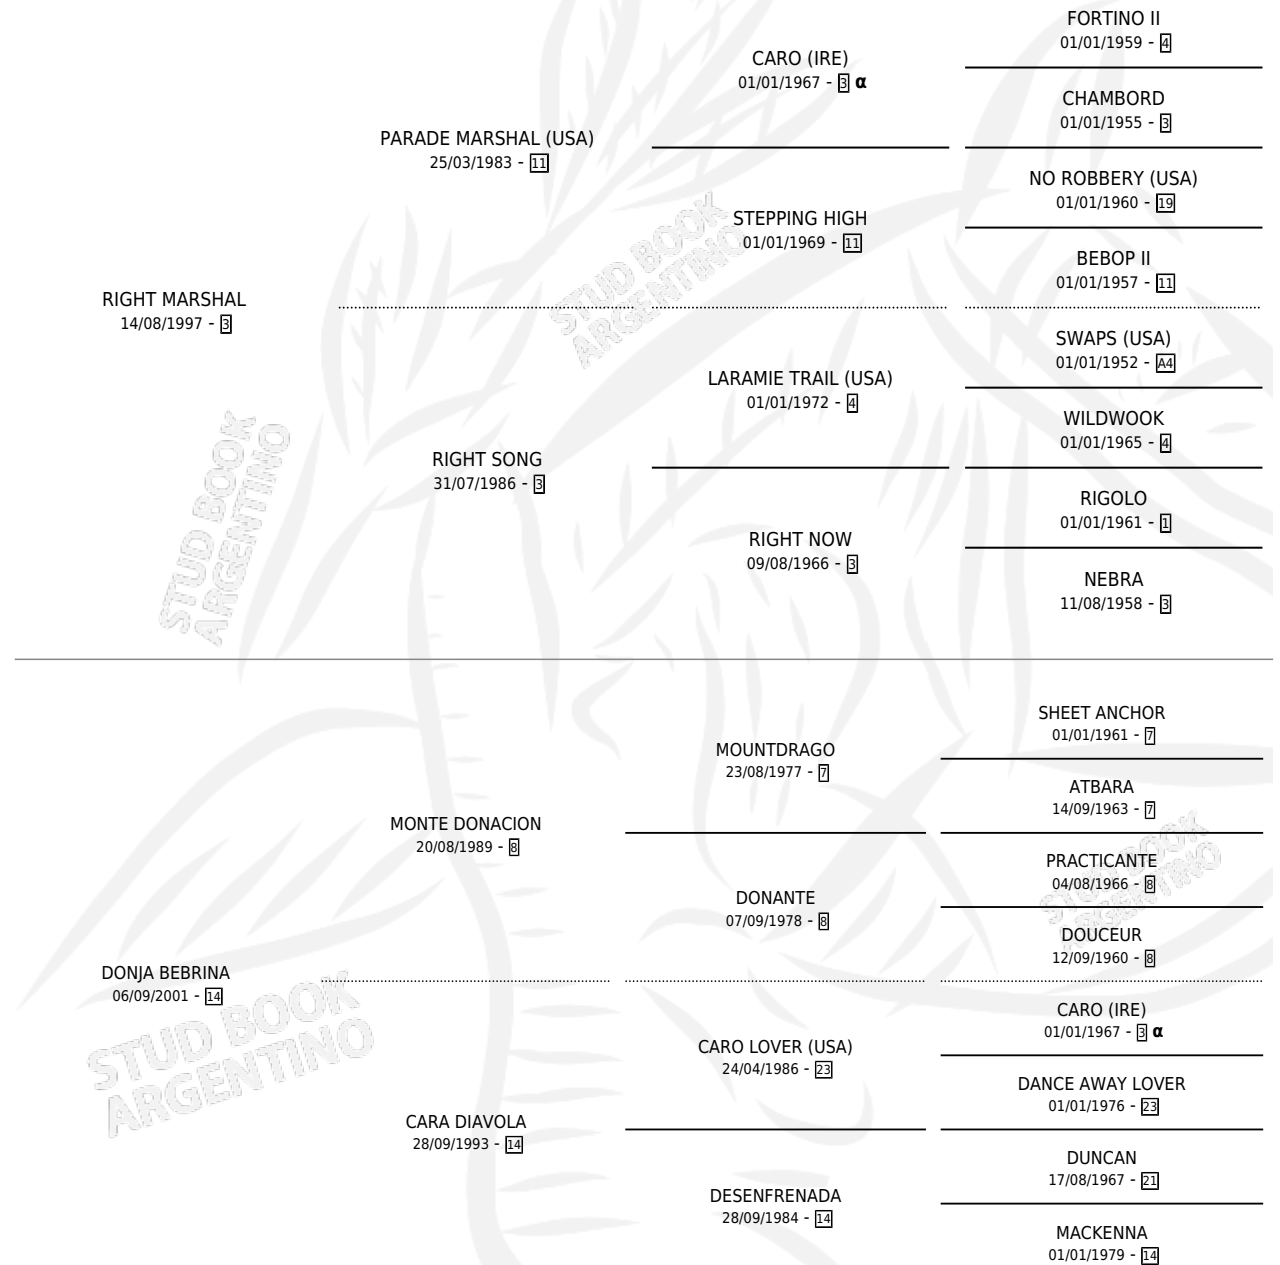

RIBECA

por **RIGHT MARSHAL** y **DONJA BEBRINA** por **MONTE DONACION**

Argentina · Hembra · Zaino · SP · 02/08/2007
Familia 14 · Volumen 39

ESTADO

TIPIFICACIÓN SANGUÍNEA	X
TIPIFICACIÓN POR ADN	✓
PASAPORTE	✓
IDENTIFICACIÓN POR MICROCHIP	✓
REPRODUCTOR	✓

Lugar de nacimiento: Pluma De Oro
Criador: Pluma De Oro

~

HIJOS

	MACHOS	HEMBRAS
3 NACIERON	0	3
SIN ACTUACIONES		

PEDIGREE

INBREEDING : α

S

mientos 3 / Efectividad 33.33%

PADRILLO	PRODUCTO	CRIADOR	1ER SERVICIO	ÚLTIMO SERVICIO
MORO GIGANTE RIBECA	MORA MARSHAL (H ZD, 08/11/2020) •MURIÓ EL 30/05/2021•	DALTON CARLOS ALBERTO OSCAR	15/11/2019	15/11/2019
MORO GIGANTE Datos oficiales del Stud Book Argentino			12/12/2018	12/12/2018
TWO PARADES			24/11/2017	26/11/2017
TWO PARADES			29/12/2016	29/12/2016
TWO PARADES	TWO CRIST (H T, 22/12/2016)	DALTON CARLOS ALBERTO OSCAR	20/12/2015	20/12/2015
TWO PARADES	TWO RIGHT (H Z, 01/12/2015)	PLUMA DE ORO	10/12/2014	10/12/2014
TWO PARADES	∅		27/10/2012	29/10/2012
TWO PARADES	∅		23/09/2011	25/09/2011
TWO PARADES	∅		12/11/2010	03/12/2010