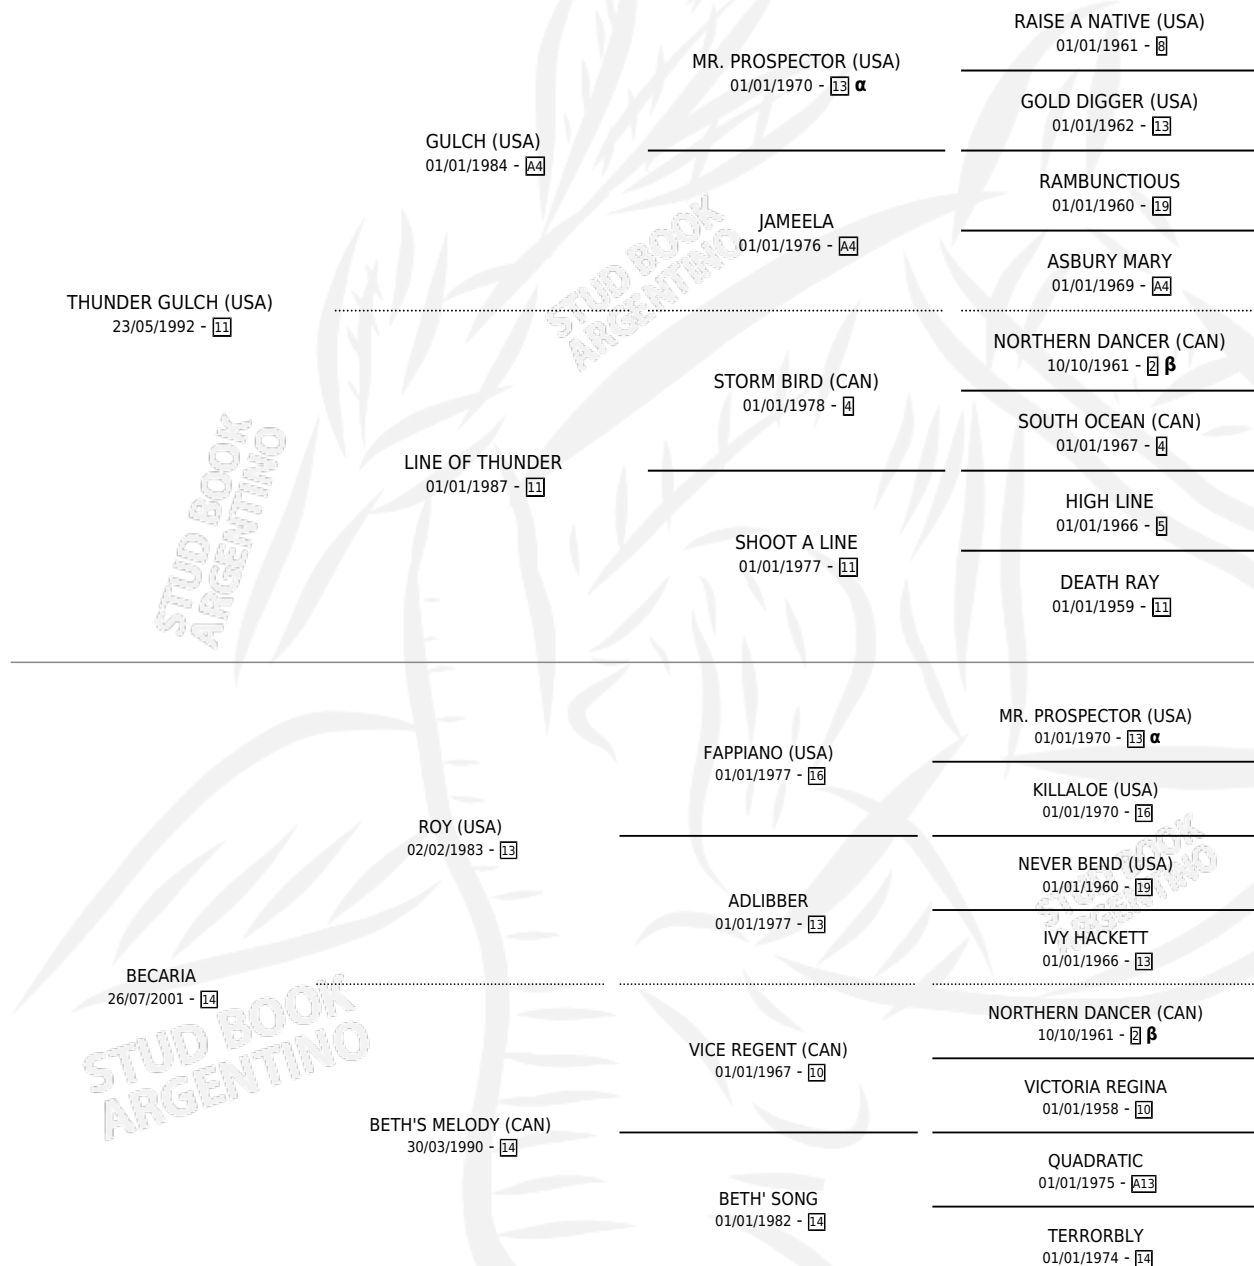

BORROMEO

por THUNDER GULCH (USA) y BECARIA por ROY (USA)

Argentina · Macho · Zaino Colorado · SP · 04/08/2007
Familia 14-e · Volumen 39

ESTADO

TIPIFICACIÓN SANGUÍNEA	X
TIPIFICACIÓN POR ADN	✓
PASAPORTE	✓
IDENTIFICACIÓN POR MICROCHIP	✓
REPRODUCTOR	X

Lugar de nacimiento: Vacacion

Criador: Vacacion

PEDIGREE

INBREEDING : α, β

CAMPAÑA

Solo carreras oficiales de Argentina

POR EDAD

EDAD	CC	1°	2°	3°	4°	5°	NP	CLC	CLG	CLCG1	CLGG1	IMPORTE	GANANCIA / CC
2 AÑOS	1	0	0	0	0	0	1	1	0	0	0	\$0	\$0
3 AÑOS	1	0	0	0	0	0	1	0	0	0	0	\$0	\$0
4 AÑOS	3	0	0	2	0	0	1	0	0	0	0	\$14,800	\$4,933
5 AÑOS	2	1	0	0	0	0	1	0	0	0	0	\$25,000	\$12,500
TOTALES	7	1	0	2	0	0	4	1	0	0	0	\$39,800	\$5,686
%		14.3%	0.0%	28.6%	0.0%	0.0%	57.1%	14.3%	0.0%	0.0%	0.0%		

Ganador en Palermo - \$39,800, a los 5 años.

POR DISTANCIA

HIPODROMO	CC	1°	2°	3°	4°	5°	NP	CLC	CLG	CLCG1	CLGG1	IMPORTE
SAN ISIDRO	3	0	0	0	0	0	3	0	0	0	0	\$0
1400 MTS	1	0	0	0	0	0	1	0	0	0	0	\$0
1600 MTS	1	0	0	0	0	0	1	0	0	0	0	\$0
1800 MTS	1	0	0	0	0	0	1	0	0	0	0	\$0
PALERMO	4	1	0	2	0	0	1	0	0	0	0	\$39,800
1200 MTS	1	1	0	0	0	0	0	0	0	0	0	\$25,000
1400 MTS	2	0	0	2	0	0	0	0	0	0	0	\$14,800
1600 MTS	1	0	0	0	0	0	1	0	0	0	0	\$0