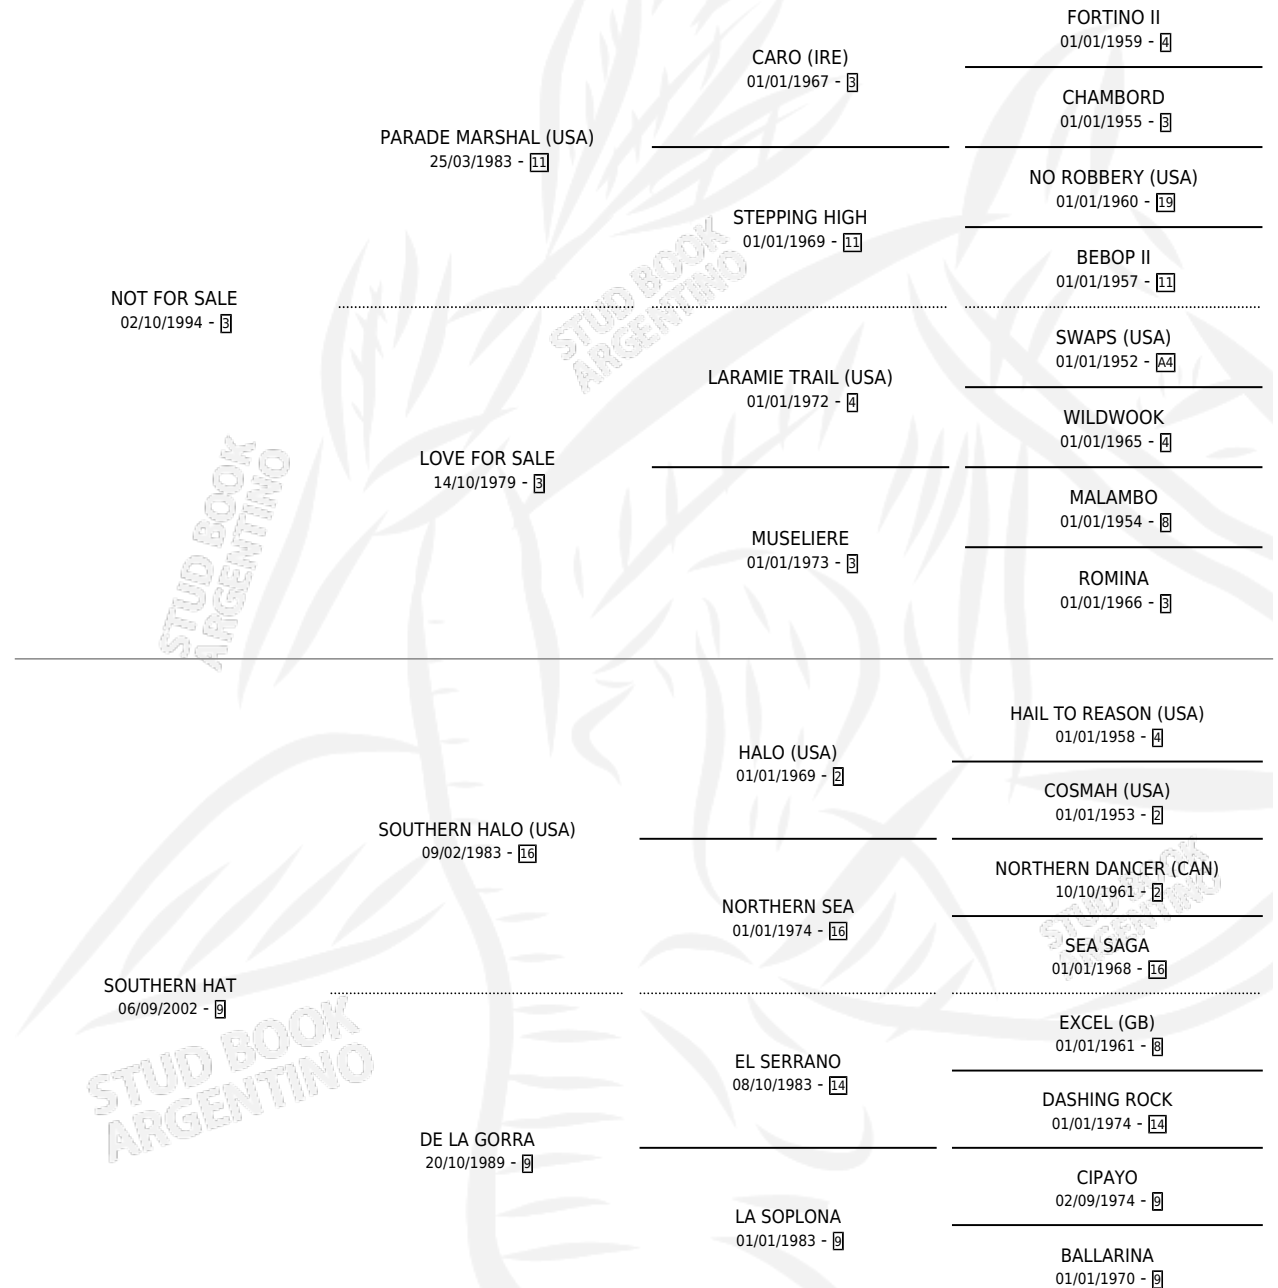

NOT FOR HAT

por NOT FOR SALE y SOUTHERN HAT por SOUTHERN HALO (USA)

Argentina · Macho · Alazan · SP · 03/08/2007
Familia 9-h · Volumen 39

ESTADO

TIPIFICACIÓN SANGUÍNEA	X
TIPIFICACIÓN POR ADN	✓
PASAPORTE	✓
IDENTIFICACIÓN POR MICROCHIP	✓
REPRODUCTOR	X

Lugar de nacimiento: Vacacion

Criador: Vacacion

PEDIGREE

CAMPAÑA

Solo carreras oficiales de Argentina

POR EDAD

EDAD	CC	1°	2°	3°	4°	5°	NP	CLC	CLG	CLCG1	CLGG1	IMPORTE	GANANCIA / CC
3 AÑOS	2	0	0	0	0	0	2	0	0	0	0	\$0	\$0
4 AÑOS	3	0	0	0	0	1	2	0	0	0	0	\$2,000	\$667
TOTALES	5	0	0	0	0	1	4	0	0	0	0	\$2,000	\$400
%		0.0%	0.0%	0.0%	0.0%	20.0%	80.0%	0.0%	0.0%	0.0%	0.0%		