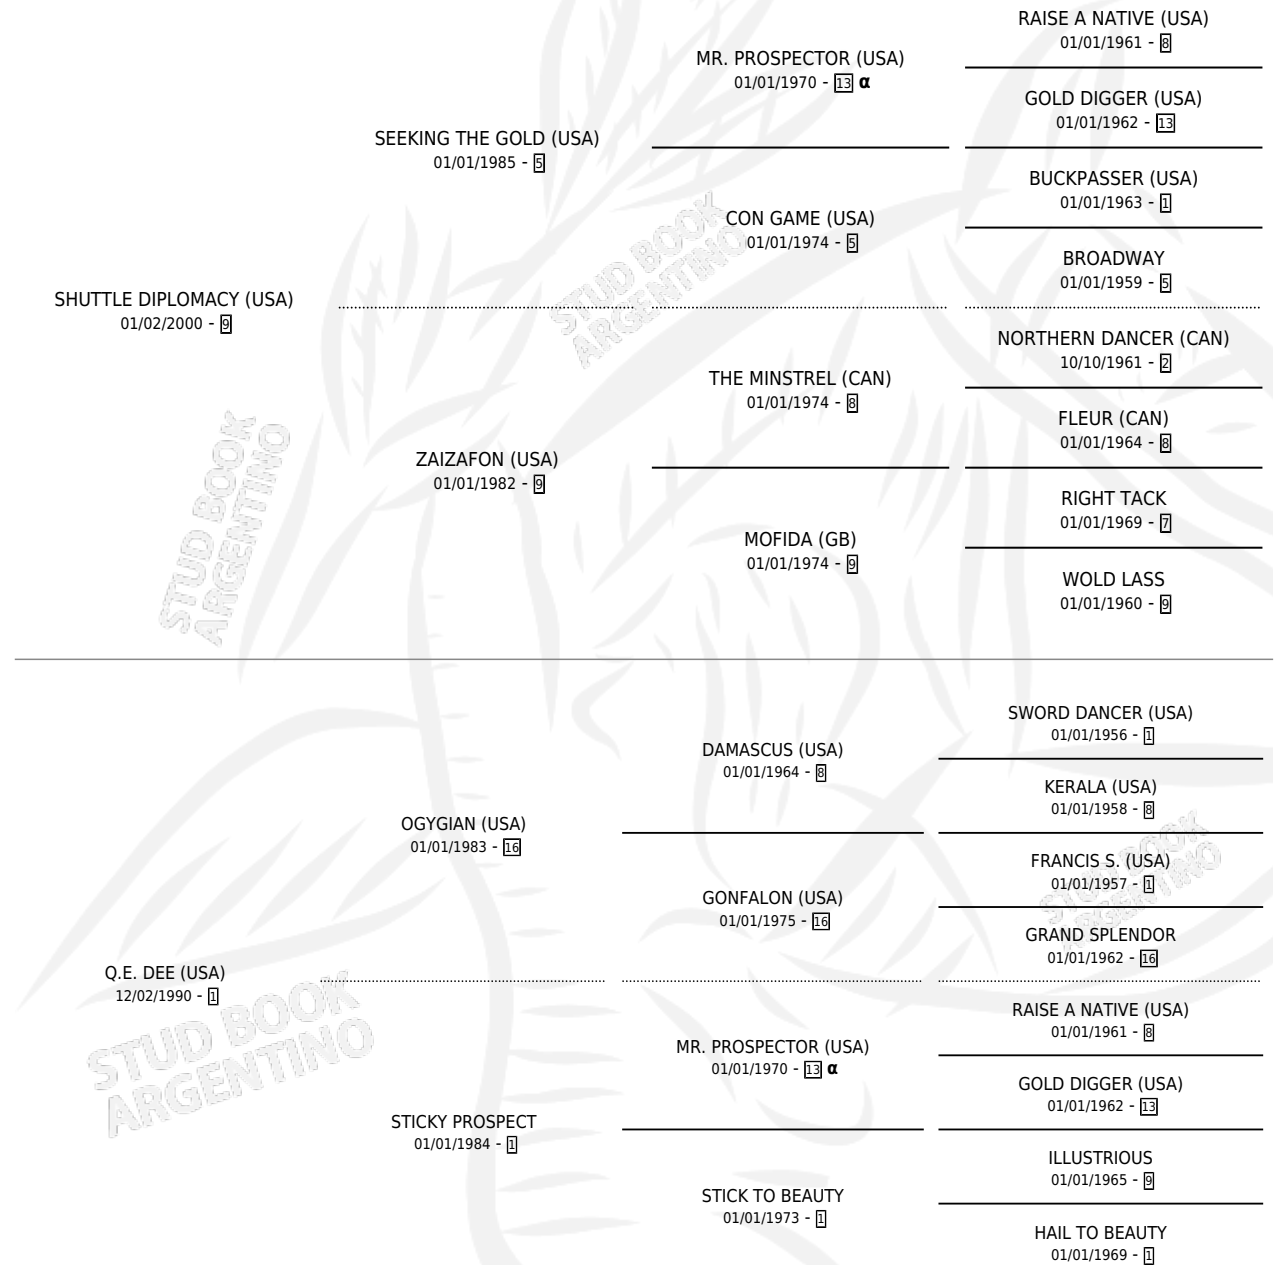

QUININE

por SHUTTLE DIPLOMACY (USA) y Q.E. DEE (USA) por
OGYGIAN (USA)

Argentina · Hembra · Zaino · SP · 26/07/2007
Familia 1-g · Volumen 39

ESTADO

TIPIFICACIÓN SANGUÍNEA	X
TIPIFICACIÓN POR ADN	✓
PASAPORTE	✓
IDENTIFICACIÓN POR MICROCHIP	✓
REPRODUCTOR	✓

Lugar de nacimiento: Vacacion
Criador: Vacacion

~

HIJOS

	MACHOS	HEMBRAS
1 NACIERON	0	1
SIN ACTUACIONES		

PEDIGREE

INBREEDING : α

EXPORTACIÓN / IMPORTACIÓN

FECHA	MOVIMIENTO	PAÍS
14/08/2020	EXPORTADO	CHILE
19/12/2019	IMPORTADO	CHILE
04/04/2012	EXPORTADO	CHILE