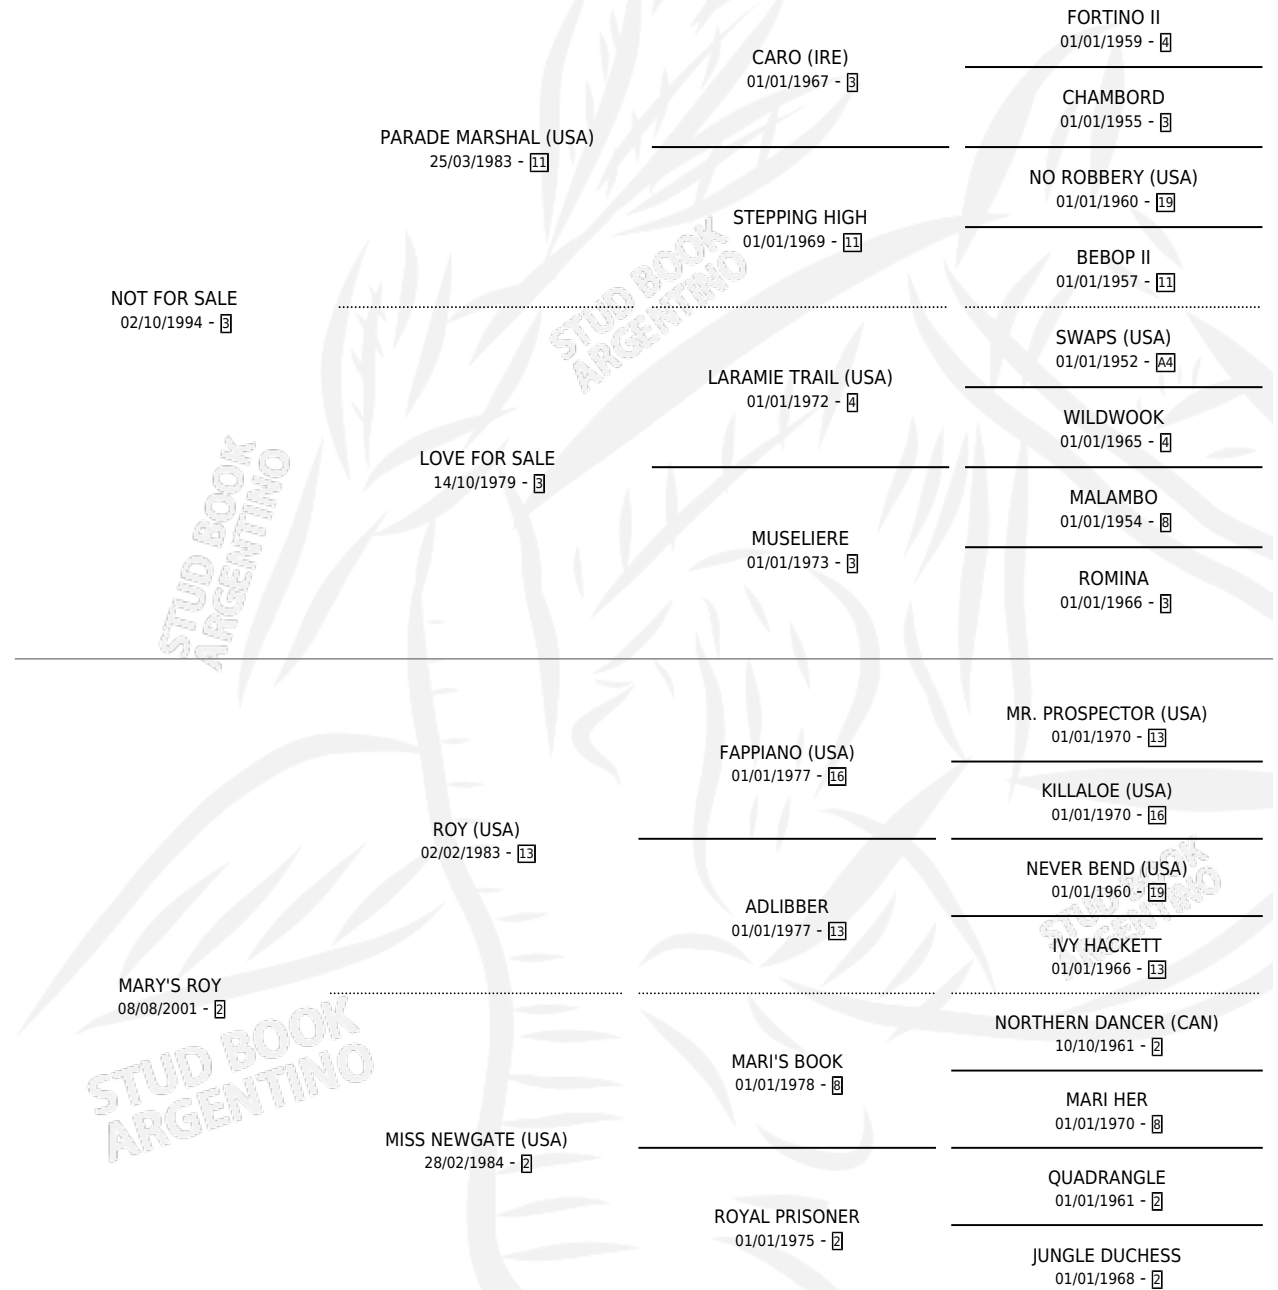

MILDFORD

por NOT FOR SALE y MARY'S ROY por ROY (USA)

Argentina · Macho · Zaino Doradillo · SP · 02/08/2007
Familia 2-g · Volumen 39

ESTADO

TIPIFICACIÓN SANGUÍNEA	X
TIPIFICACIÓN POR ADN	✓
PASAPORTE	X
IDENTIFICACIÓN POR MICROCHIP	✓
REPRODUCTOR	X

Lugar de nacimiento: Vacacion

Criador: Vacacion

PEDIGREE