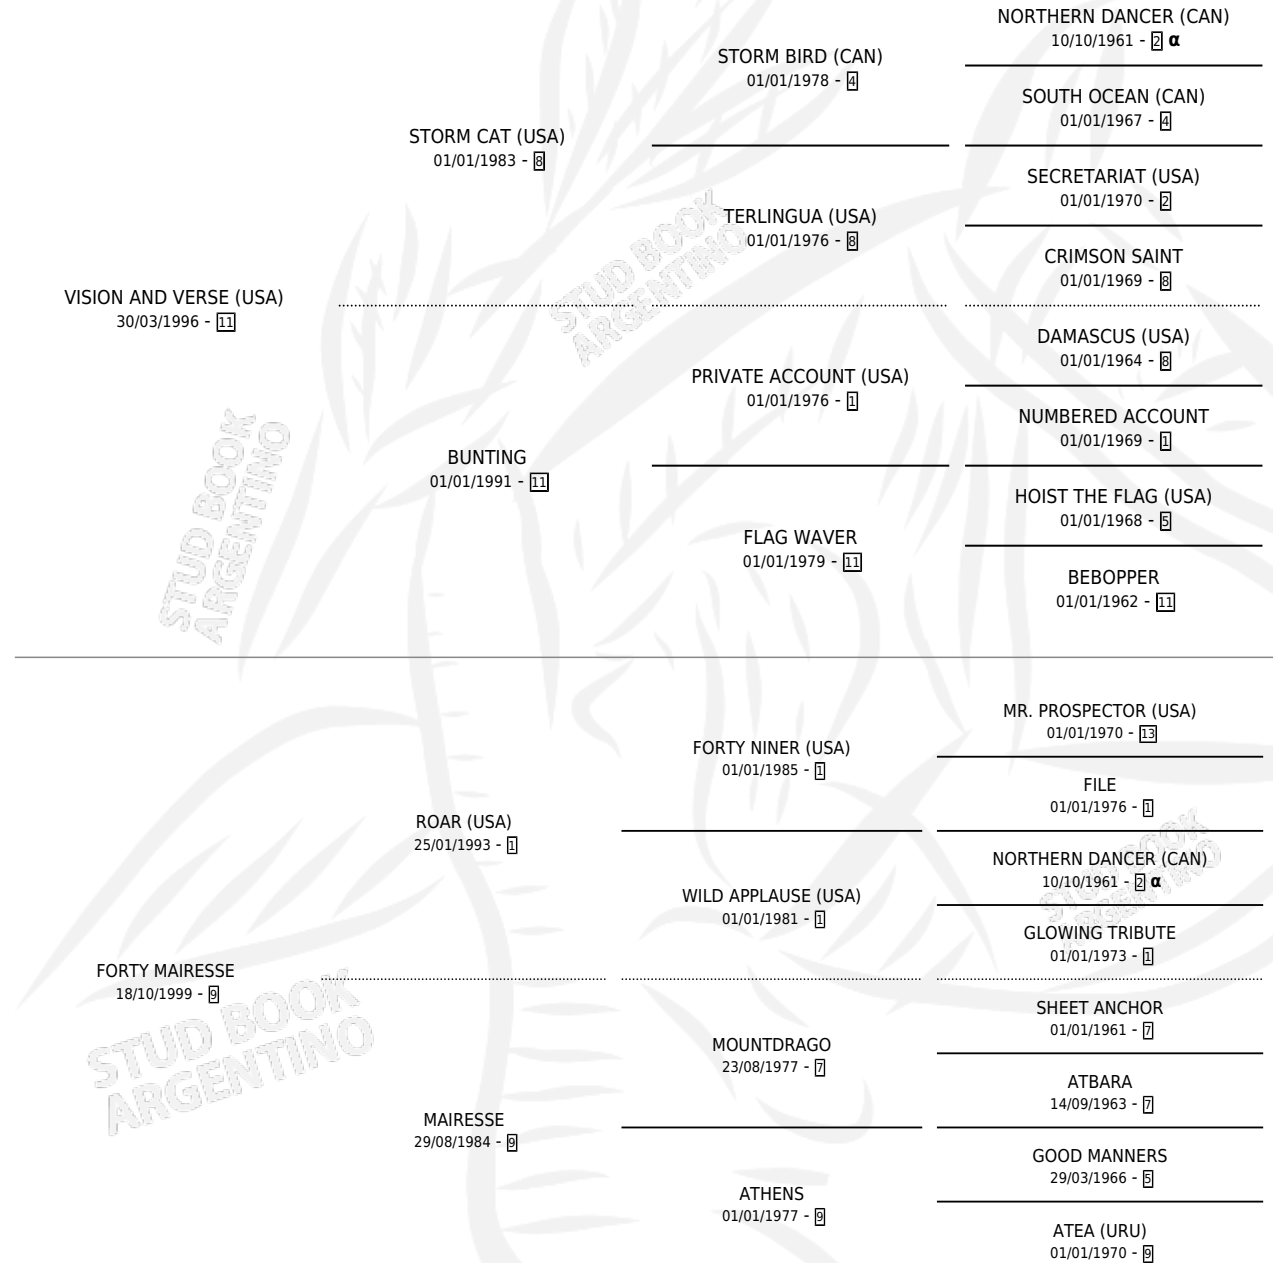

# FORTY VERSE

por **VISION AND VERSE (USA)** y **FORTY MAIRESSE** por **ROAR (USA)**

Argentina · Hembra · Alazan · SP · 01/08/2007  
Familia 9-g · Volumen 39

## ESTADO

TIPIFICACIÓN SANGUÍNEA	X
TIPIFICACIÓN POR ADN	✓
PASAPORTE	✓
IDENTIFICACIÓN POR MICROCHIP	✓
REPRODUCTOR	✓

**Lugar de nacimiento:** Vacacion

**Criador:** Vacacion

## PEDIGREE

INBREEDING : α