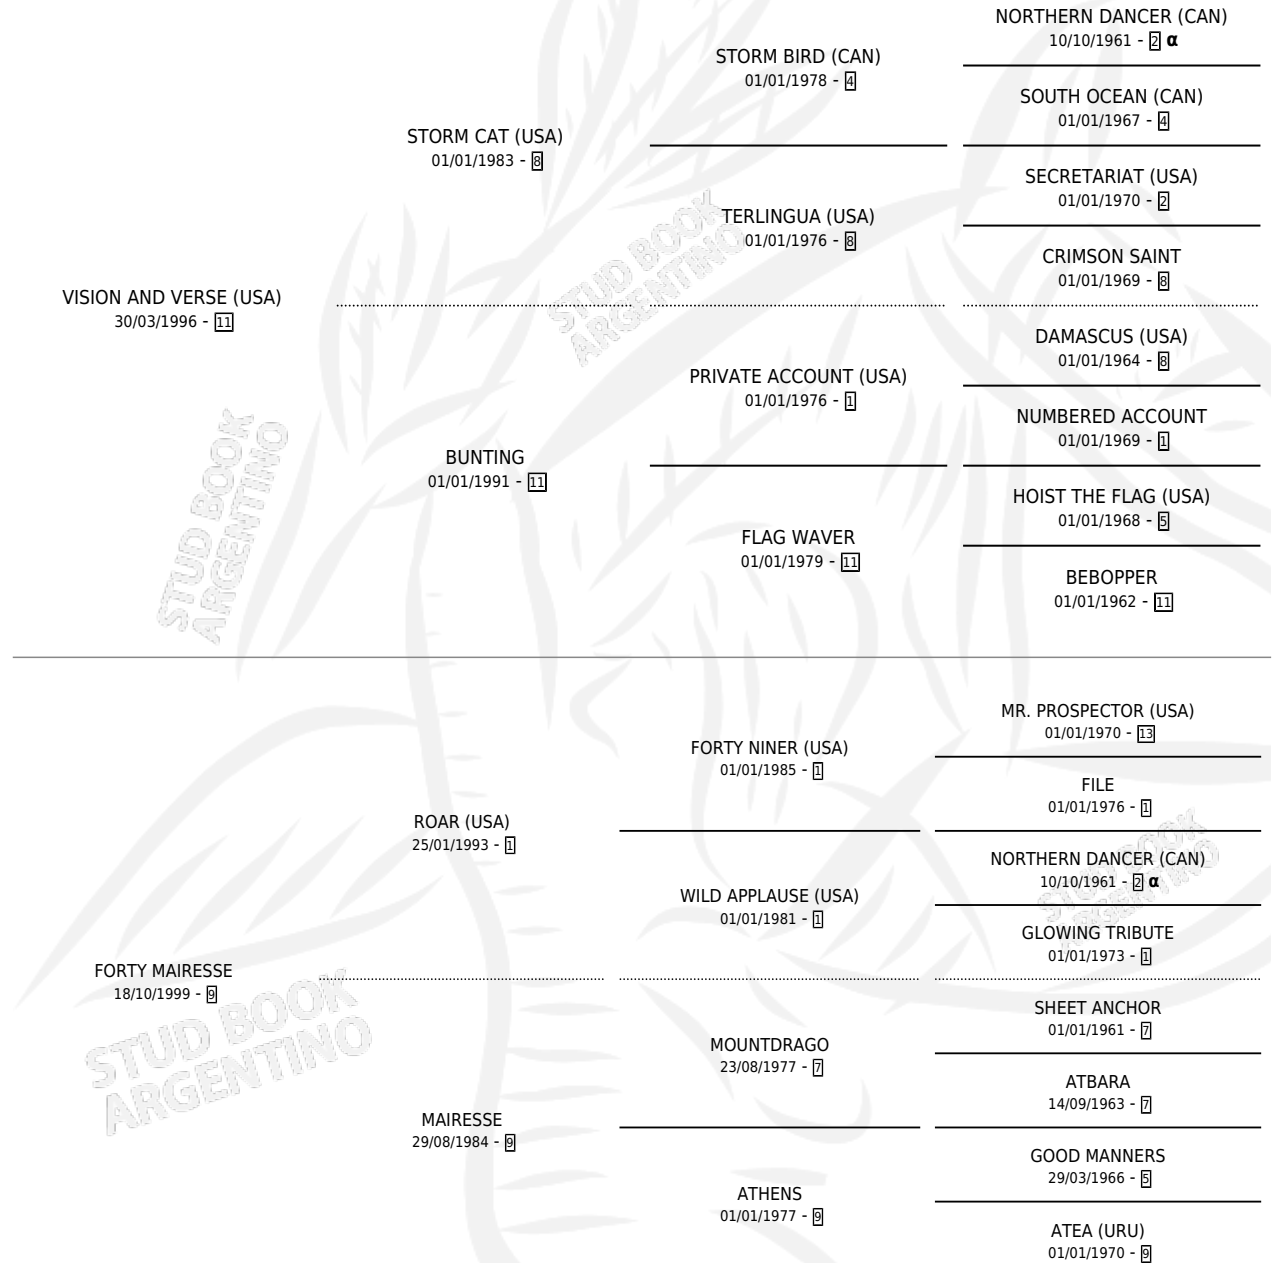

## ESTADO

TIPIFICACIÓN SANGUÍNEA	X
TIPIFICACIÓN POR ADN	✓
PASAPORTE	✓
IDENTIFICACIÓN POR MICROCHIP	✓
REPRODUCTOR	✓

**Lugar de nacimiento:** Vacacion

**Criador:** Vacacion

## PEDIGREE

INBREEDING : α