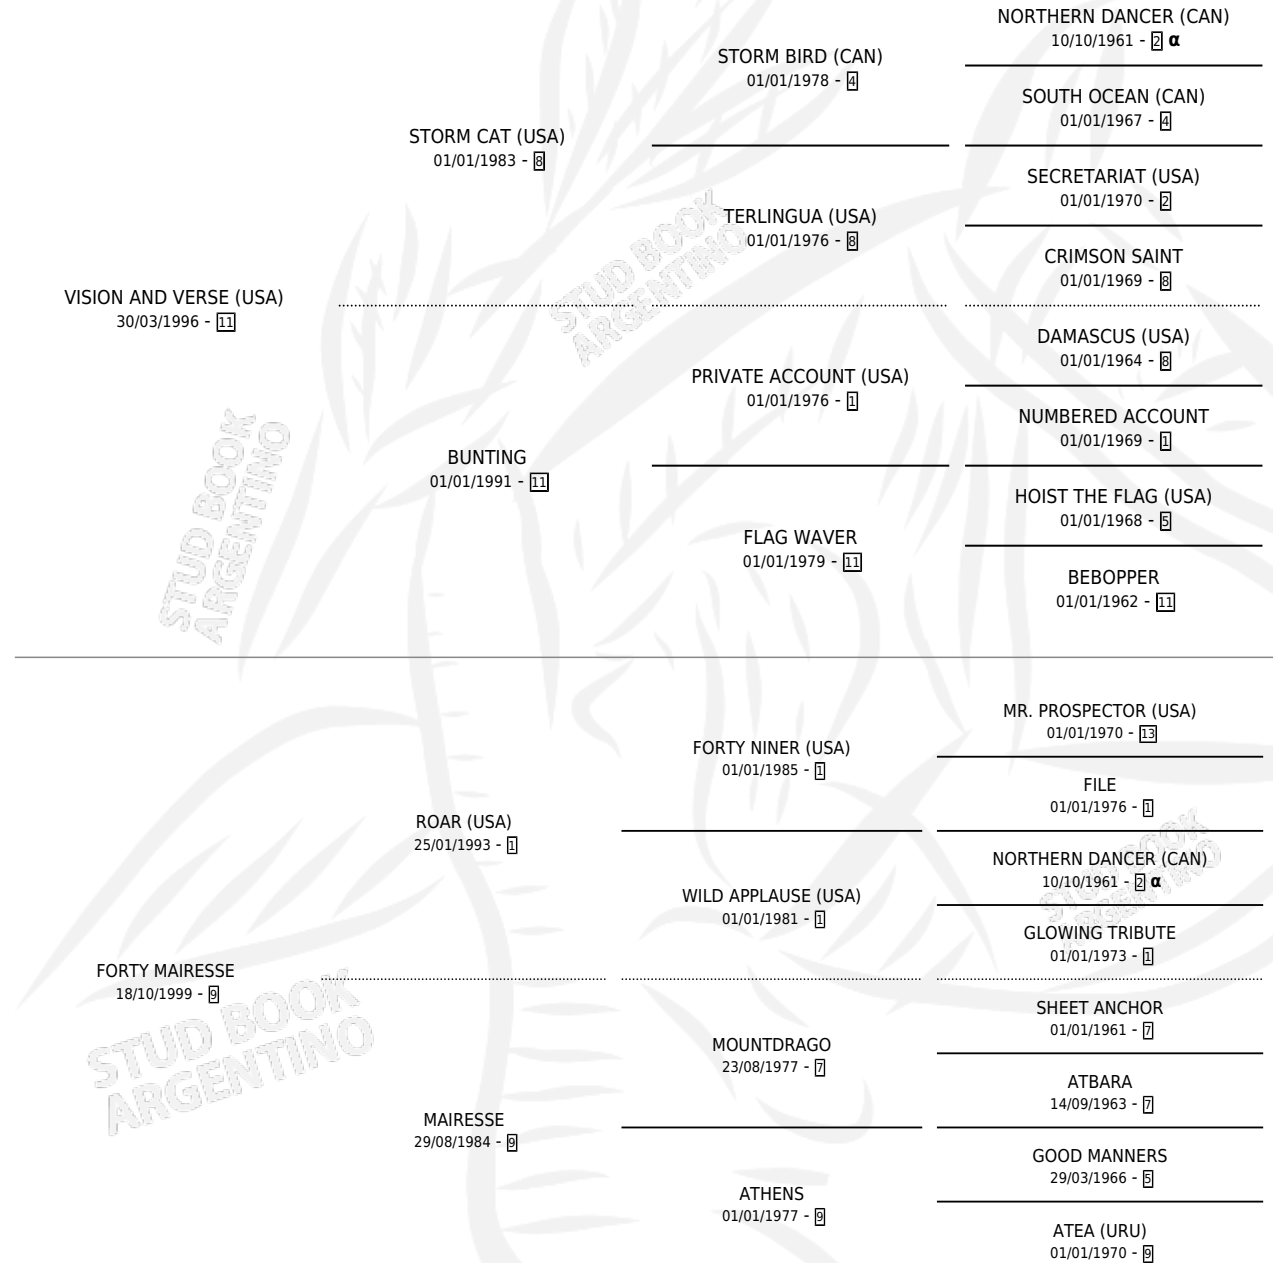

FORTY VERSE

por **VISION AND VERSE (USA)** y **FORTY MAIRESSE** por **ROAR (USA)**

Argentina · Hembra · Alazan · SP · 01/08/2007
Familia 9-g · Volumen 39

ESTADO

TIPIFICACIÓN SANGUÍNEA	X
TIPIFICACIÓN POR ADN	✓
PASAPORTE	✓
IDENTIFICACIÓN POR MICROCHIP	✓
REPRODUCTOR	✓

Lugar de nacimiento: Vacacion

Criador: Vacacion

PEDIGREE

INBREEDING : α

CAMPAÑA

Solo carreras oficiales de Argentina

POR EDAD

EDAD	CC	1°	2°	3°	4°	5°	NP	CLC	CLG	CLCG1	CLGG1	IMPORTE	GANANCIA / CC
3 AÑOS	1	0	0	0	0	0	1	0	0	0	0	\$0	\$0
TOTALES	1	0	0	0	0	0	1	0	0	0	0	\$0	\$0
%		0.0%	0.0%	0.0%	0.0%	0.0%	100%	0.0%	0.0%	0.0%	0.0%		