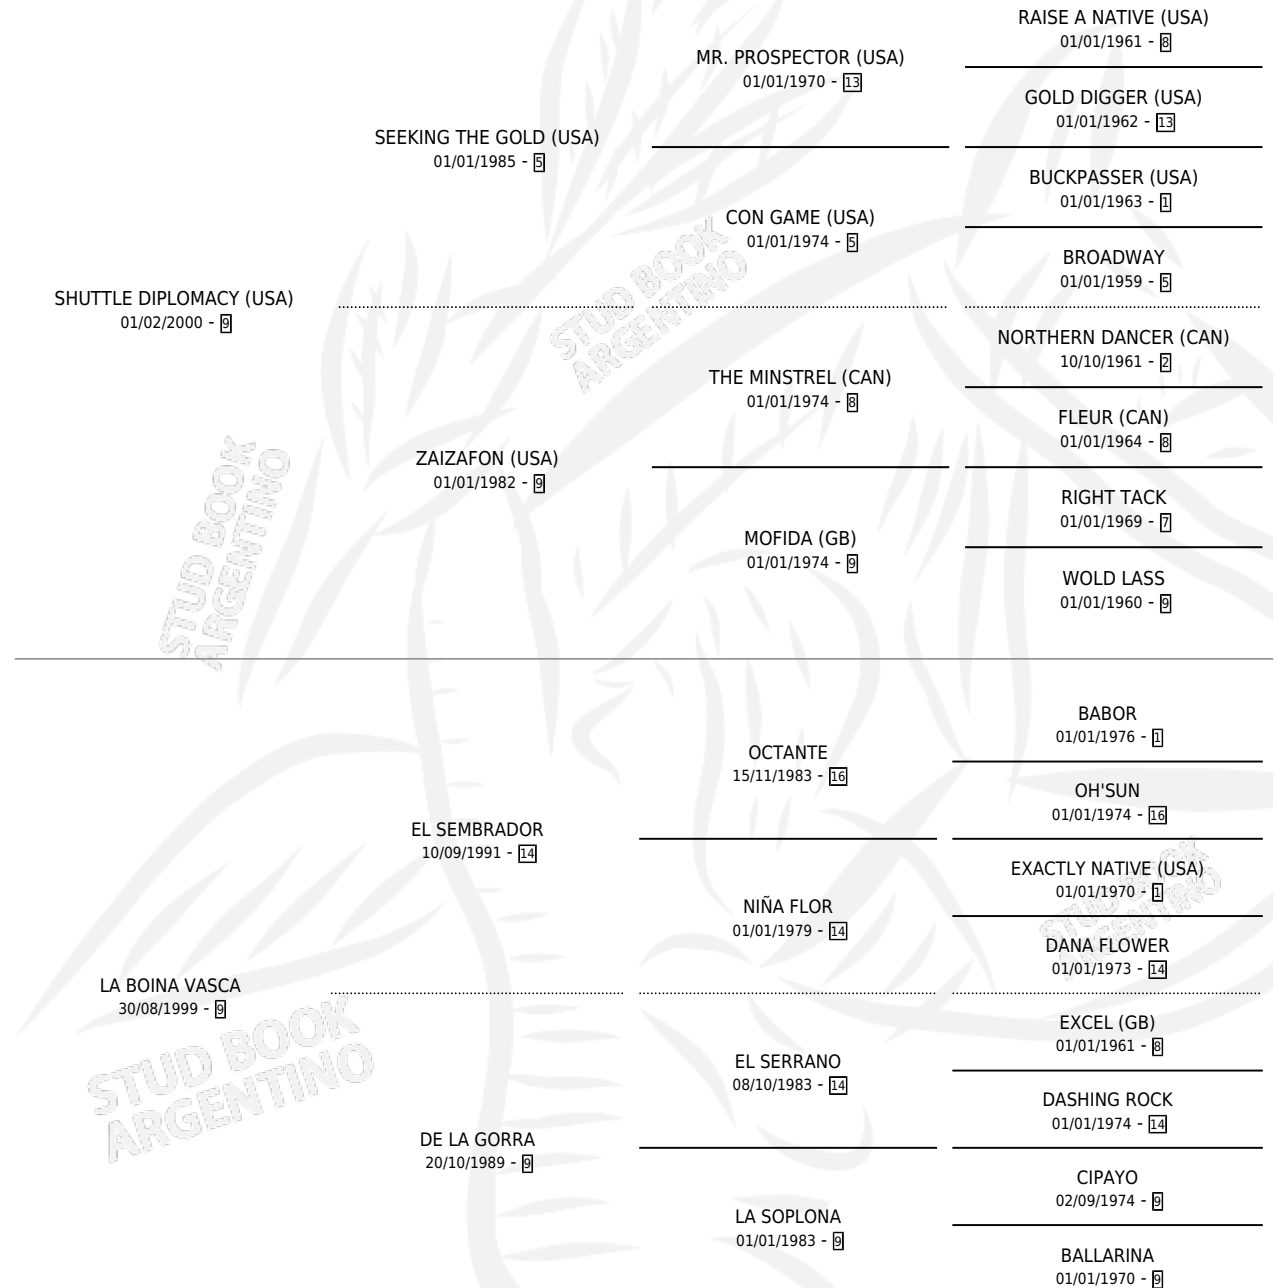

LITMUS

por SHUTTLE DIPLOMACY (USA) y LA BOINA VASCA por EL SEMBRADOR

Argentina · Macho · Zaino Doradillo · SP · 02/08/2007
Familia 9-h · Volumen 39

ESTADO

TIPIFICACIÓN SANGUÍNEA	X
TIPIFICACIÓN POR ADN	✓
PASAPORTE	✓
IDENTIFICACIÓN POR MICROCHIP	✓
REPRODUCTOR	X

Lugar de nacimiento: Vacacion

Criador: Vacacion

PEDIGREE