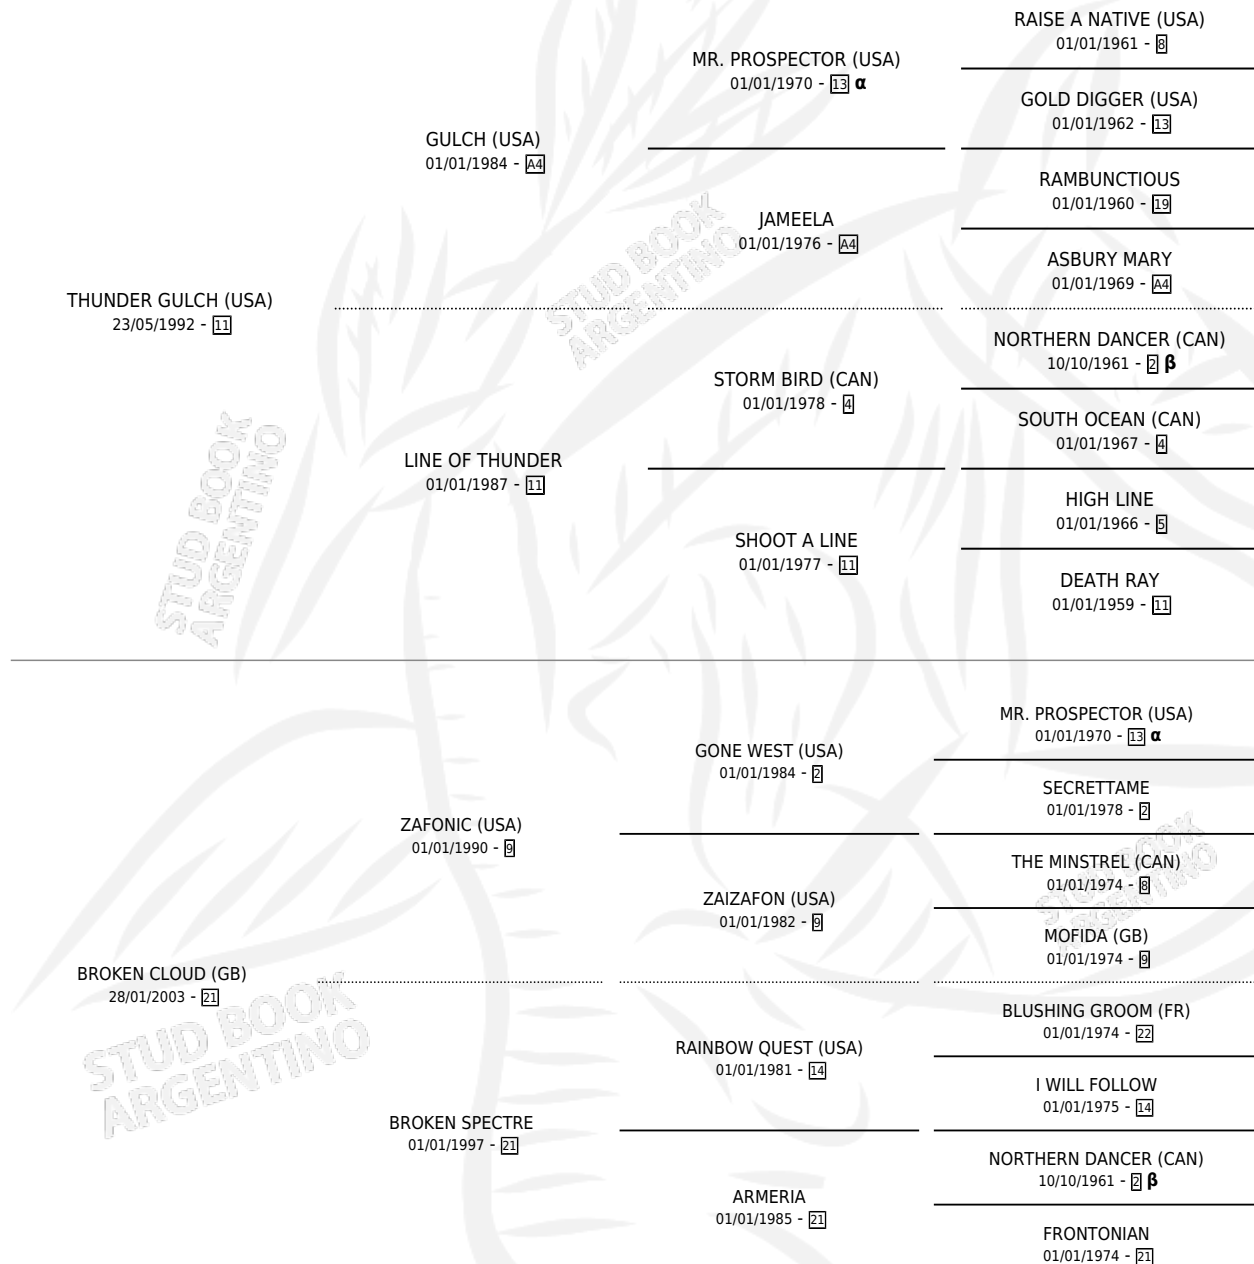

BROKEN STORM

por THUNDER GULCH (USA) y BROKEN CLOUD (GB) por ZAFONIC (USA)

Argentina · Macho · Zaino · SP · 01/08/2007
Familia 21-a · Volumen 39

ESTADO

TIPIFICACIÓN SANGUÍNEA	X
TIPIFICACIÓN POR ADN	✓
PASAPORTE	✓
IDENTIFICACIÓN POR MICROCHIP	✓
REPRODUCTOR	X

Lugar de nacimiento: Vacacion
Criador: Vacacion

PEDIGREE

INBREEDING : **α,β**