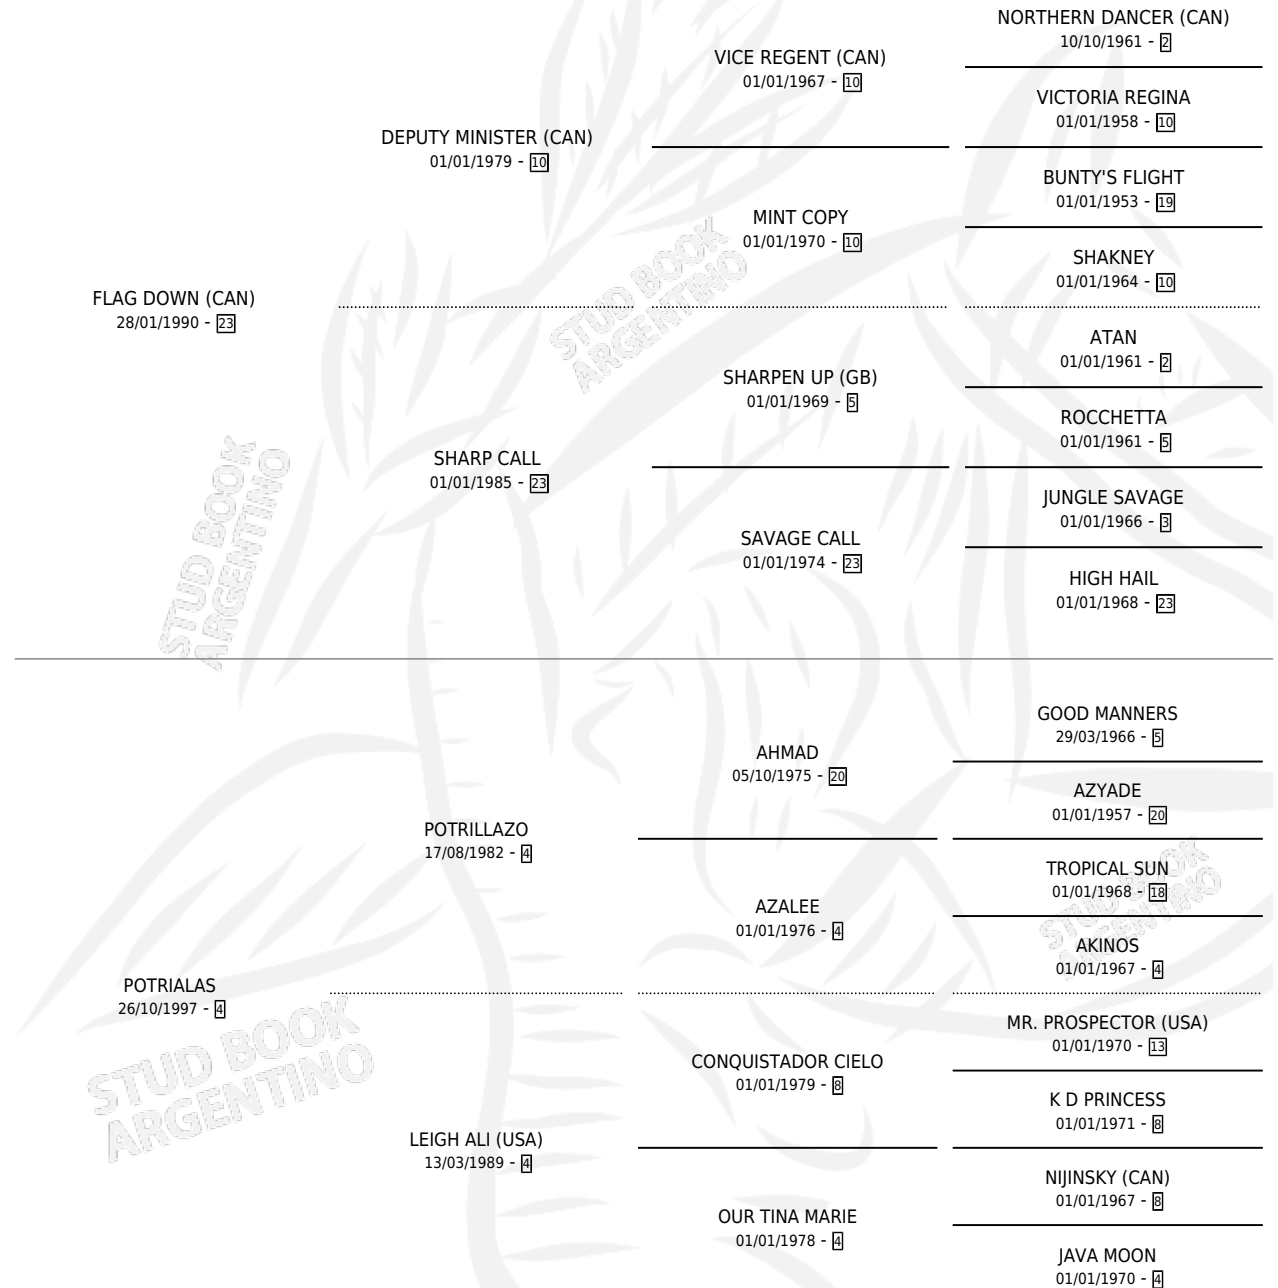

YAHABIBE

por **FLAG DOWN (CAN)** y **POTRIALAS** por **POTRILLAZO**

Argentina · Macho · Zaino · SP · 13/08/2007
Familia 4-r · Volumen 39

ESTADO

TIPIFICACIÓN SANGUÍNEA	X
TIPIFICACIÓN POR ADN	✓
PASAPORTE	X
IDENTIFICACIÓN POR MICROCHIP	✓
REPRODUCTOR	X

Lugar de nacimiento: La Madrugada

Criador: La Madrugada

PEDIGREE

EXPORTACIÓN / IMPORTACIÓN

FECHA	MOVIMIENTO	PAÍS
23/11/2009	EXPORTADO	PERU

YAHABIBE

Datos oficiales del Stud Book Argentino

Documento generado el 28/04/2026