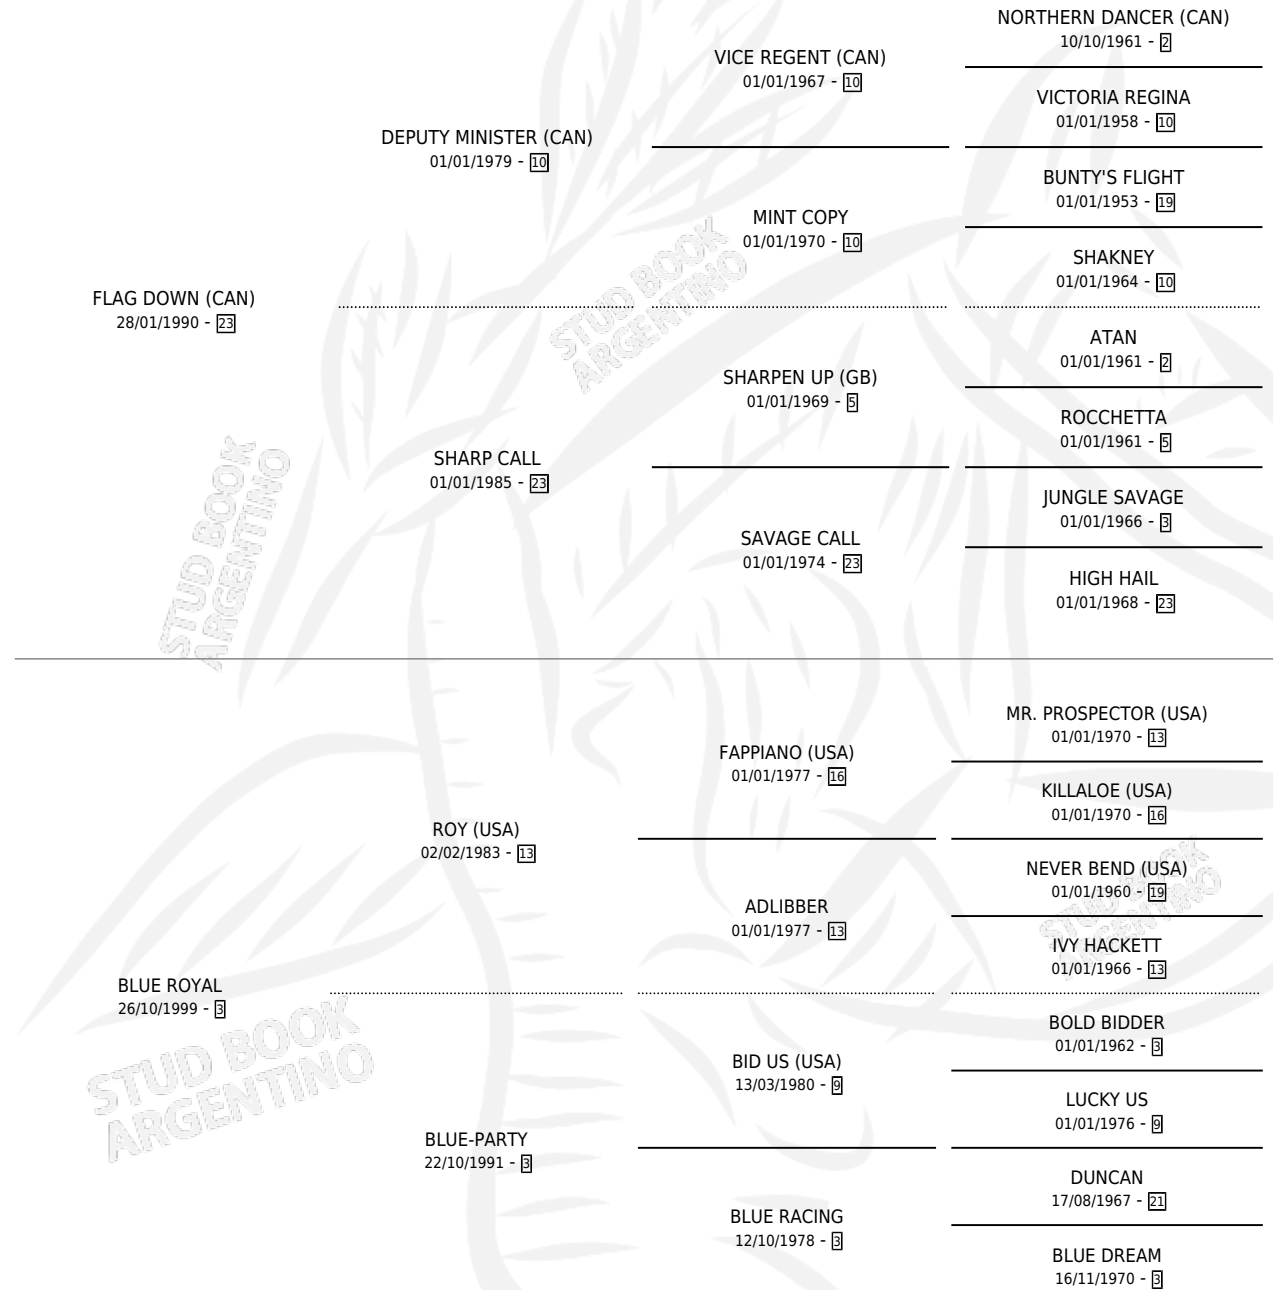

ROYAL FLAG

por **FLAG DOWN (CAN)** y **BLUE ROYAL** por **ROY (USA)**

Argentina · Hembra · Zaino Doradillo · SP · 11/08/2007
Familia 3-j · Volumen 39

ESTADO

TIPIFICACIÓN SANGUÍNEA	X
TIPIFICACIÓN POR ADN	✓
PASAPORTE	✓
IDENTIFICACIÓN POR MICROCHIP	✓
REPRODUCTOR	X

Lugar de nacimiento: La Madrugada

Criador: La Madrugada

PEDIGREE