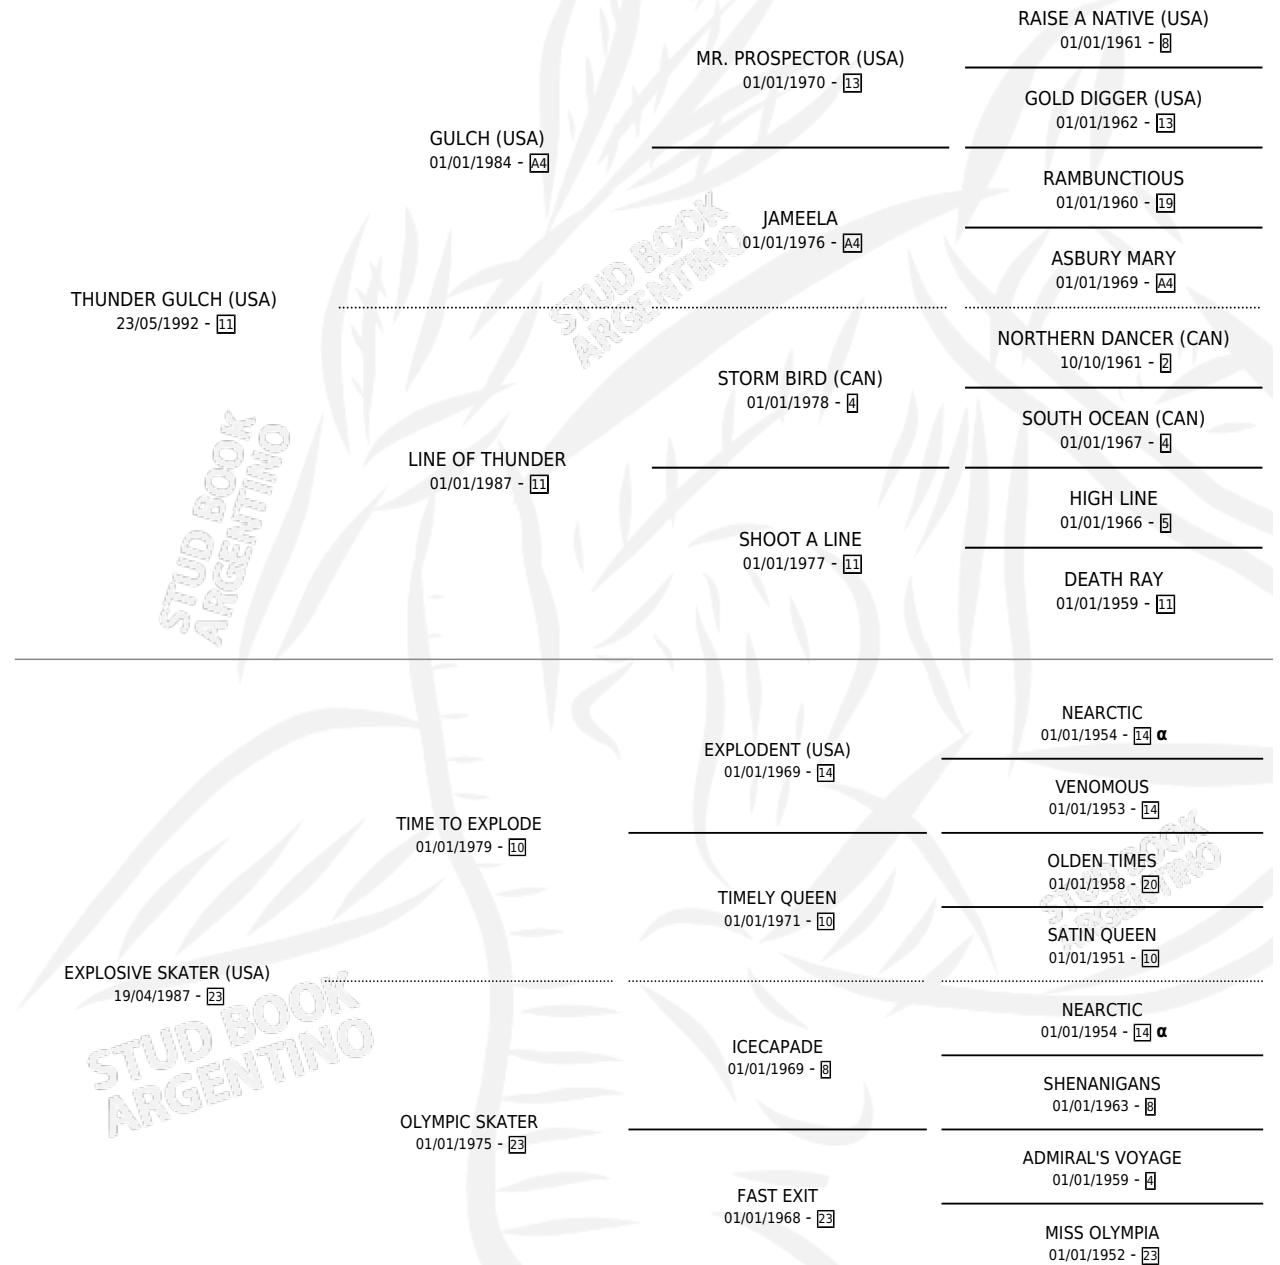

EXPLOSIVE THUNDER

por THUNDER GULCH (USA) y EXPLOSIVE SKATER (USA)
por TIME TO EXPLODE

Argentina · Hembra · Alazan · SP · 19/08/2007
Familia 23-b · Volumen 39

ESTADO

TIPIFICACIÓN SANGUÍNEA	X
TIPIFICACIÓN POR ADN	X
PASAPORTE	X
IDENTIFICACIÓN POR MICROCHIP	X
REPRODUCTOR	X

Lugar de nacimiento: La Madrugada
Criador: La Madrugada

PEDIGREE

INBREEDING : α

EXPLOSIVE THUNDER

Datos oficiales del Stud Book Argentino

Documento generado el 04/05/2026

studbook.org.ar