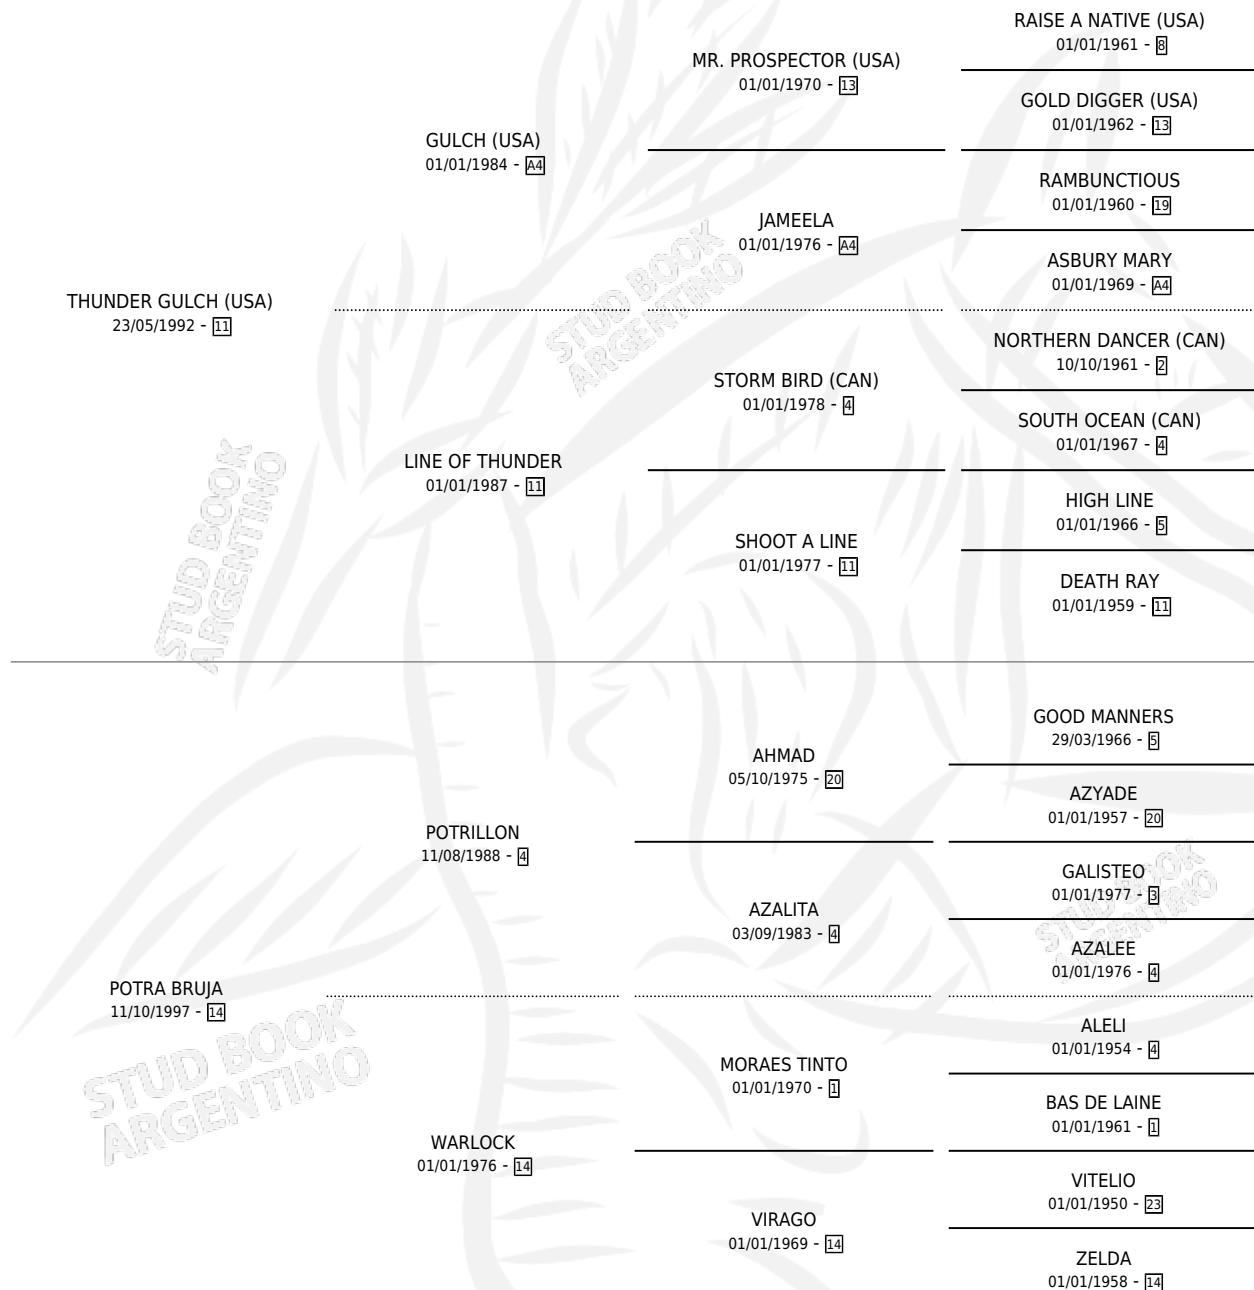

THUNDER WIZARD

por THUNDER GULCH (USA) y POTRA BRUJA por
POTRILLON

Argentina · Macho · Zaino · SP · 19/08/2007
Familia 14 · Volumen 39

ESTADO

TIPIFICACIÓN SANGUÍNEA	X
TIPIFICACIÓN POR ADN	✓
PASAPORTE	✓
IDENTIFICACIÓN POR MICROCHIP	X
REPRODUCTOR	X

Lugar de nacimiento: La Madrugada
Criador: La Madrugada

PEDIGREE

THUNDER WIZARD

Datos oficiales del Stud Book Argentino

Documento generado el 04/05/2026

studbook.org.ar