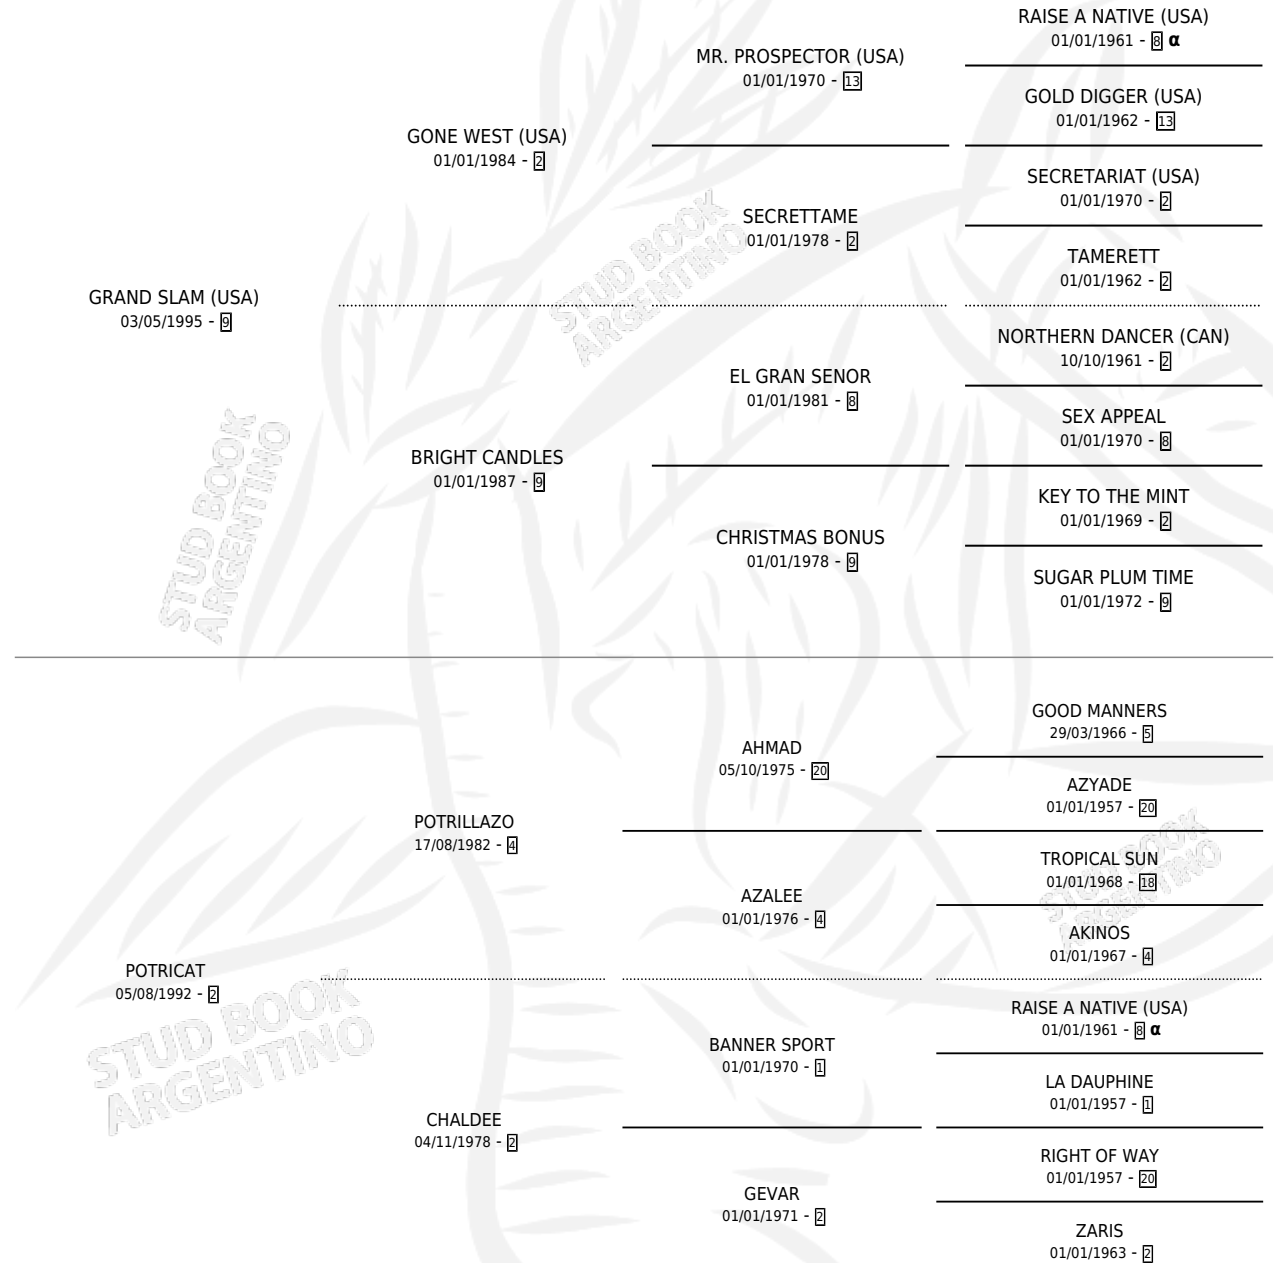

Lugar de nacimiento: La Madrugada

Criador: La Madrugada

~

HIJOS

	MACHOS	HEMBRAS
4 NACIERON	3	1
1 CORRIERON	1	0
1 GANARON	1	0
0 GANADORES CL	0 GANADORES GR	0 GANADORES G1

PEDIGREE

INBREEDING : α

CAMPAÑA

Solo carreras oficiales de Argentina

POR EDAD

EDAD	CC	1°	2°	3°	4°	5°	NP	CLC	CLG	CLCG1	CLGG1	IMPORTE	GANANCIA / CC
4 AÑOS	9	1	0	0	2	1	5	0	0	0	0	\$28,250	\$3,139
TOTALES	9	1	0	0	2	1	5	0	0	0	0	\$28,250	\$3,139
%		11.1%	0.0%	0.0%	22.2%	11.1%	55.6%	0.0%	0.0%	0.0%	0.0%		