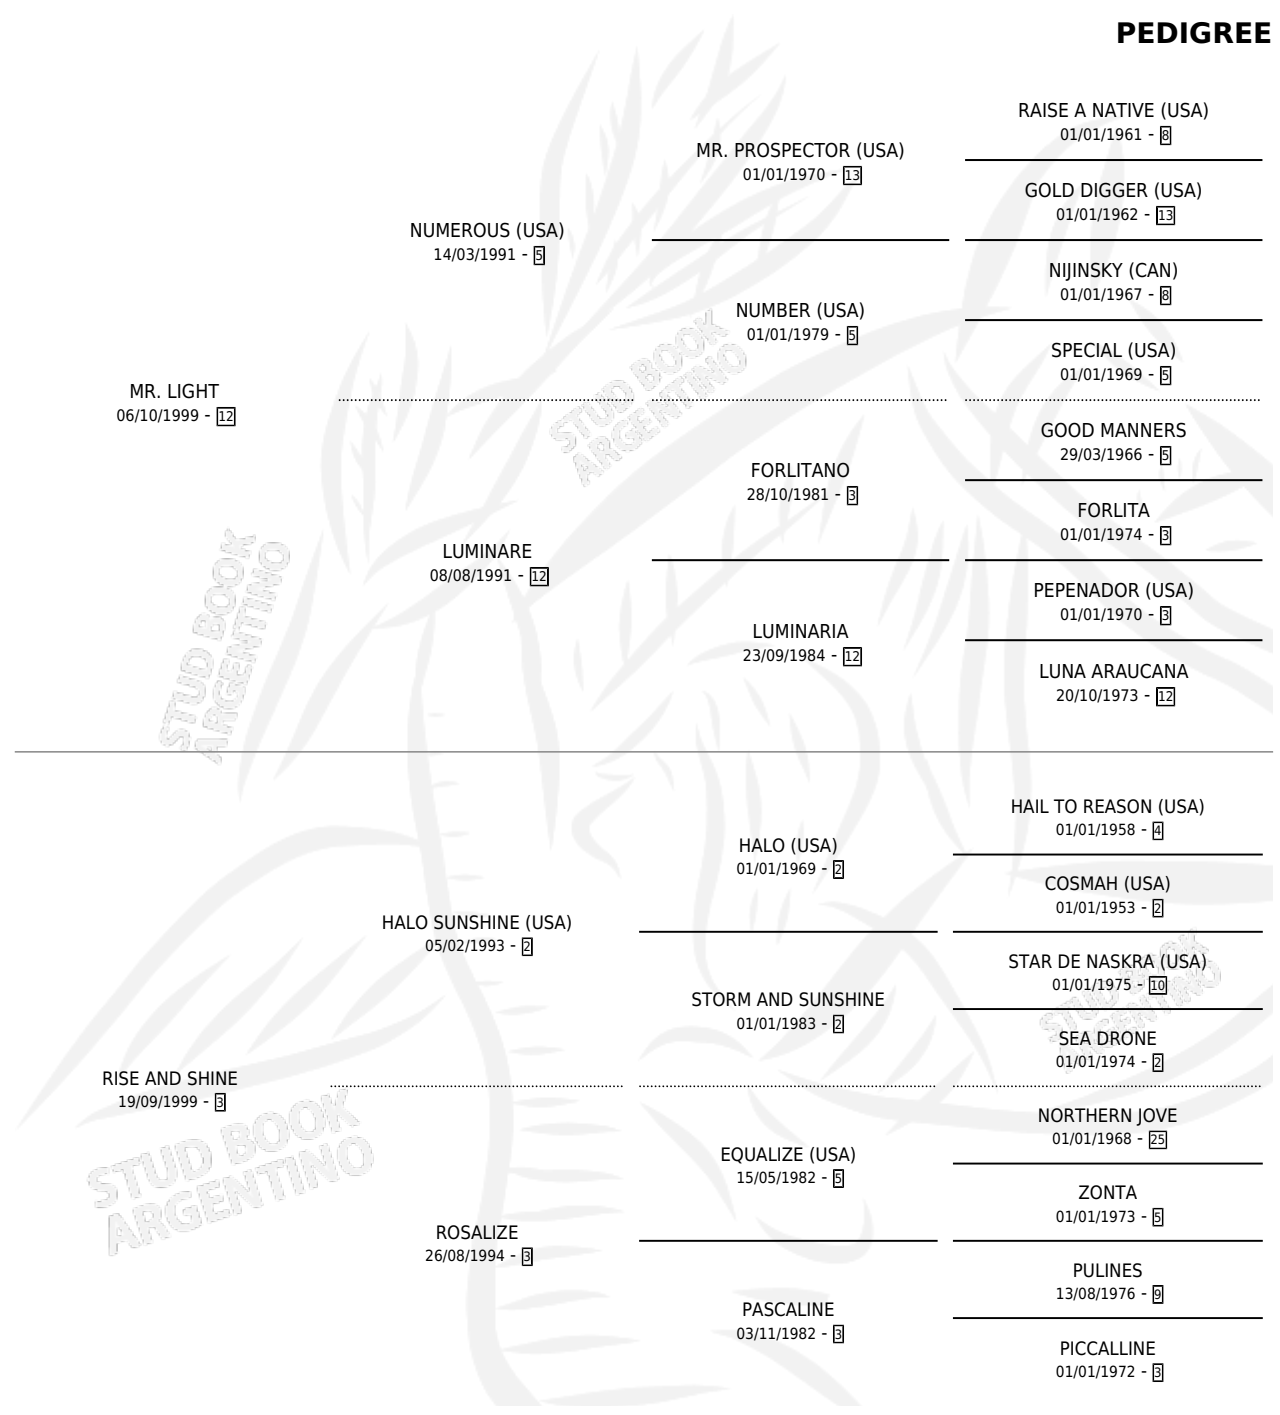

RED CARPET

por **MR. LIGHT** y **RISE AND SHINE** por **HALO SUNSHINE**
(USA)

Argentina · Hembra · Alazan · SP · 07/08/2007
Familia 3-h · Volumen 39

ESTADO

TIPIFICACIÓN SANGUÍNEA	X
TIPIFICACIÓN POR ADN	✓
PASAPORTE	✓
IDENTIFICACIÓN POR MICROCHIP	✓
REPRODUCTOR	✓

Lugar de nacimiento: El Turf
Criador: El Turf

~

HIJOS

	MACHOS	HEMBRAS
1 NACIERON	1	0
SIN ACTUACIONES		

PEDIGREE