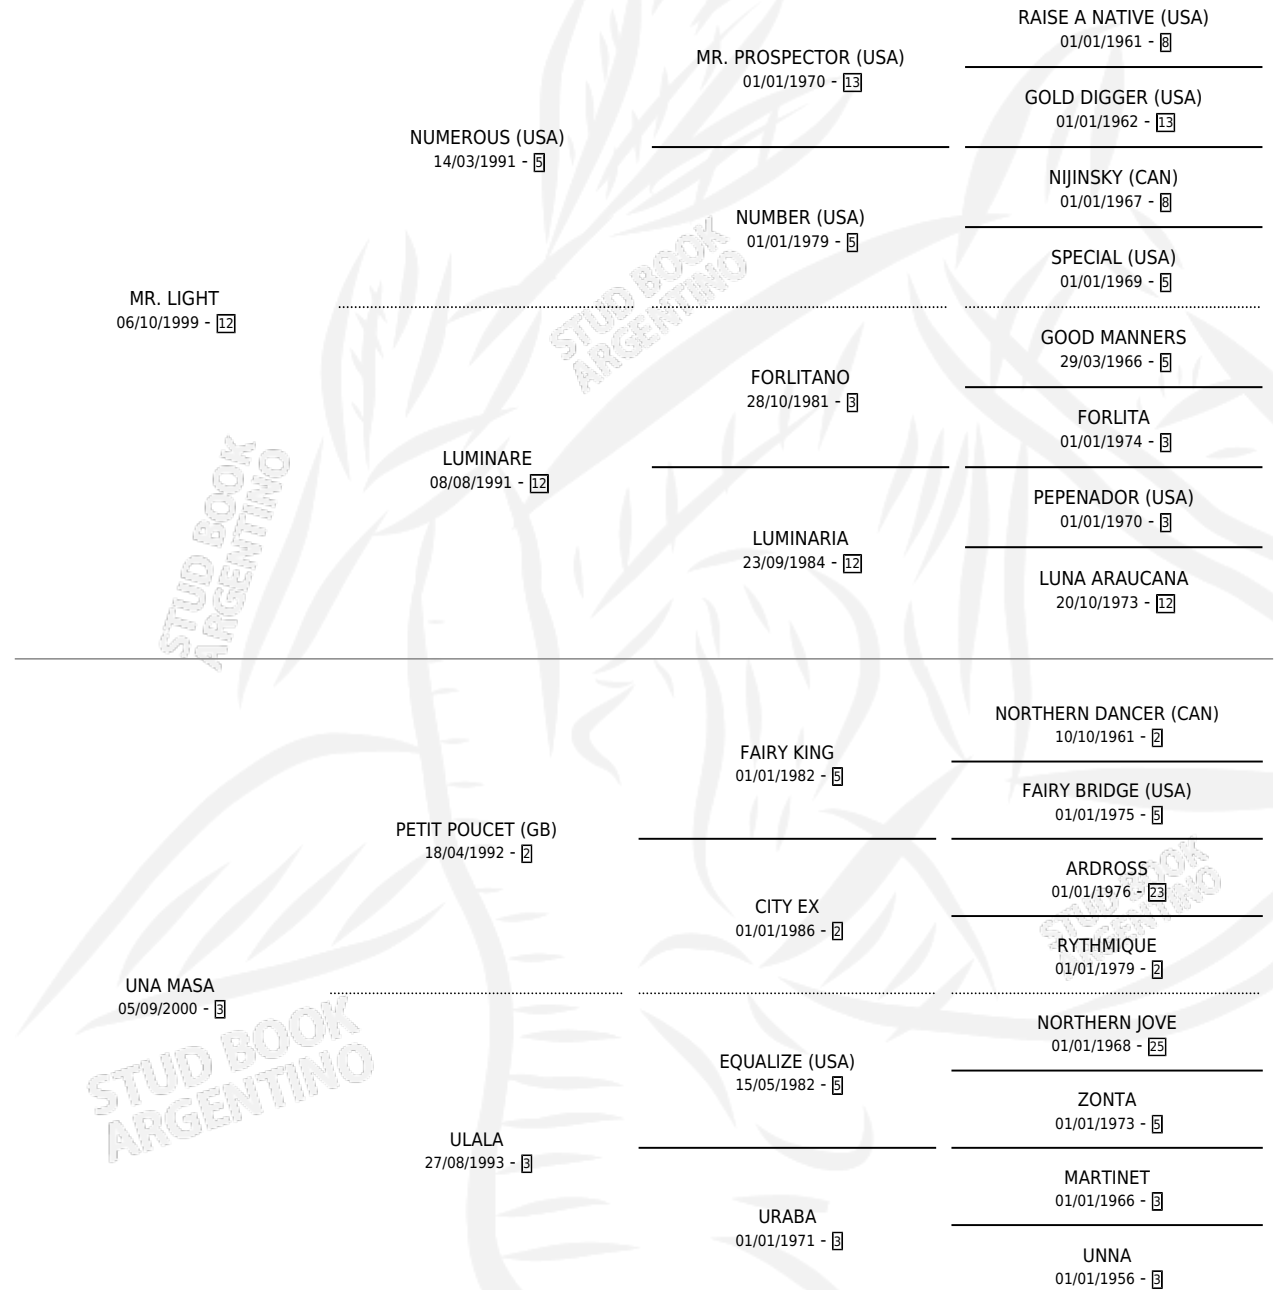

UNIVERSAL MASS

por MR. LIGHT y UNA MASA por PETIT POU CET (GB)

Argentina · Hembra · Tordillo · SP · 23/08/2007
Familia 3-d · Volumen 39

ESTADO

TIPIFICACIÓN SANGUÍNEA	X
TIPIFICACIÓN POR ADN	✓
PASAPORTE	✓
IDENTIFICACIÓN POR MICROCHIP	X
REPRODUCTOR	X

Lugar de nacimiento: El Turf

Criador: El Turf

PEDIGREE

CAMPAÑA

Solo carreras oficiales de Argentina

POR EDAD

EDAD	CC	1°	2°	3°	4°	5°	NP	CLC	CLG	CLCG1	CLGG1	IMPORTE	GANANCIA / CC
3 AÑOS	1	0	0	0	0	0	1	0	0	0	0	\$0	\$0
4 AÑOS	1	0	0	0	0	0	1	0	0	0	0	\$0	\$0
TOTALES	2	0	0	0	0	0	2	0	0	0	0	\$0	\$0
%		0.0%	0.0%	0.0%	0.0%	0.0%	100%	0.0%	0.0%	0.0%	0.0%		