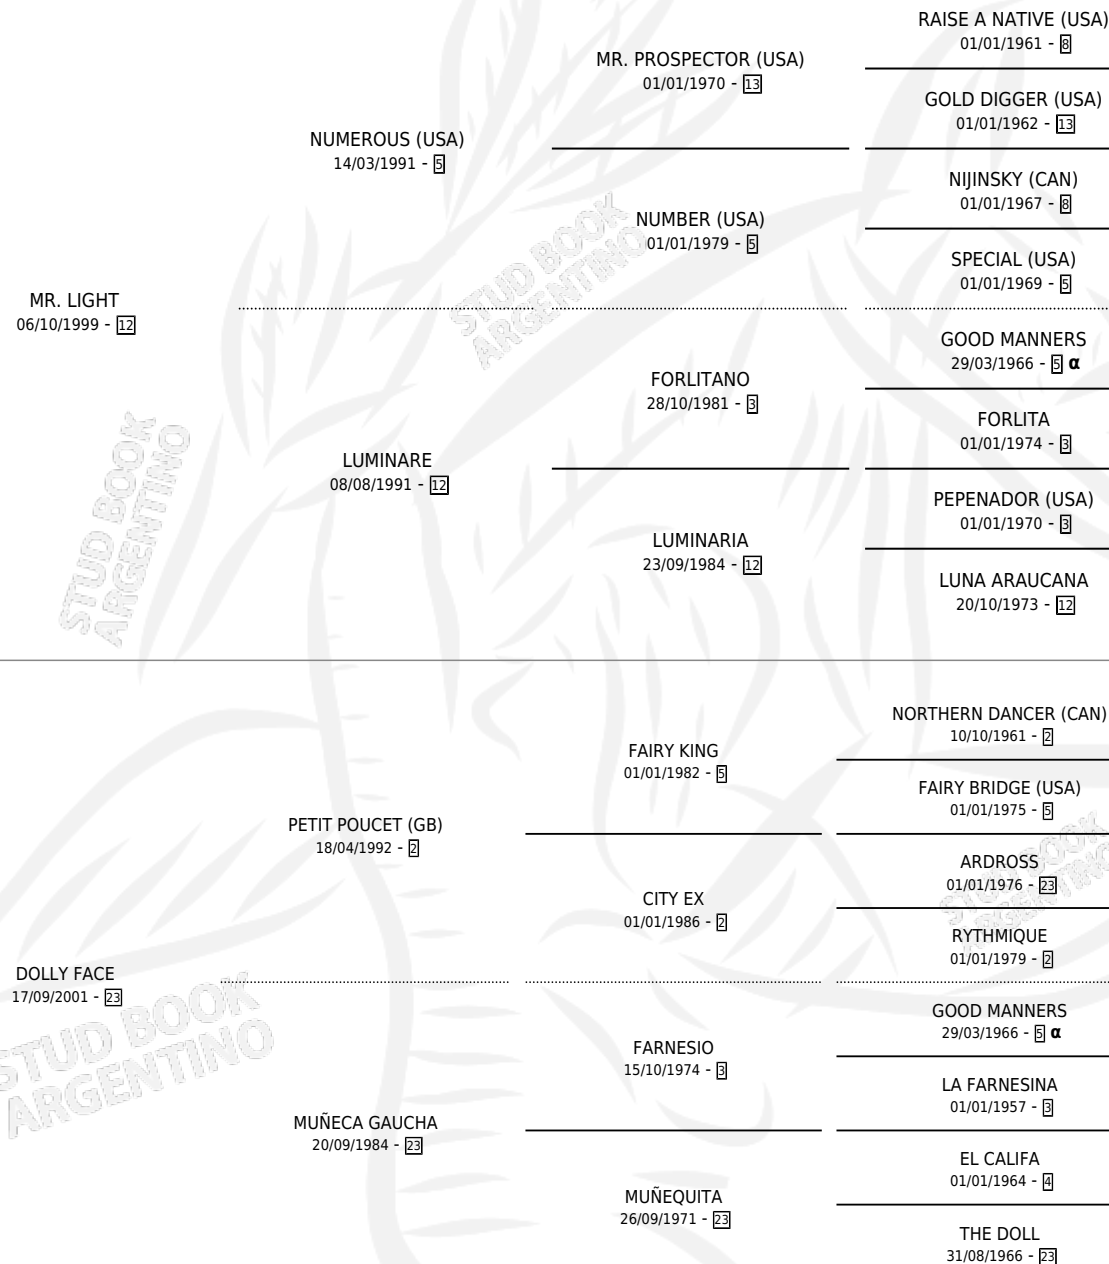

# TOY FACE

por MR. LIGHT y DOLLY FACE por PETIT POU CET (GB)

Argentina · Macho · Zaino · SP · 05/08/2007  
Familia 23-a · Volumen 39

## ESTADO

TIPIFICACIÓN SANGUÍNEA	X
TIPIFICACIÓN POR ADN	✓
PASAPORTE	✓
IDENTIFICACIÓN POR MICROCHIP	✓
REPRODUCTOR	X

**Lugar de nacimiento:** El Turf

**Criador:** El Turf

## PEDIGREE

INBREEDING : α