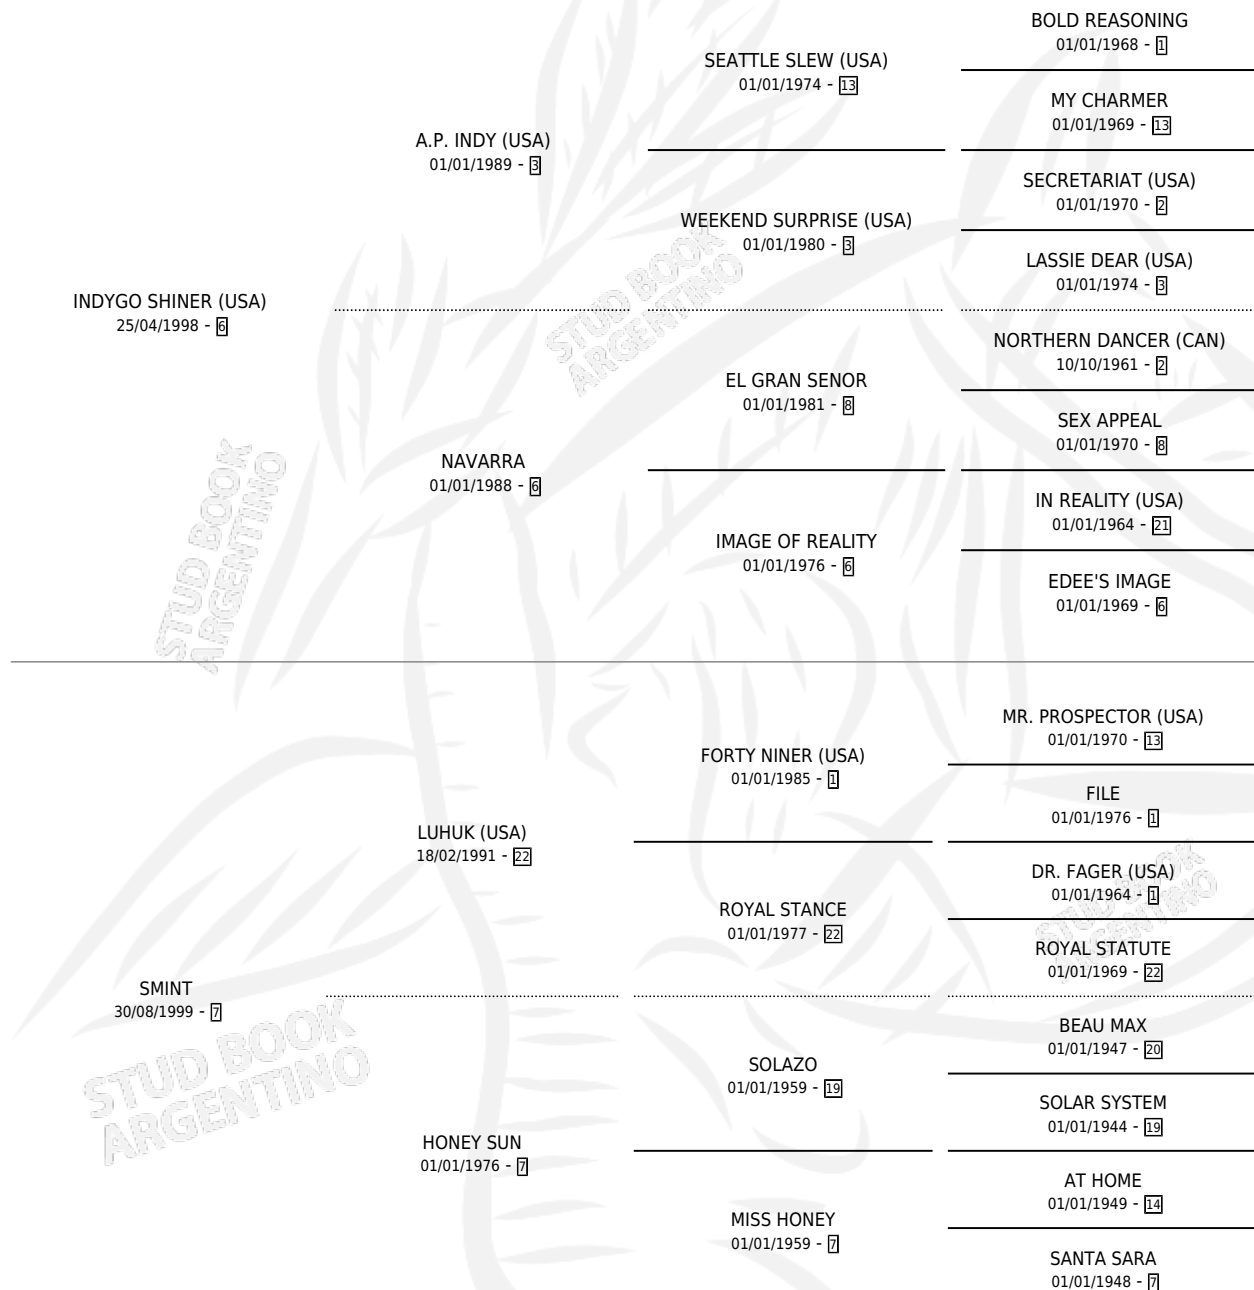

MINTA

por **INDYGO SHINER (USA)** y **SMINT** por **LUHUK (USA)**

Argentina · Hembra · Alazan · SP · 14/08/2007
Familia 7-d · Volumen 39

ESTADO

TIPIFICACIÓN SANGUÍNEA	X
TIPIFICACIÓN POR ADN	✓
PASAPORTE	✓
IDENTIFICACIÓN POR MICROCHIP	✓
REPRODUCTOR	✓

Lugar de nacimiento: San Julian
Criador: Aramburu Luis Maria Sucesion

~

HIJOS

	MACHOS	HEMBRAS
5 NACIERON	0	5
SIN ACTUACIONES		

PEDIGREE

S

mientos 5 / Efectividad 62.50%

PADRILLO	PRODUCTO	CRIADOR	1ER SERVICIO	ÚLTIMO SERVICIO
EL MARGOT	LA MINTADA (H A, 28/09/2022)	ARAMBURU LUIS IGNACIO	06/10/2021	10/10/2021
MINTA FLY WILSON	∅		15/12/2019	15/12/2019
Datos oficiales del Stud Book Argentino ETERNAL FIRE	∅		30/10/2018	30/10/2018
ETERNAL FIRE	ETERNAL MINTADA (H A, 28/09/2018)	ARAMBURU LUIS IGNACIO	19/09/2017	19/09/2017
ETERNAL FIRE	MINTA FIRE (H A, 10/09/2017)	ARAMBURU LUIS IGNACIO	15/08/2016	30/11/2016
ETERNAL FIRE	ETERNAL MINT (H A, 16/09/2016)	ARAMBURU LUIS MARIA SUCESION	30/09/2015	30/09/2015
CURIOSO SLAM	∅		30/10/2013	30/10/2013
HONOUR AND GLORY (USA)	LA GLORIONA (H ZD, 27/08/2012)	ARAMBURU LUIS MARIA SUCESION	21/09/2011	21/09/2011