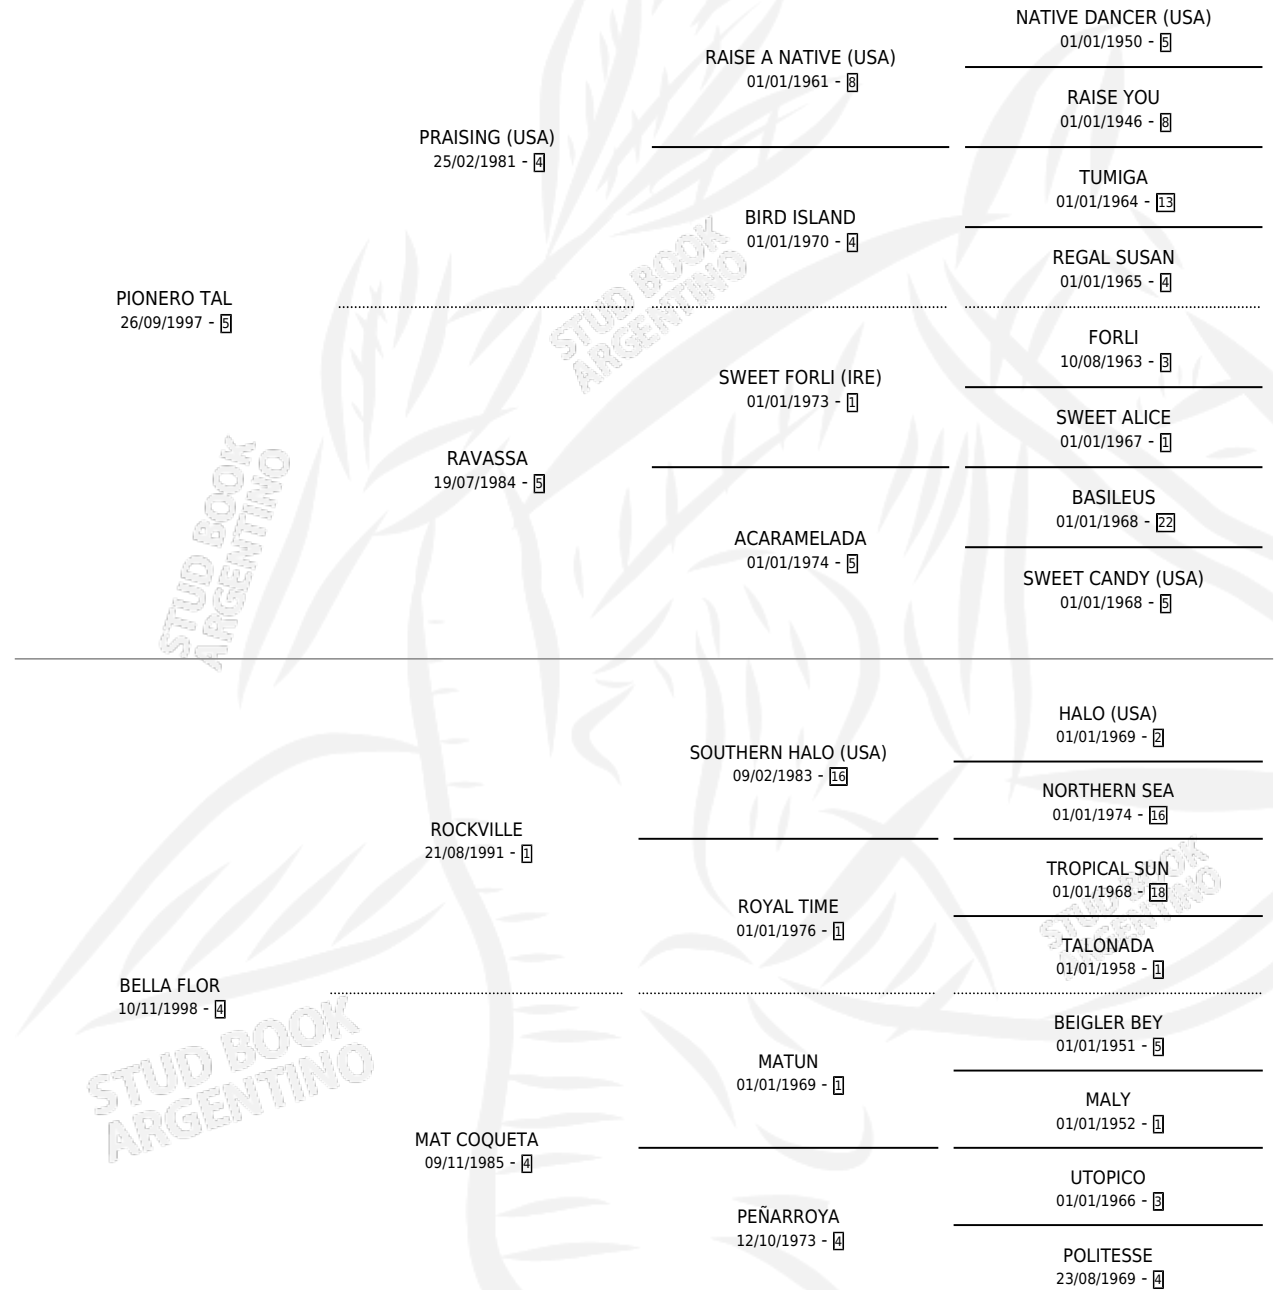

BELLEZA TAL

por PIONERO TAL y BELLA FLOR por ROCKVILLE

Argentina · Hembra · Zaino · SP · 03/08/2007
Familia 4-b · Volumen 39

ESTADO

TIPIFICACIÓN SANGUÍNEA	X
TIPIFICACIÓN POR ADN	✓
PASAPORTE	✓
IDENTIFICACIÓN POR MICROCHIP	✓
REPRODUCTOR	✓

Lugar de nacimiento: A.r.g.

Criador: A.r.g.

PEDIGREE