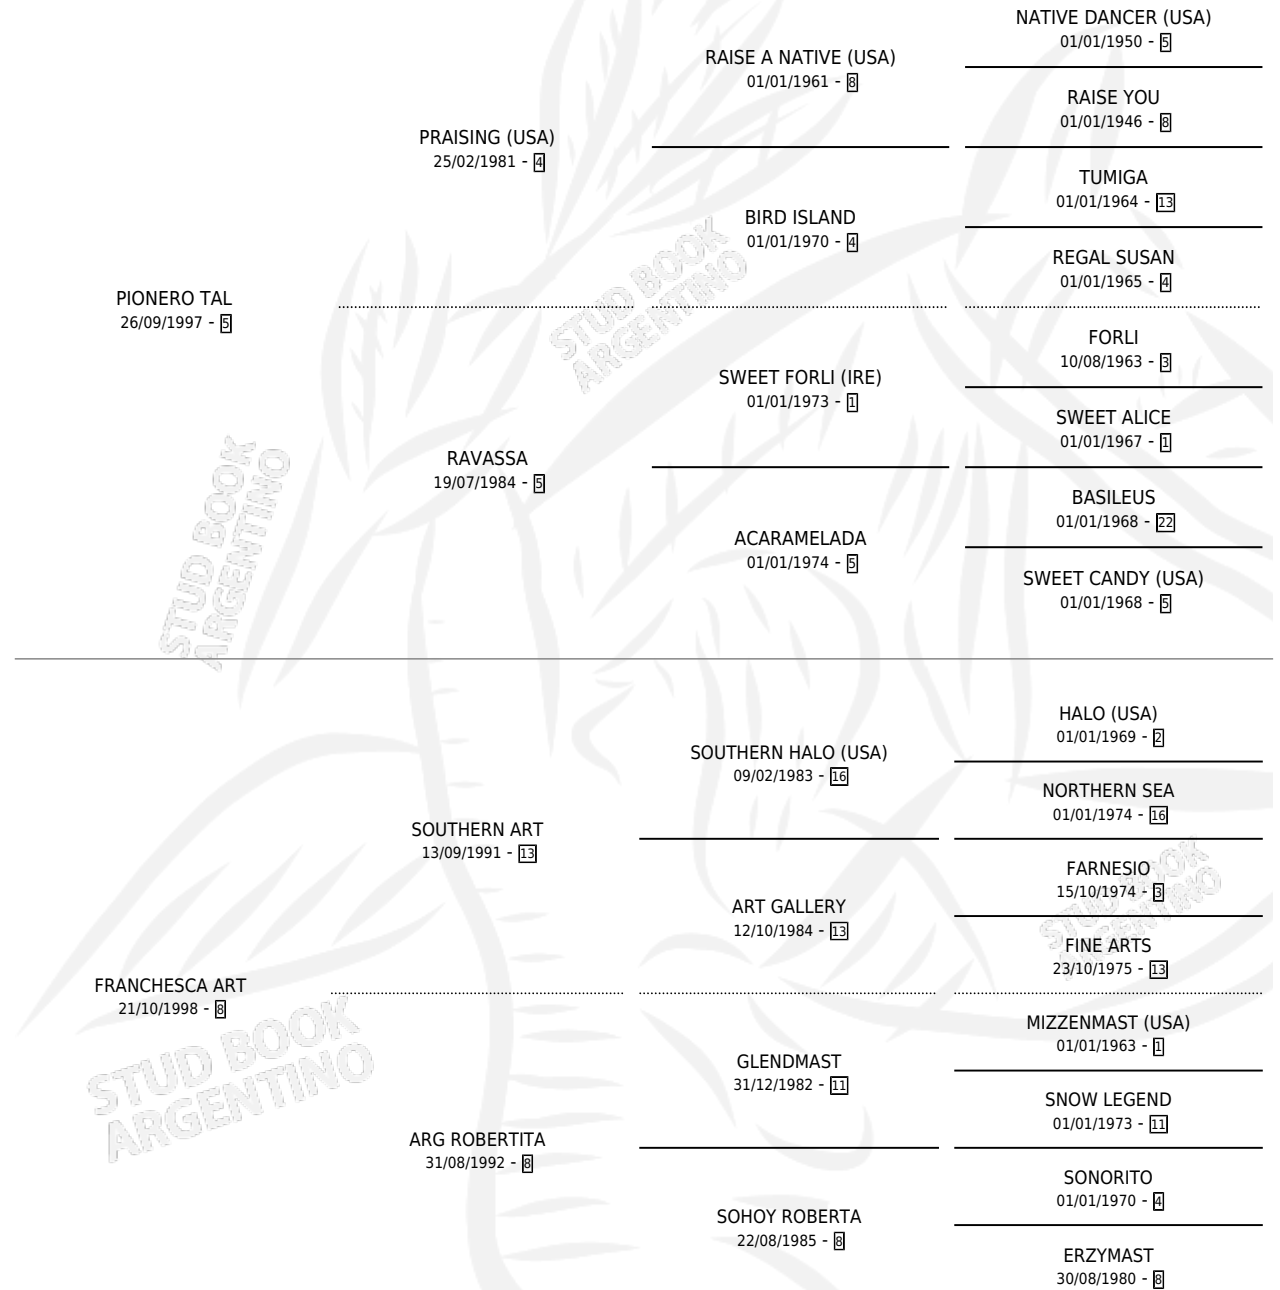

FRANCHESCA GA

por PIONERO TAL y FRANCHESCA ART por SOUTHERN ART

Argentina · Hembra · Zaino · SP · 31/07/2007
Familia 8-k · Volumen 39

ESTADO

TIPIFICACIÓN SANGUÍNEA	X
TIPIFICACIÓN POR ADN	✓
PASAPORTE	✓
IDENTIFICACIÓN POR MICROCHIP	✓
REPRODUCTOR	X

Lugar de nacimiento: A.r.g.

Criador: A.r.g.

PEDIGREE

CAMPAÑA

Solo carreras oficiales de Argentina

POR EDAD

EDAD	CC	1°	2°	3°	4°	5°	NP	CLC	CLG	CLCG1	CLGG1	IMPORTE	GANANCIA / CC
3 AÑOS	4	0	0	1	0	1	2	0	0	0	0	\$8,250	\$2,063
4 AÑOS	3	0	0	0	2	0	1	0	0	0	0	\$6,400	\$2,133
5 AÑOS	6	0	0	0	1	0	5	0	0	0	0	\$3,300	\$550
6 AÑOS	1	0	0	0	0	0	1	0	0	0	0	\$0	\$0
TOTALES	14	0	0	1	3	1	9	0	0	0	0	\$17,950	\$1,282
%		0.0%	0.0%	7.1%	21.4%	7.1%	64.3%	0.0%	0.0%	0.0%	0.0%		