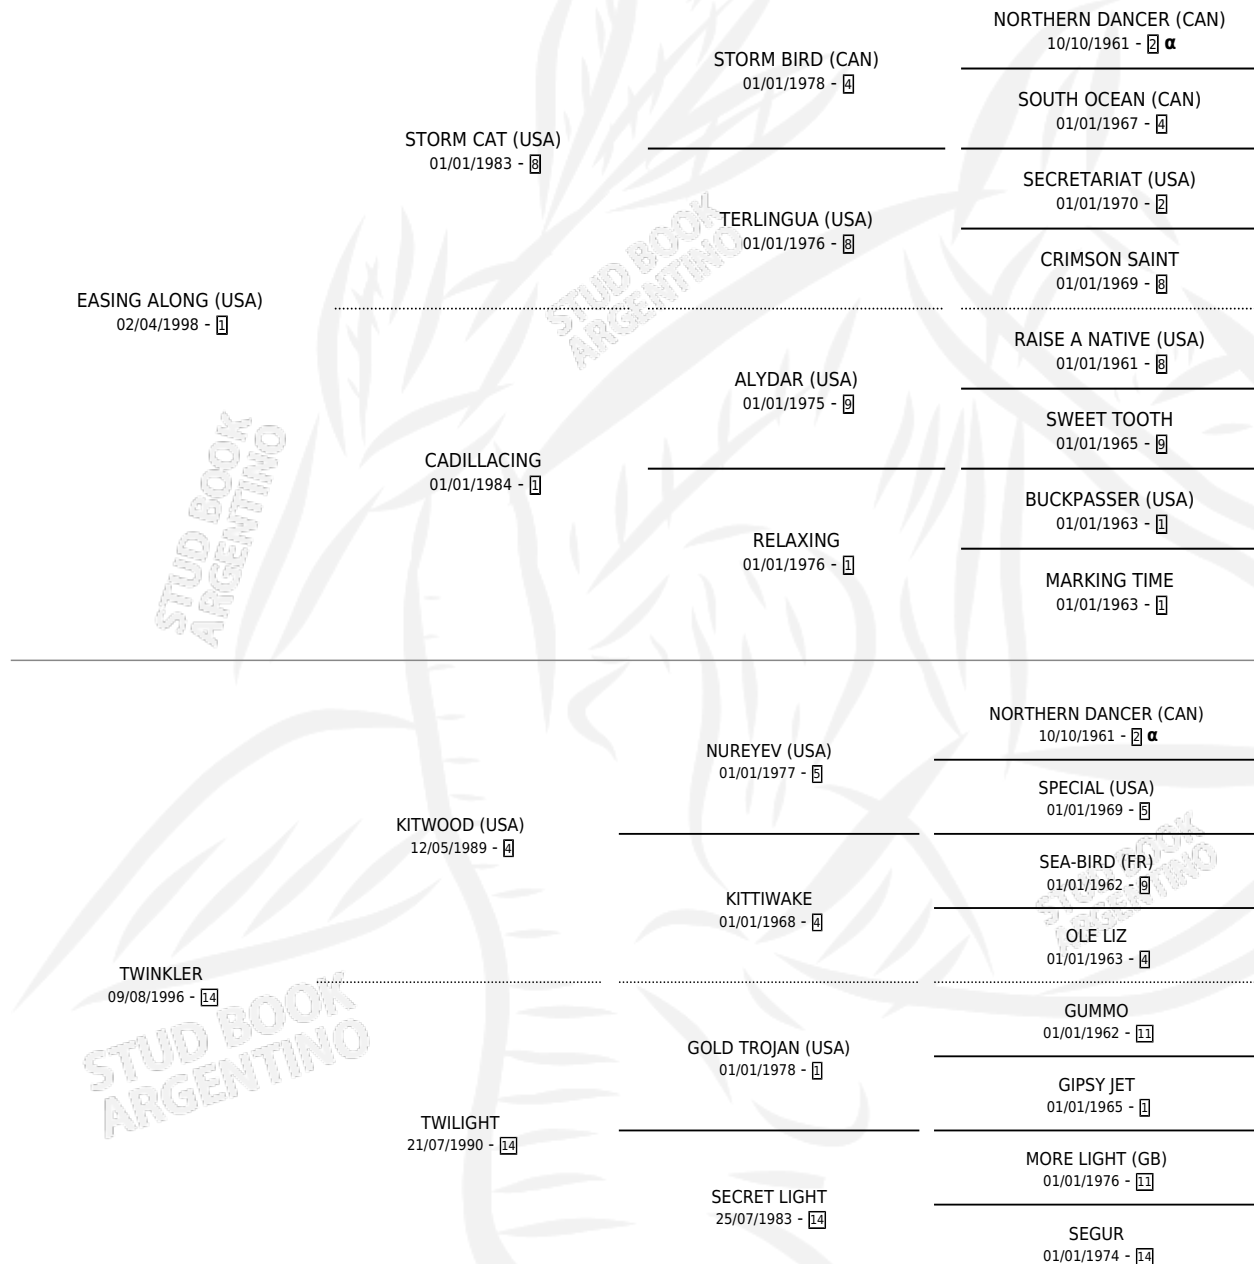

CHASSING THE LINE

por **EASING ALONG (USA)** y **TWINKLER** por **KITWOOD (USA)**

Argentina · Hembra · Zaino · SP · 23/08/2007
Familia 14-c · Volumen 39

ESTADO

TIPIFICACIÓN SANGUÍNEA	X
TIPIFICACIÓN POR ADN	✓
PASAPORTE	✓
IDENTIFICACIÓN POR MICROCHIP	✓
REPRODUCTOR	✓

Lugar de nacimiento: El Alfalfar
Criador: Garcia Fernando Roberto

~

HIJOS

	MACHOS	HEMBRAS
3 NACIERON	1	2
2 CORRIERON	1	1
1 GANARON	1	0
0 GANADORES CL	0 GANADORES GR	0 GANADORES G1

PEDIGREE

INBREEDING : α

CAMPAÑA

Solo carreras oficiales de Argentina

POR EDAD

EDAD	CC	1°	2°	3°	4°	5°	NP	CLC	CLG	CLCG1	CLGG1	IMPORTE	GANANCIA / CC
2 AÑOS	1	0	0	0	0	0	1	0	0	0	0	\$0	\$0
3 AÑOS	7	0	4	0	0	2	1	0	0	0	0	\$50,375	\$7,196
4 AÑOS	7	1	2	0	0	1	3	0	0	0	0	\$60,200	\$8,600
5 AÑOS	5	0	0	0	0	0	5	0	0	0	0	\$0	\$0
TOTALES	20	1	6	0	0	3	10	0	0	0	0	\$110,575	\$5,529
%		5.0%	30.0%	0.0%	0.0%	15.0%	50.0%	0.0%	0.0%	0.0%	0.0%		