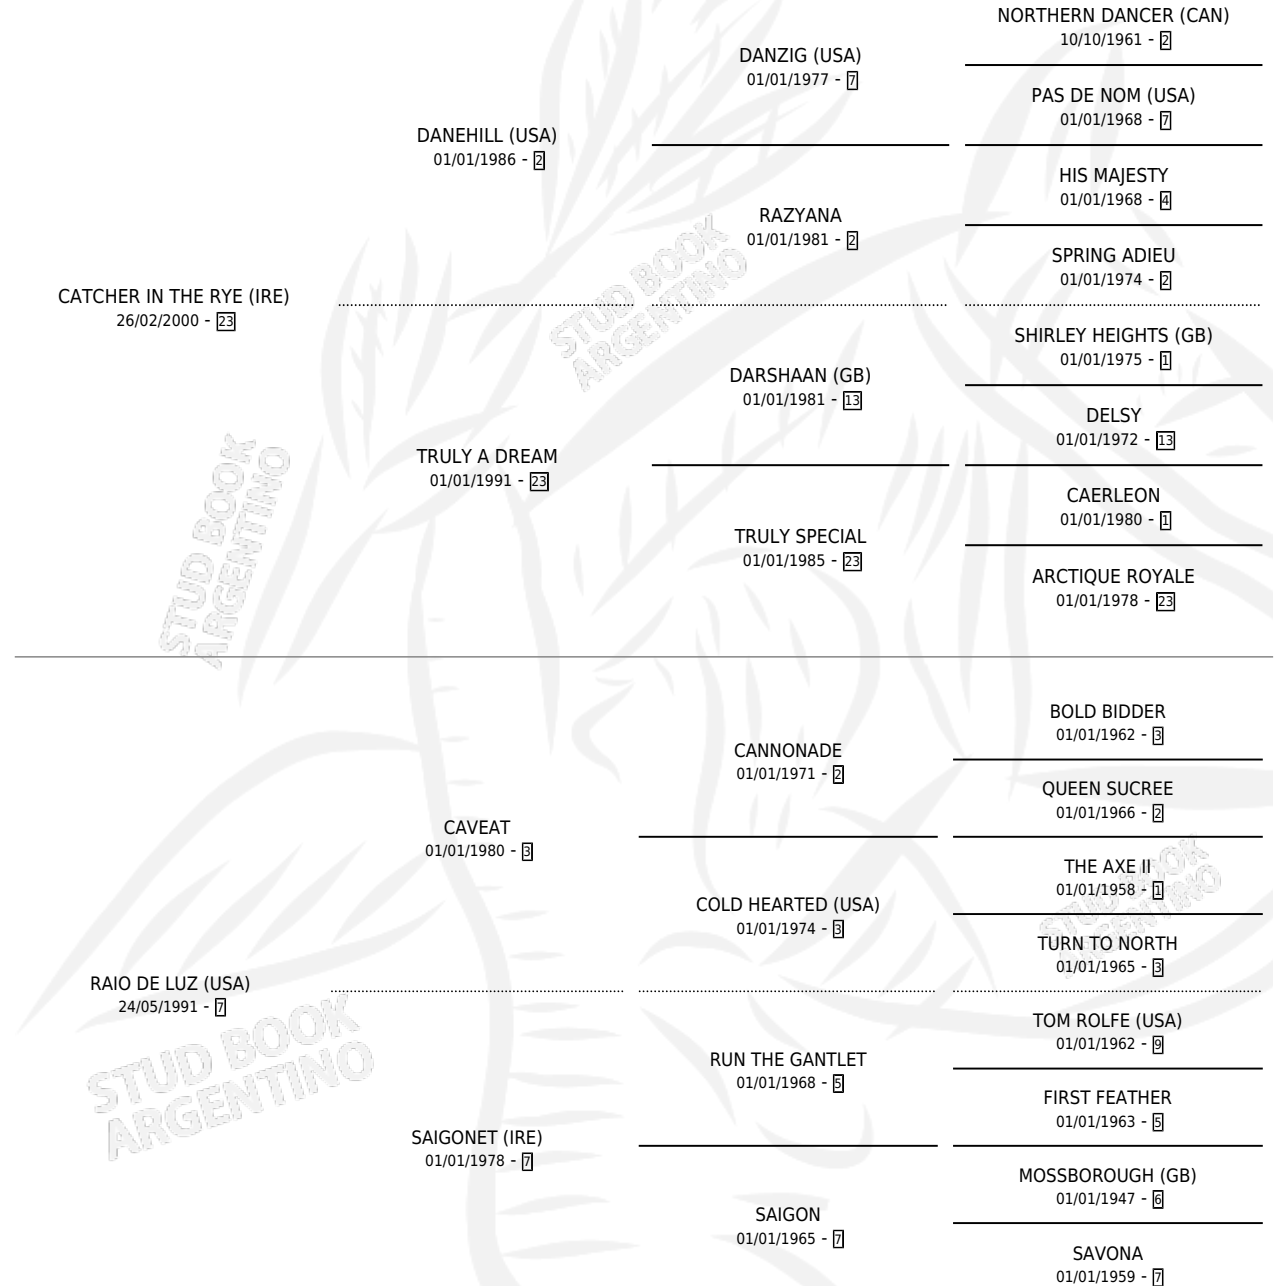

Lugar de nacimiento: El Alfalfar

Criador: Haras Rio Claro S. A.

~

HIJOS

	MACHOS	HEMBRAS
3 NACIERON	2	1
SIN ACTUACIONES		

PEDIGREE

CAMPAÑA

Solo carreras oficiales de Argentina