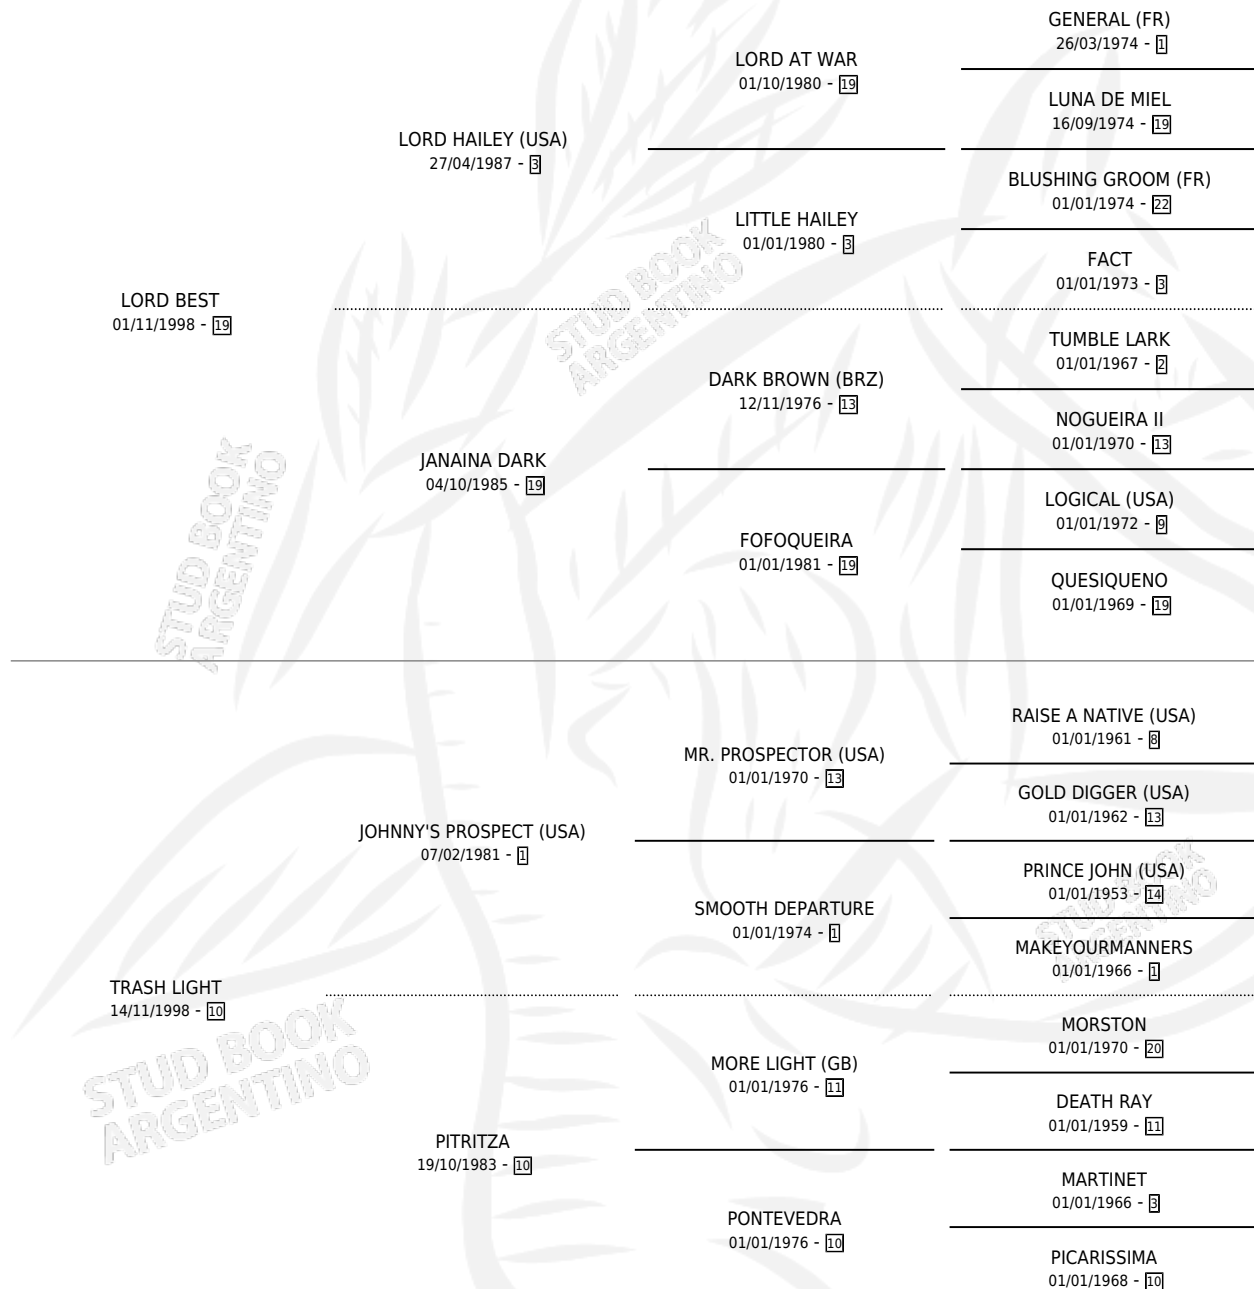

LORD CALO

por LORD BEST y TRASH LIGHT por JOHNNY'S PROSPECT (USA)

Argentina · Macho · Zaino Doradillo · SP · 15/07/2007
Familia 10-a · Volumen 39

ESTADO

TIPIFICACIÓN SANGUÍNEA	X
TIPIFICACIÓN POR ADN	✓
PASAPORTE	✓
IDENTIFICACIÓN POR MICROCHIP	✓
REPRODUCTOR	X

Lugar de nacimiento: Meridiano Quinto

Criador: Sin dato

PEDIGREE

CAMPAÑA

Solo carreras oficiales de Argentina

POR EDAD

EDAD	CC	1°	2°	3°	4°	5°	NP	CLC	CLG	CLCG1	CLGG1	IMPORTE	GANANCIA / CC
5 AÑOS	8	0	1	1	1	2	3	0	0	0	0	\$18,600	\$2,325
TOTALES	8	0	1	1	1	2	3	0	0	0	0	\$18,600	\$2,325
%		0.0%	12.5%	12.5%	12.5%	25.0%	37.5%	0.0%	0.0%	0.0%	0.0%		

Placés en Palermo y La Plata en 8 carreras disputadas.

POR DISTANCIA

HIPODROMO	CC	1°	2°	3°	4°	5°	NP	CLC	CLG	CLCG1	CLGG1	IMPORTE
LA PLATA	3	0	0	1	0	1	1	0	0	0	0	\$6,450
1100 MTS	2	0	0	0	0	1	1	0	0	0	0	\$2,580
1000 MTS	1	0	0	1	0	0	0	0	0	0	0	\$3,870
PALERMO	5	0	1	0	1	1	2	0	0	0	0	\$12,150
1000 MTS	3	0	1	0	0	0	2	0	0	0	0	\$8,400
1200 MTS	2	0	0	0	1	1	0	0	0	0	0	\$3,750