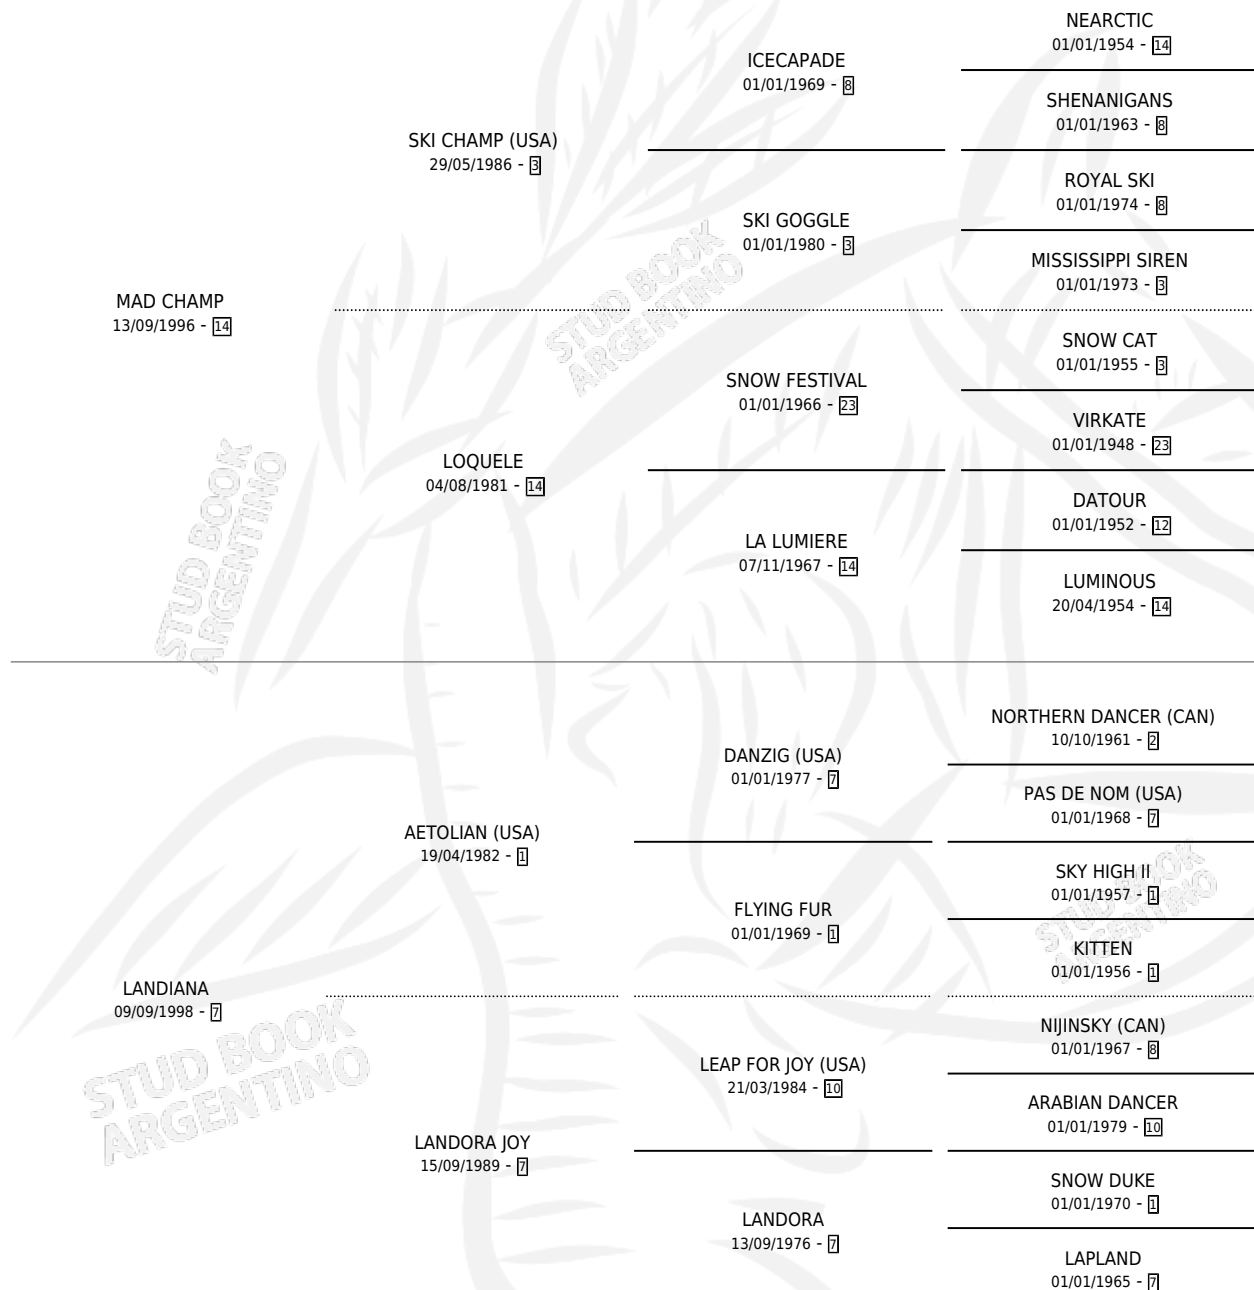

LA PASINA

por MAD CHAMP y LANDIANA por AETOLIAN (USA)

Argentina · Hembra · Tordillo · SP · 15/08/2007
Familia 7-d · Volumen 39

ESTADO

TIPIFICACIÓN SANGUÍNEA	X
TIPIFICACIÓN POR ADN	✓
PASAPORTE	✓
IDENTIFICACIÓN POR MICROCHIP	✓
REPRODUCTOR	✓

Lugar de nacimiento: El Tala
Criador: Pasino Henry Robin

~

HIJOS

	MACHOS	HEMBRAS
6 NACIERON	3	3
4 CORRIERON	1	3
1 GANARON	0	1
0 GANADORES CL	0 GANADORES GR	0 GANADORES G1

PEDIGREE