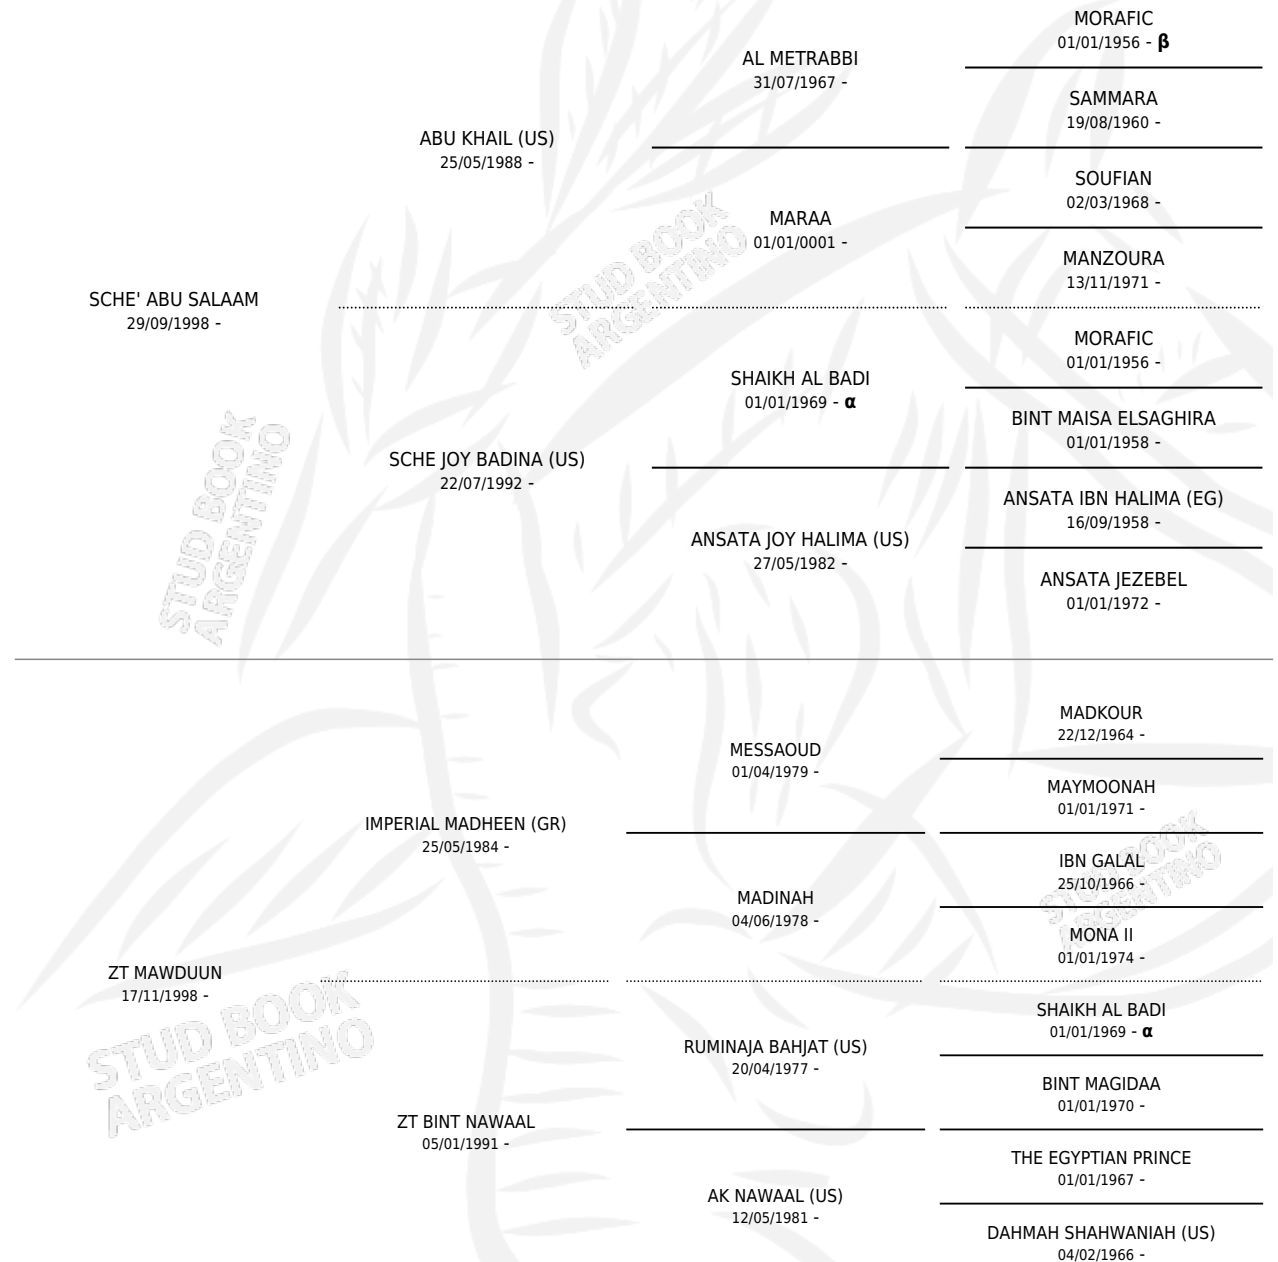

RM BEIRUT

por SCHE' ABU SALAAM y ZT MAWDUUN por IMPERIAL MADHEEN (GR)

Argentina · Hembra · Tordillo · AP · 08/08/2007
Familia · Volumen 39

ESTADO

TIPIFICACIÓN SANGUÍNEA	X
TIPIFICACIÓN POR ADN	✓
PASAPORTE	✓
IDENTIFICACIÓN POR MICROCHIP	X
REPRODUCTOR	✓

Lugar de nacimiento: Mari-huincul
Criador: Mari-huincul

~

HIJOS

	MACHOS	HEMBRAS
3 NACIERON	1	2
SIN ACTUACIONES		

PEDIGREE

INBREEDING : α, β

S

mientos 3 / Efectividad 37.50%

PADRILLO	PRODUCTO	CRIADOR	1ER SERVICIO	ÚLTIMO SERVICIO
CASTLEBAR STEALTH (AU)	∅		11/01/2023	23/02/2023
RM BEIRUT	∅		12/12/2022	15/12/2022
ZT AMAN	∅		18/01/2020	22/01/2020
ZT AMAN	∅		26/09/2015	26/09/2015
ZT AMAN	∅		11/11/2014	13/11/2014
ZT AMAN	∅		11/11/2014	13/11/2014
SCHE AL BAHALAAL	RM BINT BEIRUT (H T, 03/11/2014)	MARI-HUINCUL	02/12/2013	04/12/2013
SCHE AL BAHALAAL	RM AZIZA (H T, 18/11/2013)	MARI-HUINCUL	24/12/2012	28/12/2012
MOATASIM AL SALHIYAH (KS)	RM AL FADEE (M T, 02/11/2012)	MARI-HUINCUL	10/12/2011	10/12/2011